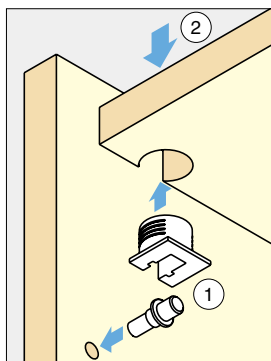

■取付方法

動画をご覧ください