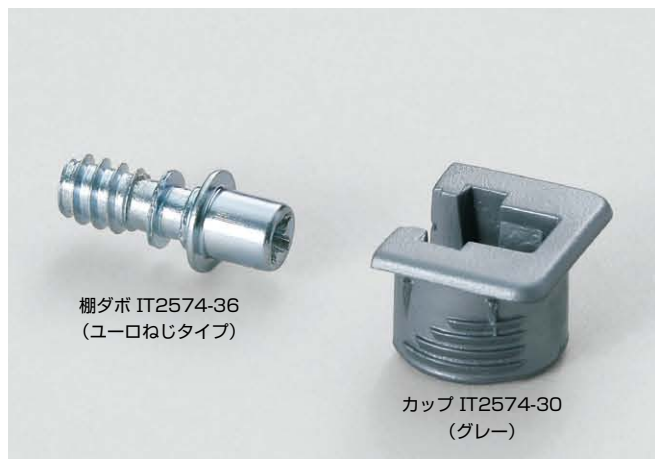

本カタログに掲載している製品内容は、部品としての品質範囲です。この部品を使用した最終製品の機能・性能・安全を保証するものではありません。

ITALIANA 棚受 IT2574型 簡易固定機能付

■特長

- 棚板を簡易的に固定できる棚受です。簡易固定の方法は簡単で、カチッと音がする固定位置まで押し込むだけです。
- 3種類の棚ダボと、カップを組み合わせてご使用ください。カップは3種類の板厚と2種類の色からお選びいただけます。
- 棚ダボのピンタイプにφ3タイプが新しく加わりました。

■注意

本品は100ヶ単位での販売です。

■取付方法

動画をご覧ください

■カップ

■棚ダボ

取付加工図

棚ダボ

カップ

取付加工図

■カップ

注文コード	品番	材料	色	推奨板厚	h ₁	h ₂	h ₃	H	質量	1箱	1カートン
120-014-856	IT2574-61	ポリアセタール (POM)	ホワイト	12	10.2	5	1.2	10	7g	100ヶ	1,000ヶ
120-014-851	IT2574-21	ポリアセタール (POM)	ホワイト	14	11.7	6.5	1.2	11.5	7g	100ヶ	1,000ヶ
120-014-858	IT2574-84	ポリアセタール (POM)	ホワイト	18	15.4	9	1.4	15	8g	100ヶ	1,000ヶ
120-014-857	IT2574-71	ポリアセタール (POM)	グレー	12	10.2	5	1.2	10	7g	100ヶ	1,000ヶ
120-014-852	IT2574-30	ポリアセタール (POM)	グレー	14	11.7	6.5	1.2	11.5	7g	100ヶ	1,000ヶ
120-014-859	IT2574-86	ポリアセタール (POM)	グレー	18	15.4	9	1.4	15	8g	100ヶ	1,000ヶ