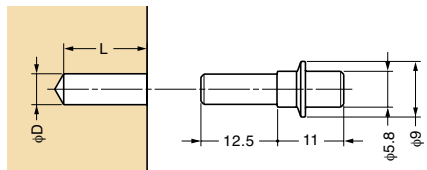

本カタログに掲載している製品内容は、部品としての品質範囲です。この部品を使用した最終製品の機能・性能・安全を保証するものではありません。

ITALIANA 棚受 IT2574型 簡易固定機能付

■特長

- 棚板を簡易的に固定できる棚受です。簡易固定の方法は簡単で、カチッと音がする固定位置まで押し込むだけです。
- 3種類の棚ダボと、カップを組み合わせてご使用ください。カップは3種類の板厚と2種類の色からお選びいただけます。
- 棚ダボのピンタイプにφ3タイプが新しく加わりました。

■注意

本品は100ヶ単位での販売です。

■取付方法

動画をご覧ください

■カップ

■棚ダボ

取付加工図

棚ダボ

カップ

取付加工図

■カップ

注文コード	品番	材料	色	推奨板厚	h ₁	h ₂	h ₃	H	質量	1箱	1カートン
120-014-856	IT2574-61	ポリアセタール (POM)	ホワイト	12	10.2	5	1.2	10	7g	100ヶ	1,000ヶ
120-014-851	IT2574-21	ポリアセタール (POM)	ホワイト	14	11.7	6.5	1.2	11.5	7g	100ヶ	1,000ヶ
120-014-858	IT2574-84	ポリアセタール (POM)	ホワイト	18	15.4	9	1.4	15	8g	100ヶ	1,000ヶ
120-014-857	IT2574-71	ポリアセタール (POM)	グレー	12	10.2	5	1.2	10	7g	100ヶ	1,000ヶ
120-014-852	IT2574-30	ポリアセタール (POM)	グレー	14	11.7	6.5	1.2	11.5	7g	100ヶ	1,000ヶ
120-014-859	IT2574-86	ポリアセタール (POM)	グレー	18	15.4	9	1.4	15	8g	100ヶ	1,000ヶ