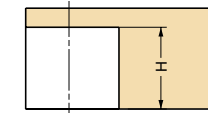

■注意

本品は100ヶ単位での販売です。

■取付方法

動画をご覧ください

■カップ

■棚ダボ

取付加工図

棚ダボ

カップ

取付加工図

■カップ

注文コード	品番	材料	色	推奨板厚	h ₁	h ₂	h ₃	H	質量	1箱	1カートン
120-014-856	IT2574-61	ポリアセタール (POM)	ホワイト	12	10.2	5	1.2	10	7g	100ヶ	1,000ヶ
120-014-851	IT2574-21	ポリアセタール (POM)	ホワイト	14	11.7	6.5	1.2	11.5	7g	100ヶ	1,000ヶ
120-014-858	IT2574-84	ポリアセタール (POM)	ホワイト	18	15.4	9	1.4	15	8g	100ヶ	1,000ヶ
120-014-857	IT2574-71	ポリアセタール (POM)	グレー	12	10.2	5	1.2	10	7g	100ヶ	1,000ヶ
120-014-852	IT2574-30	ポリアセタール (POM)	グレー	14	11.7	6.5	1.2	11.5	7g	100ヶ	1,000ヶ
120-014-859	IT2574-86	ポリアセタール (POM)	グレー	18	15.4	9	1.4	15	8g	100ヶ	1,000ヶ