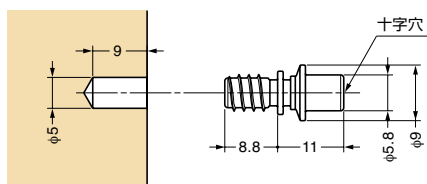

■注意

本品は100ヶ単位での販売です。

■取付方法

動画をご覧ください

■カップ

■棚ダボ

取付加工図

棚ダボ

カップ

取付加工図

■カップ

注文コード	品番	材料	色	推奨板厚	h ₁	h ₂	h ₃	H	質量	1箱	1カートン
120-014-856	IT2574-61	ポリアセタール (POM)	ホワイト	12	10.2	5	1.2	10	7g	100ヶ	1,000ヶ
120-014-851	IT2574-21	ポリアセタール (POM)	ホワイト	14	11.7	6.5	1.2	11.5	7g	100ヶ	1,000ヶ
120-014-858	IT2574-84	ポリアセタール (POM)	ホワイト	18	15.4	9	1.4	15	8g	100ヶ	1,000ヶ
120-014-857	IT2574-71	ポリアセタール (POM)	グレー	12	10.2	5	1.2	10	7g	100ヶ	1,000ヶ
120-014-852	IT2574-30	ポリアセタール (POM)	グレー	14	11.7	6.5	1.2	11.5	7g	100ヶ	1,000ヶ
120-014-859	IT2574-86	ポリアセタール (POM)	グレー	18	15.4	9	1.4	15	8g	100ヶ	1,000ヶ