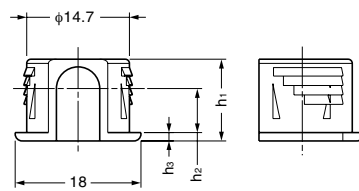

■注意

本品は100ヶ単位での販売です。

■取付方法

動画をご覧ください

■カップ

■棚ダボ

取付加工図

棚ダボ

カップ

取付加工図

■カップ

注文コード	品番	材料	色	推奨板厚	h ₁	h ₂	h ₃	H	質量	1箱	1カートン
120-014-856	IT2574-61	ポリアセタール (POM)	ホワイト	12	10.2	5	1.2	10	7g	100ヶ	1,000ヶ
120-014-851	IT2574-21	ポリアセタール (POM)	ホワイト	14	11.7	6.5	1.2	11.5	7g	100ヶ	1,000ヶ
120-014-858	IT2574-84	ポリアセタール (POM)	ホワイト	18	15.4	9	1.4	15	8g	100ヶ	1,000ヶ
120-014-857	IT2574-71	ポリアセタール (POM)	グレー	12	10.2	5	1.2	10	7g	100ヶ	1,000ヶ
120-014-852	IT2574-30	ポリアセタール (POM)	グレー	14	11.7	6.5	1.2	11.5	7g	100ヶ	1,000ヶ
120-014-859	IT2574-86	ポリアセタール (POM)	グレー	18	15.4	9	1.4	15	8g	100ヶ	1,000ヶ