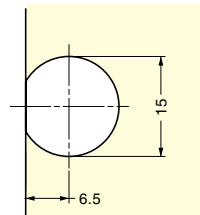

■注意

本品は100ヶ単位での販売です。

■取付方法

動画をご覧ください

■カップ

■棚ダボ

取付加工図

棚ダボ

カップ

取付加工図

■カップ

注文コード	品番	材料	色	推奨板厚	h ₁	h ₂	h ₃	H	質量	1箱	1カートン
120-014-856	IT2574-61	ポリアセタール (POM)	ホワイト	12	10.2	5	1.2	10	7g	100ヶ	1,000ヶ
120-014-851	IT2574-21	ポリアセタール (POM)	ホワイト	14	11.7	6.5	1.2	11.5	7g	100ヶ	1,000ヶ
120-014-858	IT2574-84	ポリアセタール (POM)	ホワイト	18	15.4	9	1.4	15	8g	100ヶ	1,000ヶ
120-014-857	IT2574-71	ポリアセタール (POM)	グレー	12	10.2	5	1.2	10	7g	100ヶ	1,000ヶ
120-014-852	IT2574-30	ポリアセタール (POM)	グレー	14	11.7	6.5	1.2	11.5	7g	100ヶ	1,000ヶ
120-014-859	IT2574-86	ポリアセタール (POM)	グレー	18	15.4	9	1.4	15	8g	100ヶ	1,000ヶ