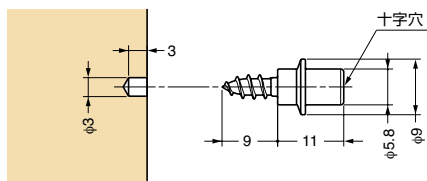

■注意

本品は100ヶ単位での販売です。

■取付方法

動画をご覧ください

■カップ

■棚ダボ

取付加工図

棚ダボ

カップ

取付加工図

■カップ

注文コード	品番	材料	色	推奨板厚	h ₁	h ₂	h ₃	H	質量	1箱	1カートン
120-014-856	IT2574-61	ポリアセタール (POM)	ホワイト	12	10.2	5	1.2	10	7g	100ヶ	1,000ヶ
120-014-851	IT2574-21	ポリアセタール (POM)	ホワイト	14	11.7	6.5	1.2	11.5	7g	100ヶ	1,000ヶ
120-014-858	IT2574-84	ポリアセタール (POM)	ホワイト	18	15.4	9	1.4	15	8g	100ヶ	1,000ヶ
120-014-857	IT2574-71	ポリアセタール (POM)	グレー	12	10.2	5	1.2	10	7g	100ヶ	1,000ヶ
120-014-852	IT2574-30	ポリアセタール (POM)	グレー	14	11.7	6.5	1.2	11.5	7g	100ヶ	1,000ヶ
120-014-859	IT2574-86	ポリアセタール (POM)	グレー	18	15.4	9	1.4	15	8g	100ヶ	1,000ヶ