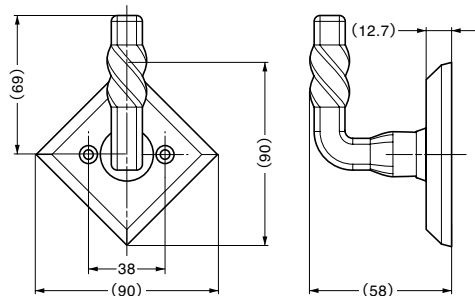

■注意

- 一つ一つ手作りのため寸法、質量、仕上にはばらつきがあります。ご容赦ください。
- 付属のねじはインチねじです。適当な長さに切断してご使用ください。

注文コード	品番	材料	仕上	質量
110-022-795	RH2-E415BD	特殊合金	ブロンズダーク	450g

輸入品のため、製品改良などにより予告なく寸法や材料の仕様変更を行う場合があります。念のため、現品にてご確認ください。

【環境対応マークの見方】