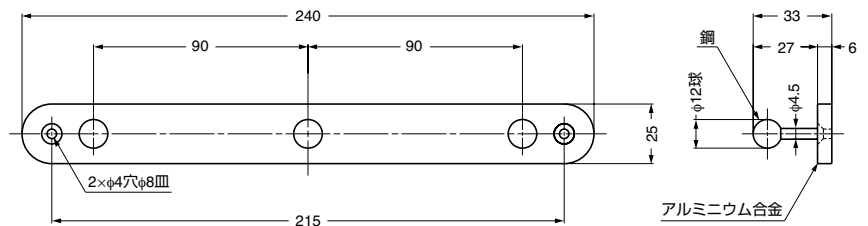

■付属品

- 十字穴付皿木ねじ4.5×32 (ステンレス鋼)
- 六角棒スパナ

注文コード	品番	材料	仕上	1箱	1カートン
110-173-600	FPV-01-GP	黄銅 (真鍮)	24K金めっき	1ヶ	48ヶ

ランプ印 **フックボード MBF240**

■付属品

十字穴付皿木ねじ3.5×20 (色: ゴールド、シルバー)

注文コード	品番	色	材料	吊下荷重N/1ヶ所	吊下荷重kgf/1ヶ所	質量	1箱	1カートン
110-021-007	MBF240-G	ゴールド	鋼+アルミニウム合金	58.8N/1ヶ所	6kgf/1ヶ所	120g	10ヶ	100ヶ
110-021-008	MBF240-S	シルバー	鋼+アルミニウム合金	58.8N/1ヶ所	6kgf/1ヶ所	120g	10ヶ	100ヶ