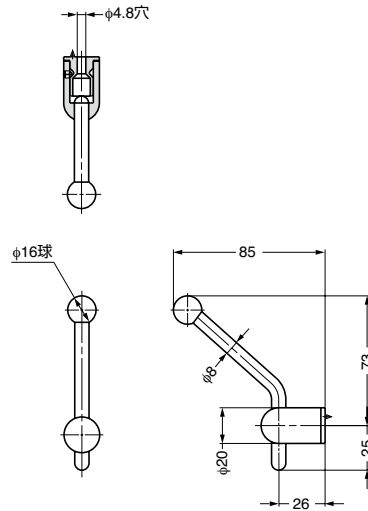

本カタログに掲載している製品内容は、部品としての品質範囲です。この部品を使用した最終製品の機能・性能・安全を保証するものではありません。

ランプ印 **ピヴォ® コートフック FPV-01**

■特長

- 取付ねじが見えないすっきりしたデザインです。
 - 角がない丸みをおびた形状のため安全です。
- 同じデザインのガラス棚受 (P.309)、鏡押え (No.200カタログ、2/3巻、P.714) もあります。

■付属品

- 十字穴付皿木ねじ4.5×32 (ステンレス鋼)
- 六角棒スパナ

注文コード	品番	材料	仕上	1箱	1カートン
110-173-600	FPV-01-GP	黄銅 (真鍮)	24K金めっき	1ヶ	48ヶ

ランプ印 **フックボード MBF240**

■付属品

十字穴付皿木ねじ3.5×20 (色: ゴールド、シルバー)

注文コード	品番	色	材料	吊下荷重N/1ヶ所	吊下荷重kgf/1ヶ所	質量	1箱	1カートン
110-021-007	MBF240-G	ゴールド	鋼+アルミニウム合金	58.8N/1ヶ所	6kgf/1ヶ所	120g	10ヶ	100ヶ
110-021-008	MBF240-S	シルバー	鋼+アルミニウム合金	58.8N/1ヶ所	6kgf/1ヶ所	120g	10ヶ	100ヶ