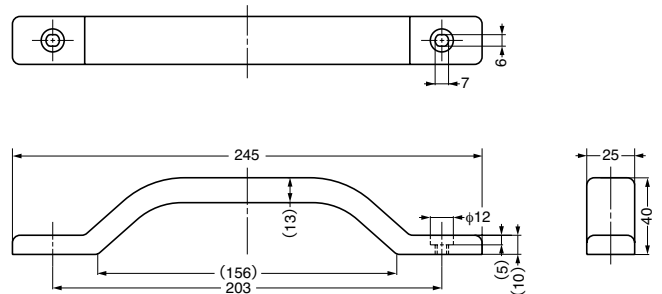

本カタログに掲載している製品内容は、部品としての品質範囲です。この部品を使用した最終製品の機能・性能・安全を保証するものではありません。

プラスチックハンドル WB-130357、WB-902357

■特長

- 面付式で取り付けが簡単です。
- 取付ねじを隠す化粧キャップ付で、スマートなデザインです。
- 標準色以外（ホワイト、レッド、ネイビーブルー）もございます。詳細は弊社営業担当者までお問い合わせください。

注文コード	品番	材料	色	L	P	質量
100-012-911	WB-130357	ポリプロピレン (PP)	ブラック	173	140	38g
100-010-046	*WB-902357	ポリプロピレン (PP)	ブラック	203	170	50g

※印はCADデータがありません。

輸入品のため、製品改良などにより予告なく寸法や材料の仕様変更を行う場合があります。念のため、現品にてご確認ください。

プラスチックハンドル WB-901790

■特長

- 面付式で取り付けが簡単です。
- 軽量で強靱です。

注文コード	品番	材料	色	質量
100-012-919	WB-901790	ポリプロピレン (PP)	ブラック	54g

輸入品のため、製品改良などにより予告なく寸法や材料の仕様変更を行う場合があります。念のため、現品にてご確認ください。

【環境対応マークの見方】

このマークの製品はRoHS指令に対応しています。

SUGATSUNE

ホームページアドレス <http://www.sugatsune.co.jp/>
No.200-1カタログ