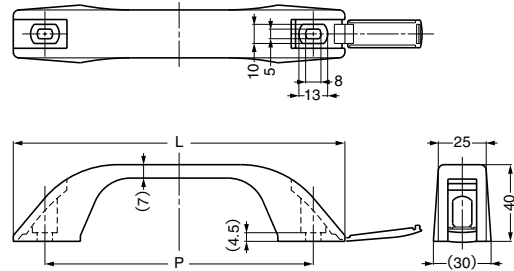

本カタログに掲載している製品内容は、部品としての品質範囲です。この部品を使用した最終製品の機能・性能・安全を保証するものではありません。

プラスチックハンドル WB-130357、WB-902357

■特長

- 面付式で取り付けが簡単です。
- 取付ねじを隠す化粧キャップ付で、スマートなデザインです。
- 標準色以外（ホワイト、レッド、ネイビーブルー）もございます。詳細は弊社営業担当者までお問い合わせください。

注文コード	品番	材料	色	L	P	質量
100-012-911	WB-130357	ポリプロピレン (PP)	ブラック	173	140	38g
100-010-046	*WB-902357	ポリプロピレン (PP)	ブラック	203	170	50g

※印はCADデータがありません。

輸入品のため、製品改良などにより予告なく寸法や材料の仕様変更を行う場合があります。念のため、現品にてご確認ください。

プラスチックハンドル WB-901790

■特長

- 面付式で取り付けが簡単です。
- 軽量で強靱です。

注文コード	品番	材料	色	質量
100-012-919	WB-901790	ポリプロピレン (PP)	ブラック	54g

輸入品のため、製品改良などにより予告なく寸法や材料の仕様変更を行う場合があります。念のため、現品にてご確認ください。

【環境対応マークの見方】

このマークの製品はRoHS指令に対応しています。

SUGATSUNE

ホームページアドレス <http://www.sugatsune.co.jp/>
No.200-1カタログ