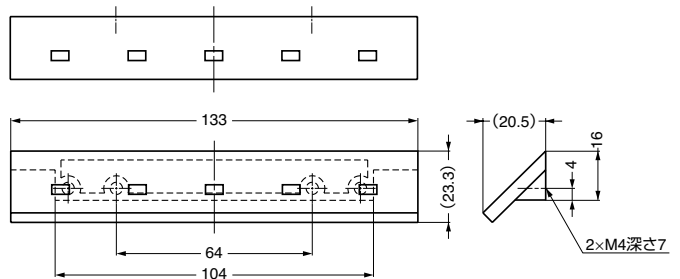

本カタログに掲載している製品内容は、部品としての品質範囲です。この部品を使用した最終製品の機能・性能・安全を保証するものではありません。

つまみ 216.932型

■付属品

十字穴付トラス小ねじM4×25

A
ハンドル

つまみ、取手

注文コード	品番	材料	仕上	L	P	質量	1箱
100-016-692	216.932. 96.9613	アルミニウム合金	アルミニウム・ナチュラル・トーン	120	96	71g	100ヶ
100-016-693	216.932.128.9613	アルミニウム合金	アルミニウム・ナチュラル・トーン	152	128	90g	100ヶ

※本品は在庫限りで販売を終了いたします。

輸入品のため、製品改良などにより予告なく寸法や材料の仕様変更を行う場合があります。念のため、現品にてご確認ください。

取手 216497-0021

■付属品

十字穴付トラス小ねじ
M4×25

注文コード	品番	材料	仕上	質量	1箱
100-012-661	216497-0021	ポリアミド (PA)	ダルニッケルめっき	21g	100ヶ

※本品は在庫限りで販売を終了いたします。