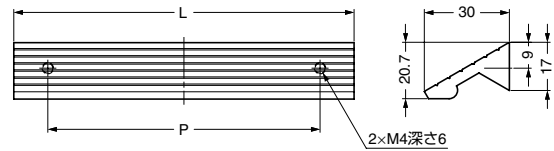

本カタログに掲載している製品内容は、部品としての品質範囲です。この部品を使用した最終製品の機能・性能・安全を保証するものではありません。

つまみ 216.932型

■付属品

十字穴付トラス小ねじM4×25

A
ハンドル

つまみ、取手

注文コード	品番	材料	仕上	L	P	質量	1箱
100-016-692	216.932. 96.9613	アルミニウム合金	アルミニウム・ナチュラル・トーン	120	96	71g	100ヶ
100-016-693	216.932.128.9613	アルミニウム合金	アルミニウム・ナチュラル・トーン	152	128	90g	100ヶ

※本品は在庫限りで販売を終了いたします。

輸入品のため、製品改良などにより予告なく寸法や材料の仕様変更を行う場合があります。念のため、現品にてご確認ください。

取手 216497-0021

■付属品

十字穴付トラス小ねじ
M4×25

注文コード	品番	材料	仕上	質量	1箱
100-012-661	216497-0021	ポリアミド (PA)	ダルニッケルめっき	21g	100ヶ

※本品は在庫限りで販売を終了いたします。