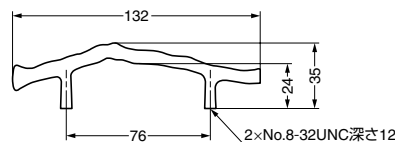

■付属品

十字穴付トラス小ねじ No.8-32UNC×45

| 注文コード | 品番 | 材料 | 仕上 | 質量 |
|-------------|---------|------|---------|------|
| 100-010-122 | CK321BD | 特殊合金 | ブロンズダーク | 約85g |

輸入品のため、製品改良などにより予告なく寸法や材料の仕様変更を行う場合があります。念のため、現品にてご確認ください。