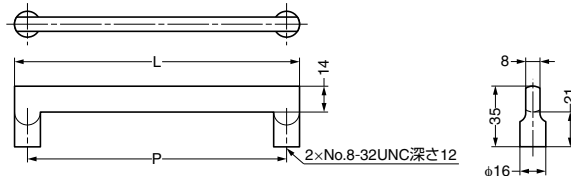

■付属品

十字穴付トラス小ねじ No.8-32UNC×45

| 注文コード | 品番 | 材料 | 仕上 | L | P | 質量 |
|-------------|---------|------|---------|-----|-----|-------|
| 100-010-120 | CK350BL | 特殊合金 | ブロンズライト | 166 | 152 | 約210g |
| 100-010-121 | CK355BL | 特殊合金 | ブロンズライト | 267 | 254 | 約320g |