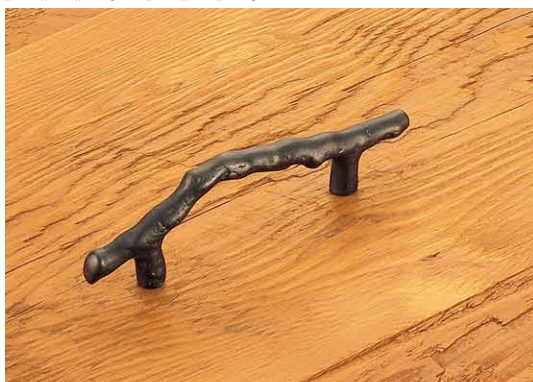

本カタログに掲載している製品内容は、部品としての品質範囲です。この部品を使用した最終製品の機能・性能・安全を保証するものではありません。

ROCKY MOUNTAIN® ハンドル CK350BL、CK355BL

■特長

- ソリッドブロンズの高級ハンドルです。使い込むほどに味わいが深まります。
- ログハウス、アーリーアメリカンテイストの空間などに馴染みます。

■注意

- 一つ一つ手作りのため寸法、質量、仕上にはバラツキがあります。現品をご確認後取り付けてください。
- 付属のねじはインチねじです。適当な長さに切断してご使用ください。

■付属品

十字穴付トラス小ねじ No.8-32UNC×45

| 注文コード | 品番 | 材料 | 仕上 | L | P | 質量 |
|-------------|---------|------|---------|-----|-----|-------|
| 100-010-120 | CK350BL | 特殊合金 | ブロンズライト | 166 | 152 | 約210g |
| 100-010-121 | CK355BL | 特殊合金 | ブロンズライト | 267 | 254 | 約320g |

輸入品のため、製品改良などにより予告なく寸法や材料の仕様変更を行う場合があります。念のため、現品にてご確認ください。

ROCKY MOUNTAIN® ハンドル CK321BD

■特長

- ソリッドブロンズの高級ハンドルです。使い込むほどに味わいが深まります。
- ログハウス、アーリーアメリカンテイストの空間などに馴染みます。

■注意

- 一つ一つ手作りのため寸法、質量、仕上にはバラツキがあります。現品をご確認後取り付けてください。
- 付属のねじはインチねじです。適当な長さに切断してご使用ください。

ROCKY MOUNTAIN® ハンドル CK325BD

■特長

- ソリッドブロンズの高級ハンドルです。使い込むほどに味わいが深まります。
- ログハウス、アーリーアメリカンテイストの空間などに馴染みます。

■注意

- 一つ一つ手作りのため寸法、質量、仕上にはバラツキがあります。現品をご確認後取り付けてください。
- 付属のねじはインチねじです。適当な長さに切断してご使用ください。

■付属品

十字穴付トラス小ねじ No.8-32UNC×45