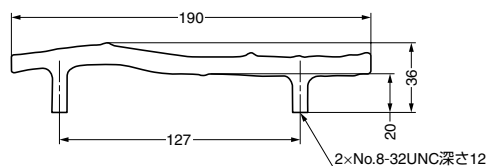

注文コード	品番	材料	仕上	質量
100-010-123	CK325BD	特殊合金	ブロンズダーク	約150g

輸入品のため、製品改良などにより予告なく寸法や材料の仕様変更を行う場合があります。念のため、現品にてご確認ください。

【環境対応マークの見方】

このマークの製品はRoHS指令に対応しています。

ホームページアドレス <http://www.sugatsune.co.jp/>
No.200-1カタログ