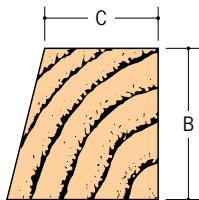

仮枠用目地棒 角目地棒・ゴム・木目地

発泡角目地棒

07081 EL-10
2m/200本入

07083 EL-15
2m/100本入

07084 EL-20
2m/100本入

07085 EL-25
2m/50本入

07086 EL-30
2m/40本入

07082 PL-315
2m/50本入

ゴム面木・目地棒

(受注生産) 1m/ホワイト ご注文はABC寸法の指示をお願いします。

面取棒 (面木)

目地棒 (片コロビ)

目地棒 (両コロビ)

ゴム面木
目地棒は
曲面の目地取りに
効果的です。

木目地

(受注生産) 3.6m/ラワン材 ご注文はABC寸法の指示をお願いします。