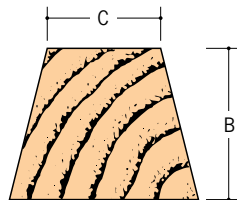

仮枠用目地棒 角目地棒・ゴム・木目地

発泡角目地棒

07081 EL-10
2m/200本入

07083 EL-15
2m/100本入

07084 EL-20
2m/100本入

07085 EL-25
2m/50本入

07086 EL-30
2m/40本入

07082 PL-315
2m/50本入

ゴム面木・目地棒

(受注生産) 1m/ホワイト ご注文はABC寸法の指示をお願いします。

ゴム面木
目地棒は
曲面の目地取りに
効果的です。

木目地

(受注生産) 3.6m/ラワン材 ご注文はABC寸法の指示をお願いします。

目地棒 (両コロビ)

ゴム・木の
特注目地棒は、
4~5日納期が
かかります。