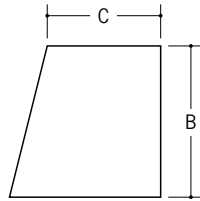

仮枠用目地棒 角目地棒・ゴム・木目地

発泡角目地棒

07081 EL-10
2m/200本入

07083 EL-15
2m/100本入

07084 EL-20
2m/100本入

07085 EL-25
2m/50本入

07086 EL-30
2m/40本入

07082 PL-315
2m/50本入

ゴム面木・目地棒

(受注生産) 1m/ホワイト ご注文はABC寸法の指示をお願いします。

面取棒 (面木)

目地棒 (片コロビ)

目地棒 (両コロビ)

ゴム面木
目地棒は
曲面の目地取りに
効果的です。

木目地

(受注生産) 3.6m/ラワン材 ご注文はABC寸法の指示をお願いします。