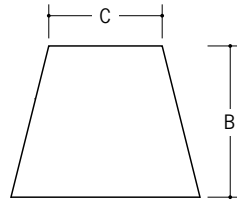

仮枠用目地棒 角目地棒・ゴム・木目地

発泡角目地棒

07081 EL-10
2m/200本入

07083 EL-15
2m/100本入

07084 EL-20
2m/100本入

07085 EL-25
2m/50本入

07086 EL-30
2m/40本入

07082 PL-315
2m/50本入

ゴム面木・目地棒

(受注生産) 1m/ホワイト ご注文はABC寸法の指示をお願いします。

面取棒 (面木)

目地棒 (片コロビ)

目地棒 (両コロビ)

ゴム面木
目地棒は
曲面の目地取りに
効果的です。

木目地

(受注生産) 3.6m/ラワン材 ご注文はABC寸法の指示をお願いします。