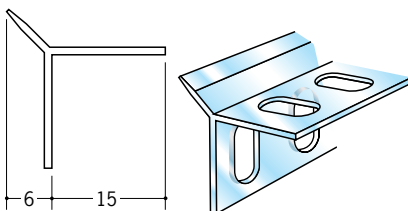

04019 かど定木D-6
1.82m/半透明/150本入