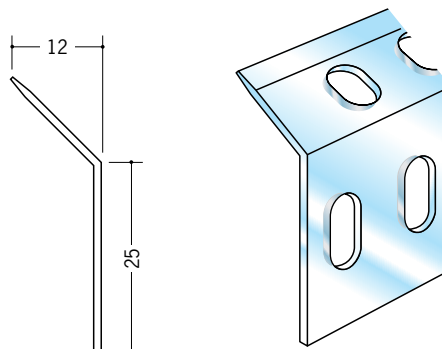

# 左官用定木

**04013** かど定木R-12プライマー付  
1.82m/半透明/100本入

**04009** かど定木C-12  
1.82m/半透明/100本入

かど定木A・Rは、  
塗料がのり易い  
プライマー処理が  
されています。

材質は、半透明の  
塩化ビニールです。

**04015** かど定木A-3プライマー付  
1.82m/半透明/200本入

**04017** かど定木A-6プライマー付  
1.82m/半透明/150本入

**04011** かど定木A-9プライマー付  
1.82m/半透明/100本入

**04018** かど定木D-3  
1.82m/半透明/200本入

**04019** かど定木D-6  
1.82m/半透明/150本入

**04008** かど定木D-9  
1.82m/半透明/100本入