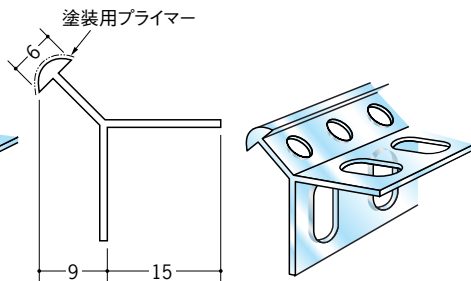

# 左官用定木

**04013** かど定木R-12プライマー付  
1.82m/半透明/100本入

**04009** かど定木C-12  
1.82m/半透明/100本入

かど定木A・Rは、  
塗料がのり易い  
プライマー処理が  
されています。

材質は、半透明の  
塩化ビニールです。

**04015** かど定木A-3プライマー付  
1.82m/半透明/200本入

**04017** かど定木A-6プライマー付  
1.82m/半透明/150本入

**04011** かど定木A-9プライマー付  
1.82m/半透明/100本入

**04018** かど定木D-3  
1.82m/半透明/200本入

**04019** かど定木D-6  
1.82m/半透明/150本入

**04008** かど定木D-9  
1.82m/半透明/100本入