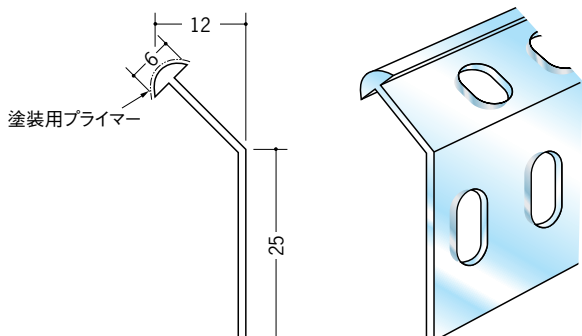

# 左官用定木

**04013** かど定木R-12プライマー付  
1.82m/半透明/100本入

**04009** かど定木C-12  
1.82m/半透明/100本入

かど定木A・Rは、  
塗料がのり易い  
プライマー処理が  
されています。

材質は、半透明の  
塩化ビニールです。

**04015** かど定木A-3プライマー付  
1.82m/半透明/200本入

**04017** かど定木A-6プライマー付  
1.82m/半透明/150本入

**04011** かど定木A-9プライマー付  
1.82m/半透明/100本入

**04018** かど定木D-3  
1.82m/半透明/200本入

**04019** かど定木D-6  
1.82m/半透明/150本入

**04008** かど定木D-9  
1.82m/半透明/100本入