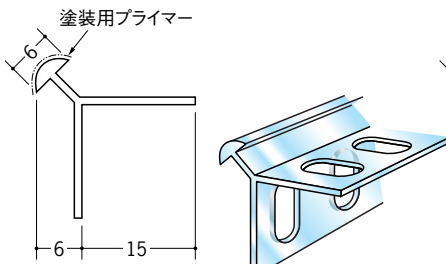

# 左官用定木

**04013** かど定木R-12プライマー付  
1.82m/半透明/100本入

**04009** かど定木C-12  
1.82m/半透明/100本入

かど定木A・Rは、  
塗料がのり易い  
プライマー処理が  
されています。

材質は、半透明の  
塩化ビニールです。

**04015** かど定木A-3プライマー付  
1.82m/半透明/200本入

**04017** かど定木A-6プライマー付  
1.82m/半透明/150本入