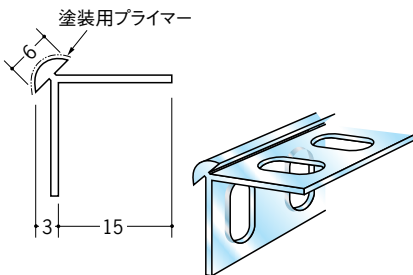

# 左官用定木

**04013** かど定木R-12プライマー付  
1.82m/半透明/100本入

**04009** かど定木C-12  
1.82m/半透明/100本入

かど定木A・Rは、  
塗料がのり易い  
プライマー処理が  
されています。

材質は、半透明の  
塩化ビニールです。

**04015** かど定木A-3プライマー付  
1.82m/半透明/200本入

**04017** かど定木A-6プライマー付  
1.82m/半透明/150本入