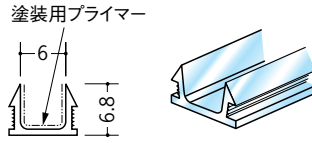

左官用目地材・定木

02005 溝メジ7 プライマー付
2m/半透明/300本入

02006 溝メジ6 プライマー付
2m/半透明/300本入

02007 溝メジ10 プライマー付
2m/半透明/200本入

02008 溝メジ15 プライマー付
2m/半透明/100本入

02009 溝メジ20 プライマー付
2m/半透明/100本入

塗料がのり易い
下地処理（プライマー処理）が
されています。

材質は、半透明の
塩化ビニールです。