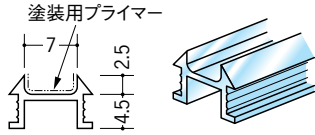

左官用目地材・定木

02005 溝メジ7 プライマー付
2m/半透明/300本入

02006 溝メジ6 プライマー付
2m/半透明/300本入

02007 溝メジ10 プライマー付
2m/半透明/200本入

02008 溝メジ15 プライマー付
2m/半透明/100本入

02009 溝メジ20 プライマー付
2m/半透明/100本入

塗料がのり易い
下地処理（プライマー処理）が
されています。

材質は、半透明の
塩化ビニールです。