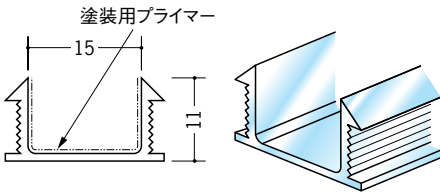

左官用目地材・定木

02005 溝メジ7 プライマー付
2m/半透明/300本入

02006 溝メジ6 プライマー付
2m/半透明/300本入

02007 溝メジ10 プライマー付
2m/半透明/200本入

02008 溝メジ15 プライマー付
2m/半透明/100本入

02009 溝メジ20 プライマー付
2m/半透明/100本入

塗料がのり易い
下地処理（プライマー処理）が
されています。

材質は、半透明の
塩化ビニールです。