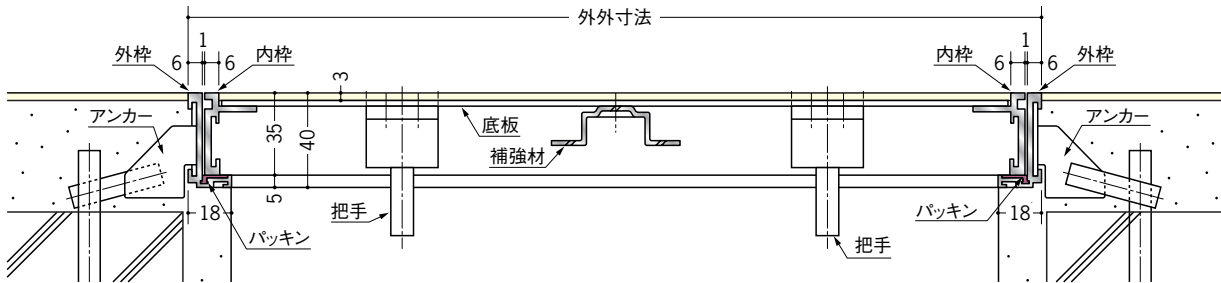

アルミ 床点検口

フロアリーフ アルマイトシルバー

内蓋をうら返すことで、
仕上厚に対応します。

品名	外寸法	入数
62701 フロアリーフ NF-303	303×303	5台入
62702 フロアリーフ NF-450	450×450	5台入
62703 フロアリーフ NF-600	600×600	3台入

Pタイル仕上げ・磁器タイル仕上げ兼用タイプです。
木下地にも取付可能です。

外枠に付いているパッキンにより、
床下からの臭いを防ぎ
ガタツキ音を防止します。