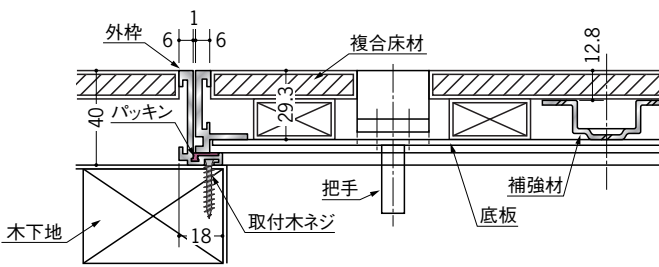

アルミ 床点検口

フロアリーフ アルマイトシルバー

内蓋をうら返すことで、
仕上厚に対応します。

品名	外寸法	入数
62701 フロアリーフ NF-303	303×303	5台入
62702 フロアリーフ NF-450	450×450	5台入
62703 フロアリーフ NF-600	600×600	3台入

Pタイル仕上げ・磁器タイル仕上げ兼用タイプです。
木下地にも取付可能です。

外枠に付いているパッキンにより、
床下からの臭いを防ぎ
ガタツキ音を防止します。