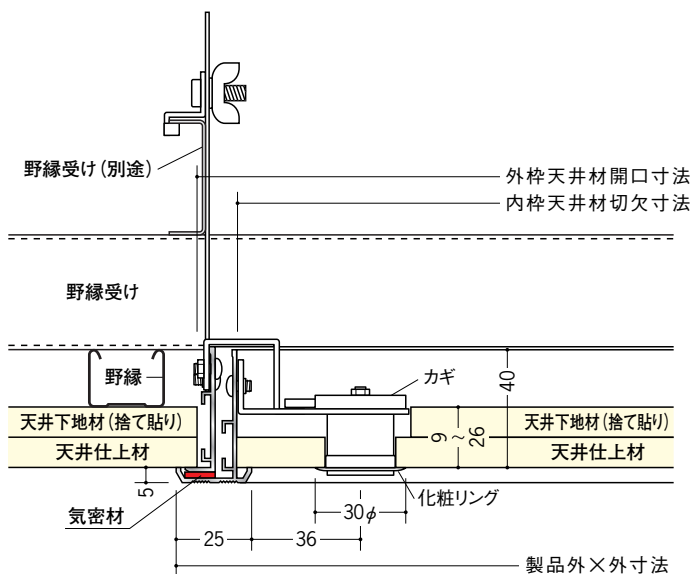

別冊カタログがあります

気密タイプにはゴムパッキングが
ついており気密性に優れています。

アルミ製品は、1台からカラー仕上げ（焼付塗装）が可能です。