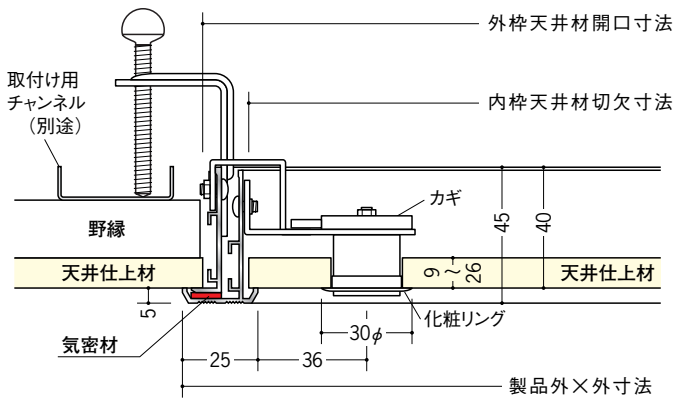

## リーフ気密 支持金具タイプカギ付 アルマイトシルバー

		色調	入数	外枠天井材 開口寸法	内枠天井材 切欠寸法	製品 外×外寸法
71035	リーフ気密SS-303Kカギ付	アルマイトシルバー	10台入	303×303	276×276	318×318
71036	リーフ気密SS-454Kカギ付	アルマイトシルバー	10台入	454×454	427×427	469×469
71037	リーフ気密SS-606Kカギ付	アルマイトシルバー	5台入	606×606	579×579	621×621
71038	リーフ気密SS-306Kカギ付	アルマイトシルバー	10台入	303×606	276×579	318×621