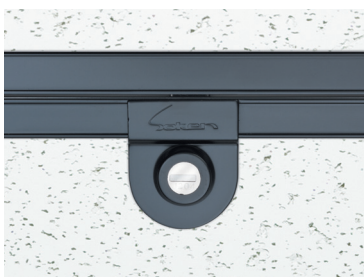

写真はCB (カスタムブラック)

点検口の形状等は、
484~486ページに
掲載しています。

特注サイズも承ります。
詳しくは、580ページを
ご覧下さい。