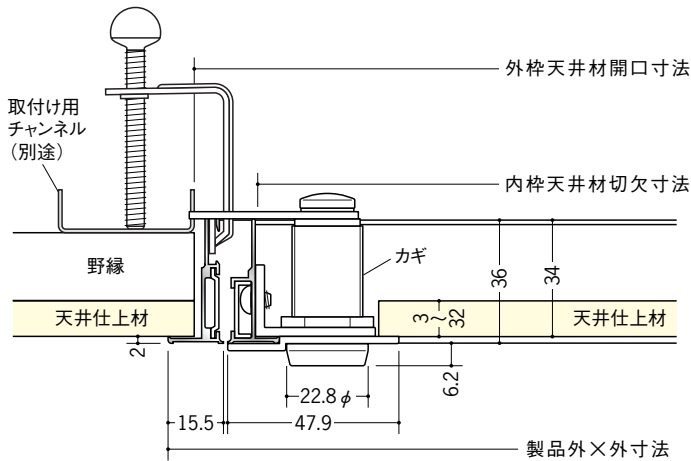

アルミ 天井点検口 額縁タイプ

Superリーフ VS 支持金具タイプ カギ付 アルマイトシルバー 4方向開閉可能

		色調	入数	外枠天井材 開口寸法	内枠天井材 切欠寸法	製品 外×外寸法
62085	Superリーフ303vs カギ付	アルマイトシルバー	9台入	303×303	268×268	318.4×318.4
62086	Superリーフ454vs カギ付	アルマイトシルバー	9台入	454×454	419×419	469.4×469.4
62087	Superリーフ606vs カギ付	アルマイトシルバー	4台入	606×606	571×571	621.4×621.4
62084	Superリーフ306vs カギ付	アルマイトシルバー	9台入	303×606	268×571	318.4×621.4

キーは、スペアキー（1本）を含め2本入りです。

Superリーフ VS 吊り金具タイプ カギ付 アルマイトシルバー 4方向開閉可能

		色調	入数	外枠天井材 開口寸法	内枠天井材 切欠寸法	製品 外×外寸法
62685	Superリーフ303vs 吊り金具タイプ カギ付	アルマイトシルバー	9台入	303×303	268×268	318.4×318.4
62686	Superリーフ454vs 吊り金具タイプ カギ付	アルマイトシルバー	9台入	454×454	419×419	469.4×469.4
62687	Superリーフ606vs 吊り金具タイプ カギ付	アルマイトシルバー	4台入	606×606	571×571	621.4×621.4
62684	Superリーフ306vs 吊り金具タイプ カギ付	アルマイトシルバー	9台入	303×606	268×571	318.4×621.4