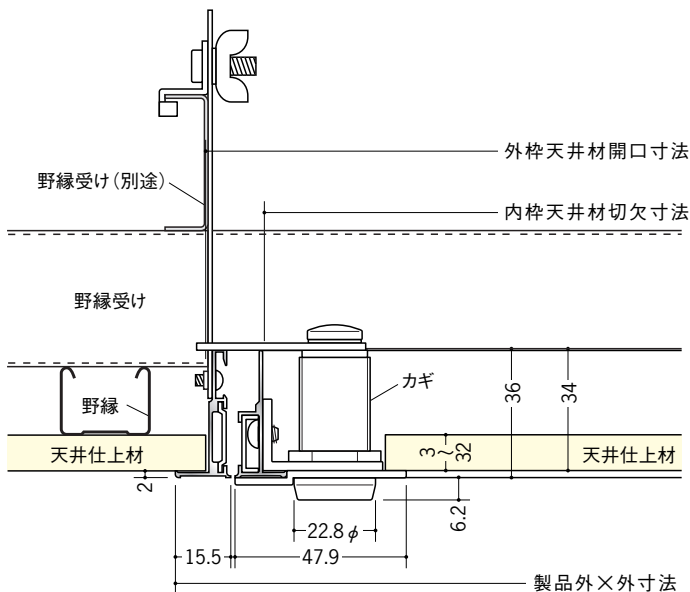

アルミ 天井点検口 額縁タイプ

Superリーフ VS 支持金具タイプ カギ付 アルマイトシルバー 4方向開閉可能

		色調	入数	外枠天井材 開口寸法	内枠天井材 切欠寸法	製品 外×外寸法
62085	Superリーフ303vs カギ付	アルマイトシルバー	9台入	303×303	268×268	318.4×318.4
62086	Superリーフ454vs カギ付	アルマイトシルバー	9台入	454×454	419×419	469.4×469.4
62087	Superリーフ606vs カギ付	アルマイトシルバー	4台入	606×606	571×571	621.4×621.4
62084	Superリーフ306vs カギ付	アルマイトシルバー	9台入	303×606	268×571	318.4×621.4

キーは、スペアキー（1本）を含め2本入りです。

Superリーフ VS 吊り金具タイプ カギ付 アルマイトシルバー 4方向開閉可能

		色調	入数	外枠天井材 開口寸法	内枠天井材 切欠寸法	製品 外×外寸法
62685	Superリーフ303vs 吊り金具タイプ カギ付	アルマイトシルバー	9台入	303×303	268×268	318.4×318.4
62686	Superリーフ454vs 吊り金具タイプ カギ付	アルマイトシルバー	9台入	454×454	419×419	469.4×469.4
62687	Superリーフ606vs 吊り金具タイプ カギ付	アルマイトシルバー	4台入	606×606	571×571	621.4×621.4
62684	Superリーフ306vs 吊り金具タイプ カギ付	アルマイトシルバー	9台入	303×606	268×571	318.4×621.4