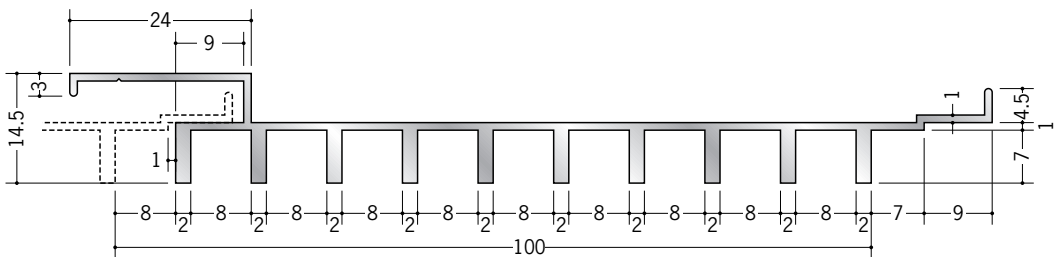

アルミスパンドレルSK 不燃

断面の形状が違うスパンドレルを
 組み合わせることによって施工面の表情に
 大きな変化をもたらします。
 スパンドレルSKコンビネーション
 458~461ページ。

不燃認定書

認定シール

60002

SK-31
 1m・2m・3m・4m・5m
 焼付塗装

不燃認定番号
 NM-1172

60003

SK-32
 1m・2m・3m・4m・5m
 焼付塗装

不燃認定番号
 NM-1172

60004

SK-33
 1m・2m・3m・4m・5m
 焼付塗装

不燃認定番号
 NM-1173

60005

SK-34
 1m・2m・3m・4m・5m
 焼付塗装

不燃認定番号
 NM-1173