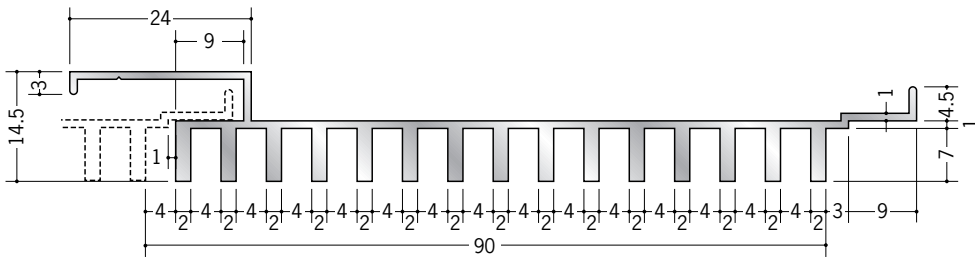

アルミスパンドレルSK 不燃

断面の形状が違うスパンドレルを
 組み合わせることによって施工面の表情に
 大きな変化をもたらします。
 スパンドレルSKコンビネーション
 458~461ページ。

不燃認定書

認定シール

60002

SK-31
 1m・2m・3m・4m・5m
 焼付塗装

不燃認定番号
 NM-1172

60003

SK-32
 1m・2m・3m・4m・5m
 焼付塗装

不燃認定番号
 NM-1172

60004

SK-33
 1m・2m・3m・4m・5m
 焼付塗装

不燃認定番号
 NM-1173

60005

SK-34
 1m・2m・3m・4m・5m
 焼付塗装

不燃認定番号
 NM-1173