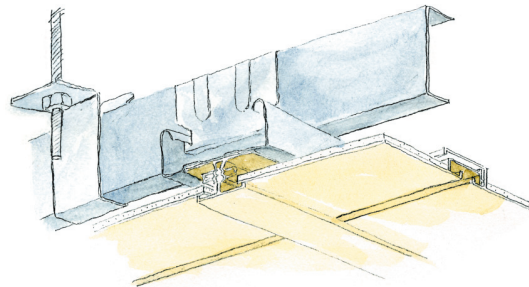

浴室天井・壁材 湯らくす JOH・EOU用部材

40060

湯らくす JOH・EOU用廻り縁
2m/ビニール製/オフホワイト・アイボリー
ベージュ・ピンク・ブルー・コスモブラック
グリーン・ワインレッド・木目調/各40本入

40080

湯らくす JOH・EOU用ジョイント
2m/ビニール製/オフホワイト・アイボリー
ベージュ・ピンク・ブルー・コスモブラック
グリーン・ワインレッド・木目調/各40本入

40010

湯らくす JOH・EOU用勾配継手
2m/ビニール製/オフホワイト・アイボリー・ベージュ・ピンク・ブルー
コスモブラック・グリーン・ワインレッド・木目調/各40本入

廻り縁・ジョイント・勾配継手は、
JOH・EOU兼用です。

勾配継手は、
出隅で135°程度まで、
角度自在です。