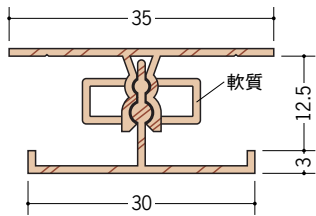

浴室天井・壁材 湯らくす JOH・EOU用部材

40060

湯らくす JOH・EOU用廻り縁
2m/ビニール製/オフホワイト・アイボリー
ベージュ・ピンク・ブルー・コスモブラック
グリーン・ワインレッド・木目調/各40本入

40080

湯らくす JOH・EOU用ジョイント
2m/ビニール製/オフホワイト・アイボリー
ベージュ・ピンク・ブルー・コスモブラック
グリーン・ワインレッド・木目調/各40本入

40010

湯らくす JOH・EOU用勾配継手
2m/ビニール製/オフホワイト・アイボリー・ベージュ・ピンク・ブルー
コスモブラック・グリーン・ワインレッド・木目調/各40本入

廻り縁・ジョイント・勾配継手は、
JOH・EOU兼用です。

勾配継手は、
出隅で135°程度まで、
角度自在です。