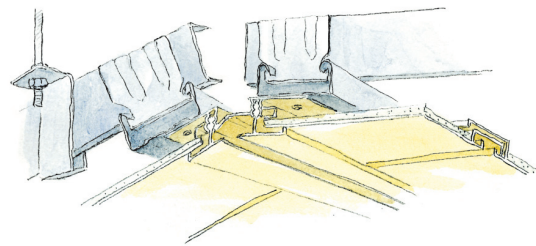

浴室天井・壁材 湯らくす JOH・EOU用部材

40060

湯らくす JOH・EOU用廻り縁
2m/ビニール製/オフホワイト・アイボリー
ベージュ・ピンク・ブルー・コスモブラック
グリーン・ワインレッド・木目調/各40本入

40080

湯らくす JOH・EOU用ジョイント
2m/ビニール製/オフホワイト・アイボリー
ベージュ・ピンク・ブルー・コスモブラック
グリーン・ワインレッド・木目調/各40本入

40010

湯らくす JOH・EOU用勾配継手
2m/ビニール製/オフホワイト・アイボリー・ベージュ・ピンク・ブルー
コスモブラック・グリーン・ワインレッド・木目調/各40本入

廻り縁・ジョイント・勾配継手は、
JOH・EOU兼用です。

勾配継手は、
出隅で135°程度まで、
角度自在です。