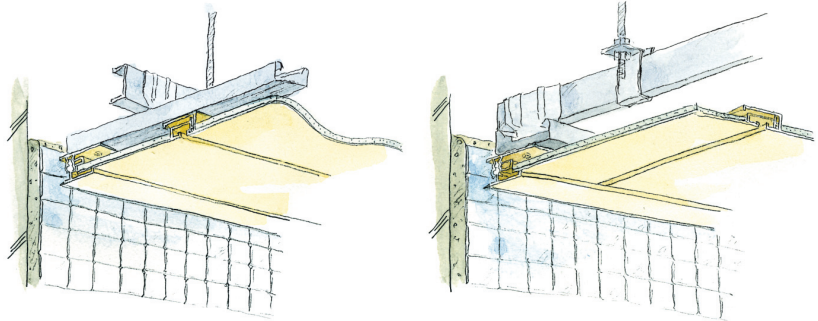

浴室天井・壁材 湯らくす JOH・EOU用部材

40060

湯らくす JOH・EOU用廻り縁
2m/ビニール製/オフホワイト・アイボリー
ベージュ・ピンク・ブルー・コスモブラック
グリーン・ワインレッド・木目調/各40本入

40080

湯らくす JOH・EOU用ジョイント
2m/ビニール製/オフホワイト・アイボリー
ベージュ・ピンク・ブルー・コスモブラック
グリーン・ワインレッド・木目調/各40本入

40010

湯らくす JOH・EOU用勾配継手
2m/ビニール製/オフホワイト・アイボリー・ベージュ・ピンク・ブルー
コスモブラック・グリーン・ワインレッド・木目調/各40本入

廻り縁・ジョイント・勾配継手は、
JOH・EOU兼用です。

勾配継手は、
出隅で135°程度まで、
角度自在です。