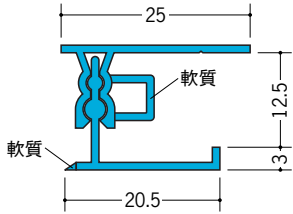

浴室天井・壁材 湯らくす JOH・EOU用部材

40060

湯らくす JOH・EOU用廻り縁
2m/ビニール製/オフホワイト・アイボリー
ベージュ・ピンク・ブルー・コスモブラック
グリーン・ワインレッド・木目調/各40本入

40080

湯らくす JOH・EOU用ジョイント
2m/ビニール製/オフホワイト・アイボリー
ベージュ・ピンク・ブルー・コスモブラック
グリーン・ワインレッド・木目調/各40本入

40010

湯らくす JOH・EOU用勾配継手
2m/ビニール製/オフホワイト・アイボリー・ベージュ・ピンク・ブルー
コスモブラック・グリーン・ワインレッド・木目調/各40本入

廻り縁・ジョイント・勾配継手は、
JOH・EOU兼用です。

勾配継手は、
出隅で135°程度まで、
角度自在です。