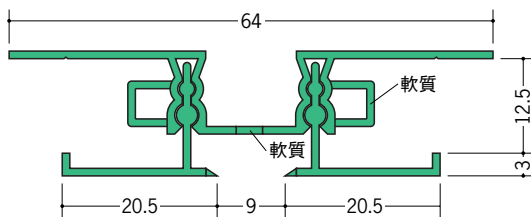

浴室天井・壁材 湯らくす JOH・EOU用部材

40060

湯らくす JOH・EOU用廻り縁
2m/ビニール製/オフホワイト・アイボリー
ベージュ・ピンク・ブルー・コスモブラック
グリーン・ワインレッド・木目調/各40本入

40080

湯らくす JOH・EOU用ジョイント
2m/ビニール製/オフホワイト・アイボリー
ベージュ・ピンク・ブルー・コスモブラック
グリーン・ワインレッド・木目調/各40本入

40010

湯らくす JOH・EOU用勾配継手
2m/ビニール製/オフホワイト・アイボリー・ベージュ・ピンク・ブルー
コスモブラック・グリーン・ワインレッド・木目調/各40本入

廻り縁・ジョイント・勾配継手は、
JOH・EOU兼用です。

勾配継手は、
出隅で135°程度まで、
角度自在です。