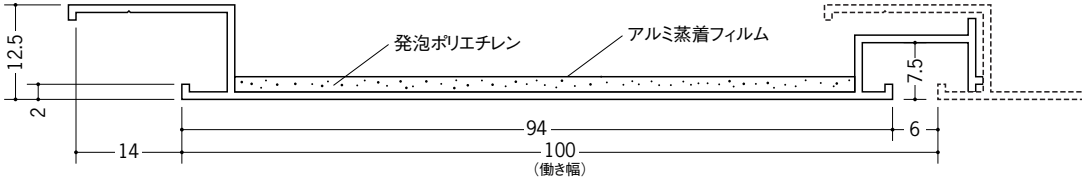

浴室天井材 湯らっくす JOH

天井用

40037 湯らっくす JOH-100 1.82m(18枚入) 3m(12枚入) 4m(12枚入) / ビニール製
オフホワイト・アイボリー・ベージュ・ピンク・ブルー・コスモブラック・グリーン・ワインレッド・木目調 / t=1.0

40038 湯らっくす JOH-150 1.82m(12枚入) 3m(9枚入) 4m(9枚入) / ビニール製
オフホワイト・アイボリー・ベージュ・ピンク・ブルー・コスモブラック・グリーン・ワインレッド・木目調 / t=1.2

40039 湯らっくす JOH-752 1.82m(12枚入) 3m(9枚入) 4m(9枚入) / ビニール製
オフホワイト・アイボリー・ベージュ・ピンク・ブルー・コスモブラック・グリーン・ワインレッド・木目調 / t=1.2

40040 湯らっくす JOH-200 1.82m(9枚入) 3m(9枚入) 4m(9枚入) / ビニール製
オフホワイト・アイボリー・ベージュ・ピンク・ブルー・コスモブラック・グリーン・ワインレッド・木目調 / t=1.4