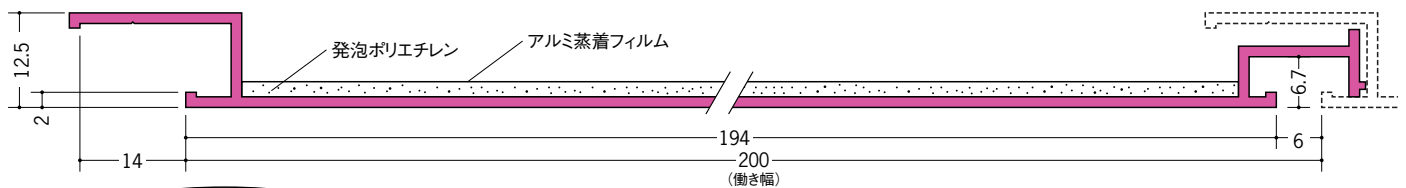

浴室天井材 湯らっくす JOH

天井用

40037 湯らっくす JOH-100 1.82m(18枚入) 3m(12枚入) 4m(12枚入) / ビニール製
オフホワイト・アイボリー・ベージュ・ピンク・ブルー・コスモブラック・グリーン・ワインレッド・木目調 / t=1.0

40038 湯らっくす JOH-150 1.82m(12枚入) 3m(9枚入) 4m(9枚入) / ビニール製
オフホワイト・アイボリー・ベージュ・ピンク・ブルー・コスモブラック・グリーン・ワインレッド・木目調 / t=1.2

40039 湯らっくす JOH-752 1.82m(12枚入) 3m(9枚入) 4m(9枚入) / ビニール製
オフホワイト・アイボリー・ベージュ・ピンク・ブルー・コスモブラック・グリーン・ワインレッド・木目調 / t=1.2

40040 湯らっくす JOH-200 1.82m(9枚入) 3m(9枚入) 4m(9枚入) / ビニール製
オフホワイト・アイボリー・ベージュ・ピンク・ブルー・コスモブラック・グリーン・ワインレッド・木目調 / t=1.4