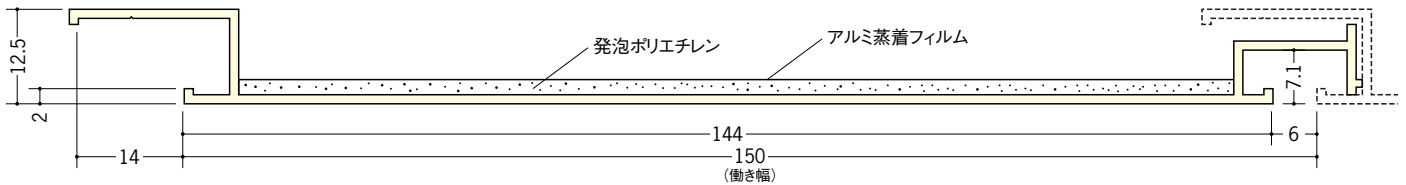

浴室天井材 湯らっくす JOH

天井用

40037 湯らっくす JOH-100 1.82m(18枚入) 3m(12枚入) 4m(12枚入) / ビニール製
オフホワイト・アイボリー・ベージュ・ピンク・ブルー・コスモブラック・グリーン・ワインレッド・木目調 / t=1.0

40038 湯らっくす JOH-150 1.82m(12枚入) 3m(9枚入) 4m(9枚入) / ビニール製
オフホワイト・アイボリー・ベージュ・ピンク・ブルー・コスモブラック・グリーン・ワインレッド・木目調 / t=1.2

40039 湯らっくす JOH-752 1.82m(12枚入) 3m(9枚入) 4m(9枚入) / ビニール製
オフホワイト・アイボリー・ベージュ・ピンク・ブルー・コスモブラック・グリーン・ワインレッド・木目調 / t=1.2

40040 湯らっくす JOH-200 1.82m(9枚入) 3m(9枚入) 4m(9枚入) / ビニール製
オフホワイト・アイボリー・ベージュ・ピンク・ブルー・コスモブラック・グリーン・ワインレッド・木目調 / t=1.4