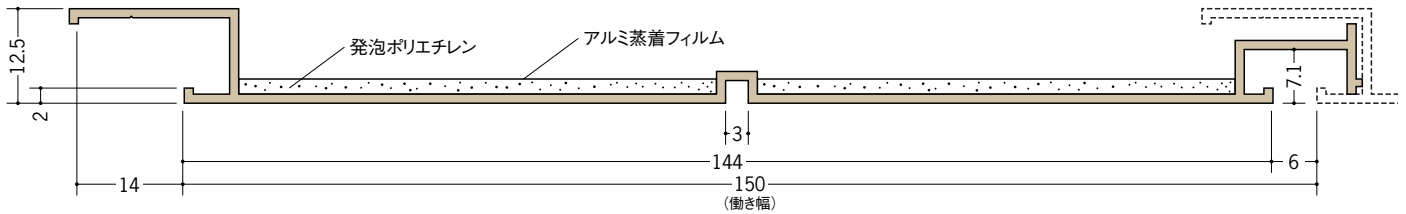

浴室天井材 湯らっくす JOH

天井用

40037 湯らっくす JOH-100 1.82m(18枚入) 3m(12枚入) 4m(12枚入) / ビニール製
オフホワイト・アイボリー・ベージュ・ピンク・ブルー・コスモブラック・グリーン・ワインレッド・木目調 / t=1.0

40038 湯らっくす JOH-150 1.82m(12枚入) 3m(9枚入) 4m(9枚入) / ビニール製
オフホワイト・アイボリー・ベージュ・ピンク・ブルー・コスモブラック・グリーン・ワインレッド・木目調 / t=1.2

40039 湯らっくす JOH-752 1.82m(12枚入) 3m(9枚入) 4m(9枚入) / ビニール製
オフホワイト・アイボリー・ベージュ・ピンク・ブルー・コスモブラック・グリーン・ワインレッド・木目調 / t=1.2

40040 湯らっくす JOH-200 1.82m(9枚入) 3m(9枚入) 4m(9枚入) / ビニール製
オフホワイト・アイボリー・ベージュ・ピンク・ブルー・コスモブラック・グリーン・ワインレッド・木目調 / t=1.4