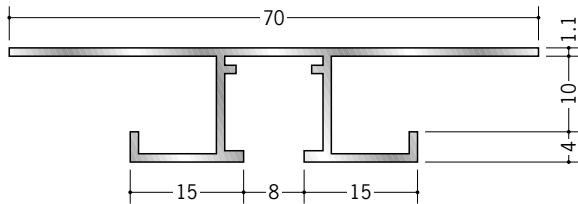

ピックアップレール ビス止めタイプ

先付けタイプ

57013 PR-309
3m/アルマイトシルバー
ホワイトアルマイト3
電解ブラック

57014 PR-312
3m/アルマイトシルバー
ホワイトアルマイト3
電解ブラック

57113 PR-309 フック投入口あき
3m/アルマイトシルバー
ホワイトアルマイト3
電解ブラック

57114 PR-312 フック投入口あき
3m/アルマイトシルバー
ホワイトアルマイト3
電解ブラック

57203 PR-709S
3m/アルマイトシルバー・ホワイトアルマイト3・電解ブラック

57205 PR-712S
3m/アルマイトシルバー・ホワイトアルマイト3・電解ブラック

57204 PR-709S フック投入口あき
3m/アルマイトシルバー・ホワイトアルマイト3・電解ブラック

57206 PR-712S フック投入口あき
3m/アルマイトシルバー・ホワイトアルマイト3・電解ブラック

57201 PR-715S
3m/アルマイトシルバー・ホワイトアルマイト3・電解ブラック