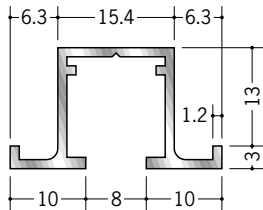

ピックアップレール ビス止めタイプ

先付けタイプ

57013 PR-309
3m/アルマイトシルバー
ホワイトアルマイト3
電解ブラック

57014 PR-312
3m/アルマイトシルバー
ホワイトアルマイト3
電解ブラック

57113 PR-309 フック投入口あき
3m/アルマイトシルバー
ホワイトアルマイト3
電解ブラック

57114 PR-312 フック投入口あき
3m/アルマイトシルバー
ホワイトアルマイト3
電解ブラック

57203 PR-709S
3m/アルマイトシルバー・ホワイトアルマイト3・電解ブラック

57205 PR-712S
3m/アルマイトシルバー・ホワイトアルマイト3・電解ブラック

57204 PR-709S フック投入口あき
3m/アルマイトシルバー・ホワイトアルマイト3・電解ブラック

57206 PR-712S フック投入口あき
3m/アルマイトシルバー・ホワイトアルマイト3・電解ブラック

57201 PR-715S
3m/アルマイトシルバー・ホワイトアルマイト3・電解ブラック