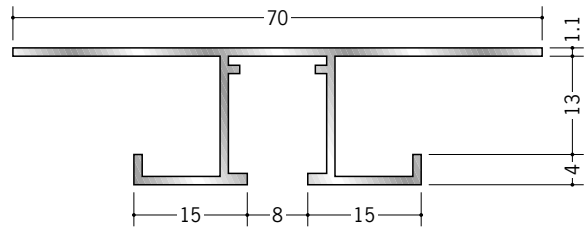

ピックアップレール ビス止めタイプ

先付けタイプ

57013 PR-309
3m/アルマイトシルバー
ホワイトアルマイト3
電解ブラック

57014 PR-312
3m/アルマイトシルバー
ホワイトアルマイト3
電解ブラック

57113 PR-309 フック投入口あき
3m/アルマイトシルバー
ホワイトアルマイト3
電解ブラック

57114 PR-312 フック投入口あき
3m/アルマイトシルバー
ホワイトアルマイト3
電解ブラック

57203 PR-709S
3m/アルマイトシルバー・ホワイトアルマイト3・電解ブラック

57205 PR-712S
3m/アルマイトシルバー・ホワイトアルマイト3・電解ブラック

57204 PR-709S フック投入口あき
3m/アルマイトシルバー・ホワイトアルマイト3・電解ブラック

57206 PR-712S フック投入口あき
3m/アルマイトシルバー・ホワイトアルマイト3・電解ブラック

57201 PR-715S
3m/アルマイトシルバー・ホワイトアルマイト3・電解ブラック