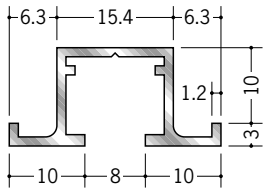

57203 PR-709S
3m/アルマイトシルバー・ホワイトアルマイト3・電解ブラック

57205 PR-712S
3m/アルマイトシルバー・ホワイトアルマイト3・電解ブラック

57204 PR-709S フック投入口あき
3m/アルマイトシルバー・ホワイトアルマイト3・電解ブラック

57206 PR-712S フック投入口あき
3m/アルマイトシルバー・ホワイトアルマイト3・電解ブラック

57201 PR-715S
3m/アルマイトシルバー・ホワイトアルマイト3・電解ブラック