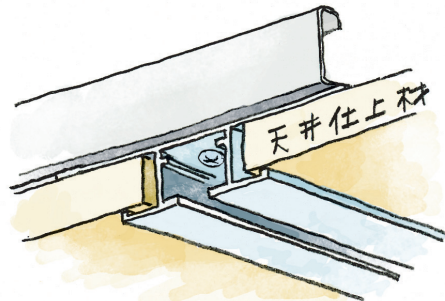

57201 PR-715S
3m/アルマイトシルバー・ホワイトアルマイト3・電解ブラック

57202 PR-715S フック投入口あき
3m/アルマイトシルバー・ホワイトアルマイト3・電解ブラック