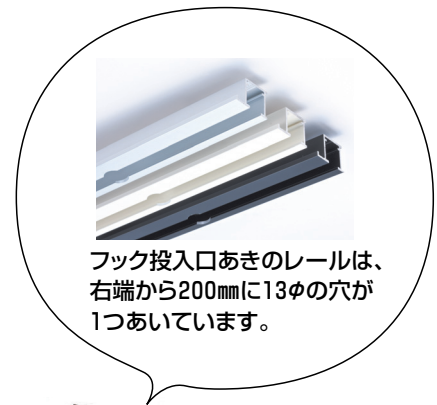

57203 PR-709S
3m/アルマイトシルバー・ホワイトアルマイト3・電解ブラック

57205 PR-712S
3m/アルマイトシルバー・ホワイトアルマイト3・電解ブラック

57204 PR-709S フック投入口あき
3m/アルマイトシルバー・ホワイトアルマイト3・電解ブラック

57206 PR-712S フック投入口あき
3m/アルマイトシルバー・ホワイトアルマイト3・電解ブラック

57201 PR-715S
3m/アルマイトシルバー・ホワイトアルマイト3・電解ブラック

57202 PR-715S フック投入口あき
3m/アルマイトシルバー・ホワイトアルマイト3・電解ブラック

サイドカバー

57023 PR-309用サイドカバー
シルバー・ホワイト・ブラック

57140 PR-709S用サイドカバー
シルバー・ホワイト・ブラック

57024 PR-312用サイドカバー
シルバー・ホワイト・ブラック

57141 PR-712S用サイドカバー
シルバー・ホワイト・ブラック

57128 PR-715S用サイドカバー
シルバー・ホワイト・ブラック