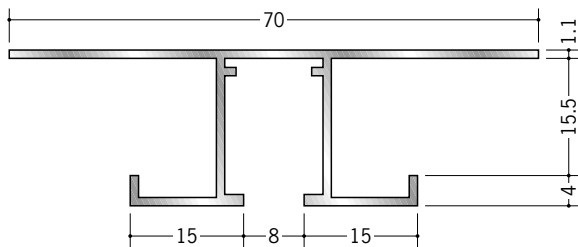

57201 PR-715S
3m/アルマイトシルバー・ホワイトアルマイト3・電解ブラック

57202 PR-715S フック投入口あき
3m/アルマイトシルバー・ホワイトアルマイト3・電解ブラック