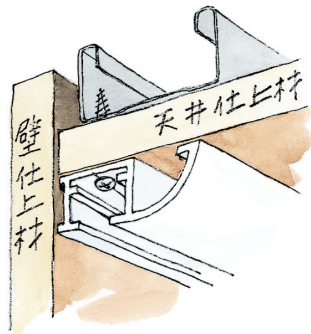

ピクチャーレール ビス止めタイプ

後付けタイプ

57153 PR-3017R
3m/アルマイトシルバー
ホワイトアルマイト3
電解ブラック

57157 PR-3017R フック投入口あき(右側)
3m/アルマイトシルバー
ホワイトアルマイト3
電解ブラック

57154 PR-4217R
3m/アルマイトシルバー
ホワイトアルマイト3
電解ブラック

57158 PR-4217R フック投入口あき
3m/アルマイトシルバー
ホワイトアルマイト3
電解ブラック

サイドカバー

57132 PR-3017R用サイドカバー
シルバー・ホワイト・ブラック/左用・右用

57133 PR-4217R用サイドカバー
シルバー・ホワイト・ブラック

サイドカバーの右・左とは、
施工後、壁に向かって右手側は右、
左手側は左ということです。

取付用ビスは
65073 SON 5.5 (22) 3.5
66135 SON-L32 5.5 (32) 3.5
 をおすすめします。
 カラー(ホワイト・ブラック)
 もあります!