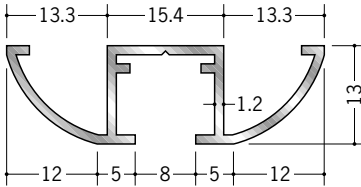

ピクチャーレール ビス止めタイプ

後付けタイプ

57153 PR-3017R
3m/アルマイトシルバー
ホワイトアルマイト3
電解ブラック

57157 PR-3017R フック投入口あき(右側)
3m/アルマイトシルバー
ホワイトアルマイト3
電解ブラック

57154 PR-4217R
3m/アルマイトシルバー
ホワイトアルマイト3
電解ブラック

57158 PR-4217R フック投入口あき
3m/アルマイトシルバー
ホワイトアルマイト3
電解ブラック

サイドカバー

57132 PR-3017R用サイドカバー
シルバー・ホワイト・ブラック/左用・右用

57133 PR-4217R用サイドカバー
シルバー・ホワイト・ブラック

サイドカバーの右・左とは、
施工後、壁に向かって右手側は右、
左手側は左ということです。

取付用ビスは
65073 SON 5.5 (22) 3.5
66135 SON-L32 5.5 (32) 3.5
 をおすすめします。
 カラー(ホワイト・ブラック)
 もあります!