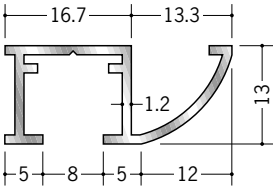

ピクチャーレール ビス止めタイプ

後付けタイプ

57153 PR-3017R
3m/アルマイトシルバー
ホワイトアルマイト3
電解ブラック

57157 PR-3017R フック投入口あき(右側)
3m/アルマイトシルバー
ホワイトアルマイト3
電解ブラック

57154 PR-4217R
3m/アルマイトシルバー
ホワイトアルマイト3
電解ブラック

57158 PR-4217R フック投入口あき
3m/アルマイトシルバー
ホワイトアルマイト3
電解ブラック

サイドカバー

57132 PR-3017R用サイドカバー
シルバー・ホワイト・ブラック/左用・右用

57133 PR-4217R用サイドカバー
シルバー・ホワイト・ブラック

サイドカバーの右・左とは、
施工後、壁に向かって右手側は右、
左手側は左ということです。

取付用ビスは
65073 SON 5.5 (22) 3.5
66135 SON-L32 5.5 (32) 3.5
 をおすすめします。
 カラー(ホワイト・ブラック)
 もあります!