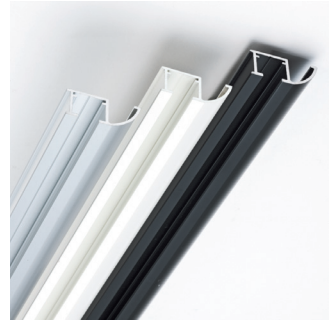

ピクチャーレール ビス止めタイプ

後付けタイプ

57153 PR-3017R
3m/アルマイトシルバー
ホワイトアルマイト3
電解ブラック

57157 PR-3017R フック投入口あき(右側)
3m/アルマイトシルバー
ホワイトアルマイト3
電解ブラック

57154 PR-4217R
3m/アルマイトシルバー
ホワイトアルマイト3
電解ブラック

57158 PR-4217R フック投入口あき
3m/アルマイトシルバー
ホワイトアルマイト3
電解ブラック

サイドカバー

57132 PR-3017R用サイドカバー
シルバー・ホワイト・ブラック/左用・右用

57133 PR-4217R用サイドカバー
シルバー・ホワイト・ブラック

サイドカバーの右・左とは、
施工後、壁に向かって右手側は右、
左手側は左ということです。

取付用ビスは
65073 SON 5.5 (22) 3.5
66135 SON-L32 5.5 (32) 3.5
 をおすすめします。
 カラー(ホワイト・ブラック)
 もあります!