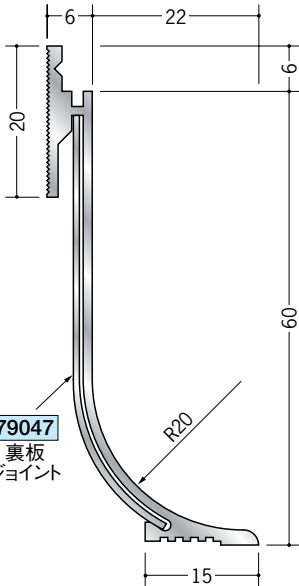

アルミクリーンルーム用ボーダー

6mmボード用面取りタイプ(巾木20R)

55043 アルミCMR-1 (廻り縁・入隅)
3m/アルマイトシルバー

55048 アルミCR-3 (出隅)
3m/アルマイトシルバー

79055 アルミCMR-1
サイドキャップ
アルマイトシルバー
t=1.0mm

300~450ピッチで、
下地にビス止めて下さい。

55044 アルミCMR-2 (巾木)
3m/アルマイトシルバー

57050 アルミCMR-3 (巾木)
3m/アルマイトシルバー

57051 アルミCMR-4 (巾木)
3m/アルマイトシルバー

79056 アルミCMR-2
サイドキャップ
アルマイトシルバー
t=1.0mm

79057 アルミCMR-3
サイドキャップ
アルマイトシルバー
t=1.0mm

79058 アルミCMR-4
サイドキャップ
アルマイトシルバー
t=1.0mm

アルミ製品は、1本からカラー仕上げ(焼付塗装)が可能です。