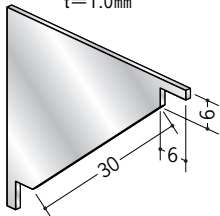

アルミクリーンルーム用ボーダー

6mmボード用面取りタイプ(巾木20R)

55043 アルミCMR-1 (廻り縁・入隅)
3m/アルマイトシルバー

55048 アルミCR-3 (出隅)
3m/アルマイトシルバー

79055 アルミCMR-1
サイドキャップ
アルマイトシルバー
t=1.0mm

300~450ピッチで、
下地にビス止めて下さい。

55044 アルミCMR-2 (巾木)
3m/アルマイトシルバー

57050 アルミCMR-3 (巾木)
3m/アルマイトシルバー