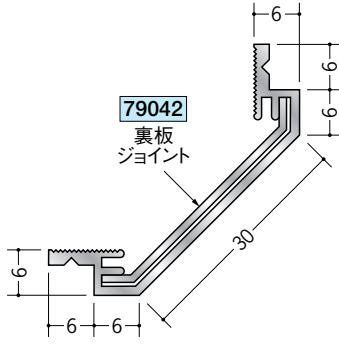

アルミクリーンルーム用ボーダー

6mmボード用面取りタイプ(巾木20R)

55043 アルミCMR-1 (廻り縁・入隅)
3m/アルマイトシルバー

55048 アルミCR-3 (出隅)
3m/アルマイトシルバー

79055 アルミCMR-1
サイドキャップ
アルマイトシルバー
t=1.0mm

300~450ピッチで、
下地にビス止めて下さい。

55044 アルミCMR-2 (巾木)
3m/アルマイトシルバー

57050 アルミCMR-3 (巾木)
3m/アルマイトシルバー

57051 アルミCMR-4 (巾木)
3m/アルマイトシルバー

79056 アルミCMR-2
サイドキャップ
アルマイトシルバー
t=1.0mm

79057 アルミCMR-3
サイドキャップ
アルマイトシルバー
t=1.0mm

79058 アルミCMR-4
サイドキャップ
アルマイトシルバー
t=1.0mm

アルミ製品は、1本からカラー仕上げ(焼付塗装)が可能です。