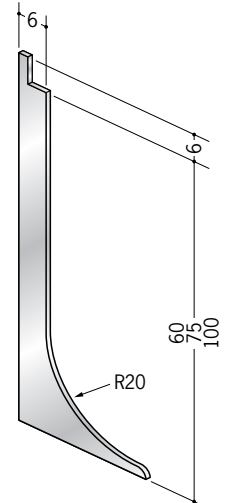

アルミクリーンルーム用ボーダー

6mmボード用面取りタイプ(巾木20R)

55043 アルミCMR-1 (廻り縁・入隅)
3m/アルマイトシルバー

55048 アルミCR-3 (出隅)
3m/アルマイトシルバー

79055 アルミCMR-1
サイドキャップ
アルマイトシルバー
t=1.0mm

300~450ピッチで、
下地にビス止めて下さい。

55044 アルミCMR-2 (巾木)
3m/アルマイトシルバー

57050 アルミCMR-3 (巾木)
3m/アルマイトシルバー

57051 アルミCMR-4 (巾木)
3m/アルマイトシルバー

79056 アルミCMR-2
サイドキャップ
アルマイトシルバー
t=1.0mm

79057 アルミCMR-3
サイドキャップ
アルマイトシルバー
t=1.0mm

79058 アルミCMR-4
サイドキャップ
アルマイトシルバー
t=1.0mm

アルミ製品は、1本からカラー仕上げ(焼付塗装)が可能です。