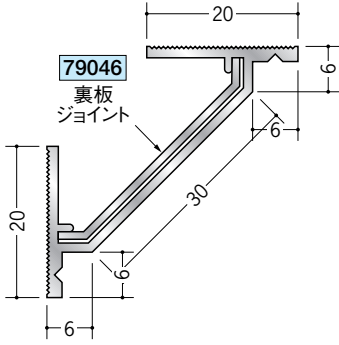

アルミクリーンルーム用ボーダー

6mmボード用面取りタイプ(巾木20R)

55043 アルミCMR-1 (廻り縁・入隅)
3m/アルマイトシルバー

55048 アルミCR-3 (出隅)
3m/アルマイトシルバー

79055 アルミCMR-1
サイドキャップ
アルマイトシルバー
t=1.0mm

300~450ピッチで、
下地にビス止めて下さい。

55044 アルミCMR-2 (巾木)
3m/アルマイトシルバー

57050 アルミCMR-3 (巾木)
3m/アルマイトシルバー

57051 アルミCMR-4 (巾木)
3m/アルマイトシルバー

79056 アルミCMR-2
サイドキャップ
アルマイトシルバー
t=1.0mm

79057 アルミCMR-3
サイドキャップ
アルマイトシルバー
t=1.0mm

79058 アルミCMR-4
サイドキャップ
アルマイトシルバー
t=1.0mm

アルミ製品は、1本からカラー仕上げ(焼付塗装)が可能です。