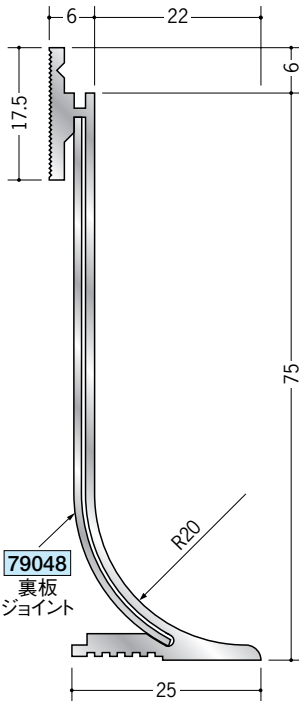

アルミクリーンルーム用ボーダー

6mmボード用面取りタイプ(巾木20R)

55043 アルミCMR-1 (廻り縁・入隅)
3m/アルマイトシルバー

55048 アルミCR-3 (出隅)
3m/アルマイトシルバー

79055 アルミCMR-1
サイドキャップ
アルマイトシルバー
t=1.0mm

300~450ピッチで、
下地にビス止めて下さい。

55044 アルミCMR-2 (巾木)
3m/アルマイトシルバー

57050 アルミCMR-3 (巾木)
3m/アルマイトシルバー

57051 アルミCMR-4 (巾木)
3m/アルマイトシルバー

79056 アルミCMR-2
サイドキャップ
アルマイトシルバー
t=1.0mm

79057 アルミCMR-3
サイドキャップ
アルマイトシルバー
t=1.0mm

79058 アルミCMR-4
サイドキャップ
アルマイトシルバー
t=1.0mm

アルミ製品は、1本からカラー仕上げ(焼付塗装)が可能です。