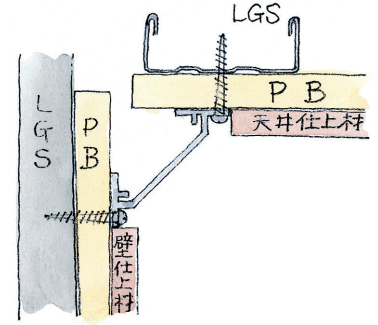

アルミクリーンルーム用ボーダー

6mmボード用面取りタイプ(巾木20R)

55043 アルミCMR-1 (廻り縁・入隅)
3m/アルマイトシルバー

55048 アルミCR-3 (出隅)
3m/アルマイトシルバー

79055 アルミCMR-1
サイドキャップ
アルマイトシルバー
t=1.0mm

300~450ピッチで、
下地にビス止めて下さい。

55044 アルミCMR-2 (巾木)
3m/アルマイトシルバー

57050 アルミCMR-3 (巾木)
3m/アルマイトシルバー

57051 アルミCMR-4 (巾木)
3m/アルマイトシルバー

79056 アルミCMR-2
サイドキャップ
アルマイトシルバー
t=1.0mm

79057 アルミCMR-3
サイドキャップ
アルマイトシルバー
t=1.0mm

79058 アルミCMR-4
サイドキャップ
アルマイトシルバー
t=1.0mm

アルミ製品は、1本からカラー仕上げ(焼付塗装)が可能です。