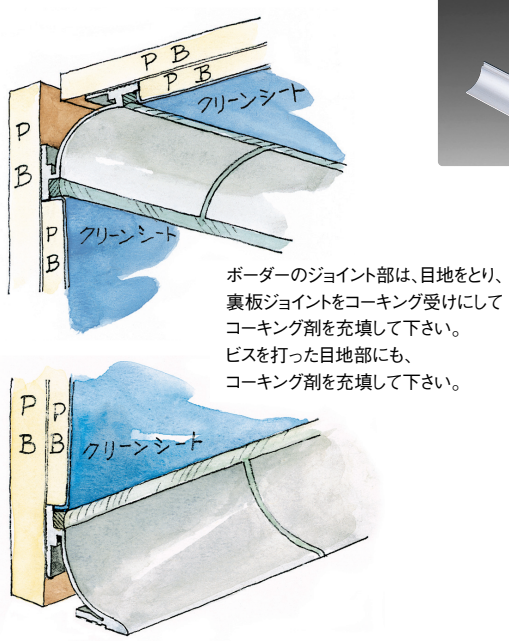

アルミ クリーンルーム用ボーダー

■ CPB(天井9.5mm 壁12.5mmボード)タイプ役物 1辺あたり250ミリ(働き寸法) 働き寸法とは? → 416ページ

57071 CPB-2 直角入隅 (天井9mm)

57075 CPB-2 直角出隅 (天井9mm)

57082 CPB-2 三方入隅 (天井) CPB-3 (天井9mm)

55198 CPB-2 三方出隅 (天井) CPB-7 (天井9mm)

55199 CPB-2 三方出隅 (天井) AD-4 (天井9mm)

57079 CPB-5 直角入隅 (床)

57081 CPB-5 直角出隅 (床)

57066 CPB-3 三方入隅 (床) CPB-5

55196 CPB-5 三方出隅 (床) CPB-7

55201 CPB-5 三方出隅 (床) AD-4

アルミ製品は、1本からカラー仕上げ(焼付塗装)が可能です。