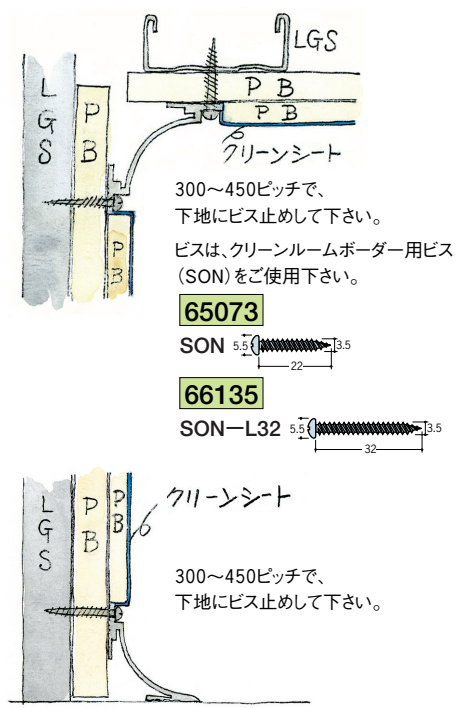

アルミ クリーンルーム用ボーダー

■ CPB(天井9.5mm 壁12.5mmボード)タイプ役物 1辺あたり250ミリ(働き寸法) 働き寸法とは? → 416ページ

57071 CPB-2 直角入隅 (天井9mm)

57075 CPB-2 直角出隅 (天井9mm)

57082 CPB-2 三方入隅 (天井) CPB-3 (天井9mm)

55198 CPB-2 三方出隅 (天井) CPB-7 (天井9mm)

55199 CPB-2 三方出隅 (天井) AD-4 (天井9mm)

57079 CPB-5 直角入隅 (床)

57081 CPB-5 直角出隅 (床)

57066 CPB-3 三方入隅 (床) CPB-5

55196 CPB-5 三方出隅 (床) CPB-7

55201 CPB-5 三方出隅 (床) AD-4

アルミ製品は、1本からカラー仕上げ(焼付塗装)が可能です。