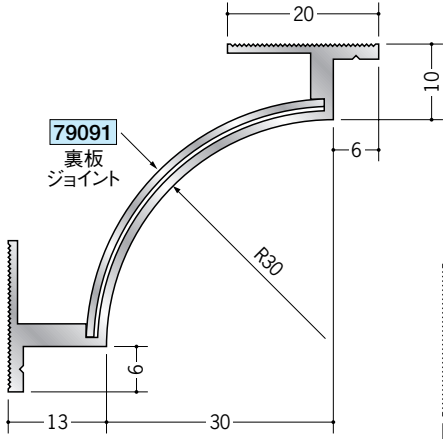

アルミ クリーンルーム用ボーダー

天井9.5mm 壁12.5mmボード+クリーンシート用 30Rタイプ

54071 アルミCPB-2 (廻り縁)
3m/アルマイトシルバー

54072 アルミCPB-3 (入隅)
3m/アルマイトシルバー

54074 アルミCPB-5 (巾木)
3m/アルマイトシルバー

79060 アルミCPB-2 サイドキャップ
アルマイトシルバー/t=1.0mm

79061 アルミCPB-3 サイドキャップ
アルマイトシルバー/t=1.0mm

79063 アルミCPB-5 サイドキャップ
アルマイトシルバー/t=1.0mm

55178 アルミCPB-7 (出隅)
3m/アルマイトシルバー

55174 アルミAD-4 (出隅)
3m/アルマイトシルバー

ジョイントは、
直材をご注文の際
ご用命下さい。

アルミ製品は、1本からカラー仕上げ(焼付塗装)が可能です。