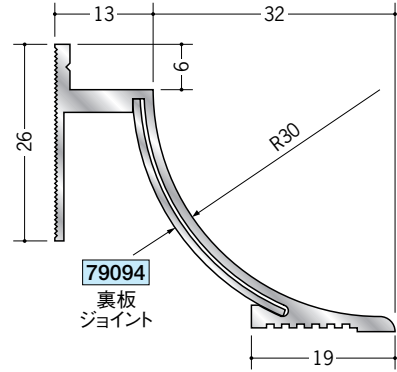

アルミ クリーンルーム用ボーダー

天井9.5mm 壁12.5mmボード+クリーンシート用 30Rタイプ

54071 アルミCPB-2 (廻り縁)
3m/アルマイトシルバー

54072 アルミCPB-3 (入隅)
3m/アルマイトシルバー

54074 アルミCPB-5 (巾木)
3m/アルマイトシルバー

79060 アルミCPB-2 サイドキャップ
アルマイトシルバー/t=1.0mm

79061 アルミCPB-3 サイドキャップ
アルマイトシルバー/t=1.0mm

79063 アルミCPB-5 サイドキャップ
アルマイトシルバー/t=1.0mm

55178 アルミCPB-7 (出隅)
3m/アルマイトシルバー

55174 アルミAD-4 (出隅)
3m/アルマイトシルバー

ジョイントは、
直材をご注文の際
ご用命下さい。

アルミ製品は、1本からカラー仕上げ(焼付塗装)が可能です。