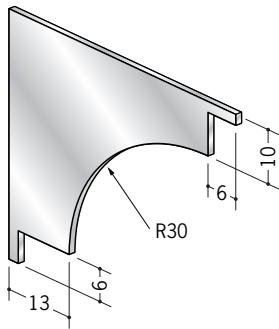

アルミ クリーンルーム用ボーダー

天井9.5mm 壁12.5mmボード+クリーンシート用 30Rタイプ

54071 アルミCPB-2 (廻り縁)
3m/アルマイトシルバー

54072 アルミCPB-3 (入隅)
3m/アルマイトシルバー

54074 アルミCPB-5 (巾木)
3m/アルマイトシルバー

79060 アルミCPB-2 サイドキャップ
アルマイトシルバー/t=1.0mm

79061 アルミCPB-3 サイドキャップ
アルマイトシルバー/t=1.0mm

79063 アルミCPB-5 サイドキャップ
アルマイトシルバー/t=1.0mm

55178 アルミCPB-7 (出隅)
3m/アルマイトシルバー

55174 アルミAD-4 (出隅)
3m/アルマイトシルバー

ジョイントは、
直材をご注文の際
ご用命下さい。

アルミ製品は、1本からカラー仕上げ(焼付塗装)が可能です。