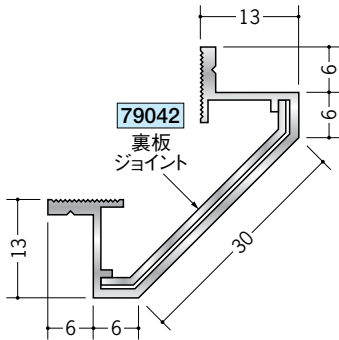

アルミ クリーンルーム用ボーダー

天井9.5mm 壁12.5mmボード+クリーンシート用 30Rタイプ

54071 アルミCPB-2 (廻り縁)
3m/アルマイトシルバー

54072 アルミCPB-3 (入隅)
3m/アルマイトシルバー

54074 アルミCPB-5 (巾木)
3m/アルマイトシルバー

79060 アルミCPB-2 サイドキャップ
アルマイトシルバー/t=1.0mm

79061 アルミCPB-3 サイドキャップ
アルマイトシルバー/t=1.0mm

79063 アルミCPB-5 サイドキャップ
アルマイトシルバー/t=1.0mm

55178 アルミCPB-7 (出隅)
3m/アルマイトシルバー

55174 アルミAD-4 (出隅)
3m/アルマイトシルバー

ジョイントは、
直材をご注文の際
ご用命下さい。

アルミ製品は、1本からカラー仕上げ(焼付塗装)が可能です。