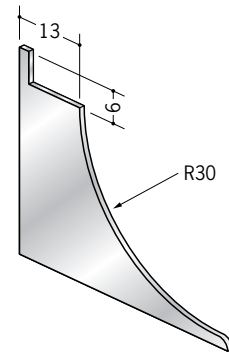

アルミ クリーンルーム用ボーダー

天井9.5mm 壁12.5mmボード+クリーンシート用 30Rタイプ

54071 アルミCPB-2 (廻り縁)
3m/アルマイトシルバー

54072 アルミCPB-3 (入隅)
3m/アルマイトシルバー

54074 アルミCPB-5 (巾木)
3m/アルマイトシルバー

79060 アルミCPB-2 サイドキャップ
アルマイトシルバー/t=1.0mm

79061 アルミCPB-3 サイドキャップ
アルマイトシルバー/t=1.0mm

79063 アルミCPB-5 サイドキャップ
アルマイトシルバー/t=1.0mm

55178 アルミCPB-7 (出隅)
3m/アルマイトシルバー

55174 アルミAD-4 (出隅)
3m/アルマイトシルバー

ジョイントは、
直材をご注文の際
ご用命下さい。

アルミ製品は、1本からカラー仕上げ(焼付塗装)が可能です。