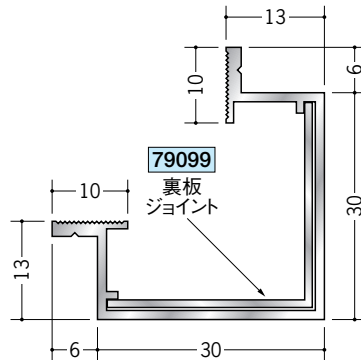

アルミ クリーンルーム用ボーダー

天井9.5mm 壁12.5mmボード+クリーンシート用 30Rタイプ

54071 アルミCPB-2 (廻り縁)
3m/アルマイトシルバー

54072 アルミCPB-3 (入隅)
3m/アルマイトシルバー

54074 アルミCPB-5 (巾木)
3m/アルマイトシルバー

79060 アルミCPB-2 サイドキャップ
アルマイトシルバー/t=1.0mm

79061 アルミCPB-3 サイドキャップ
アルマイトシルバー/t=1.0mm

79063 アルミCPB-5 サイドキャップ
アルマイトシルバー/t=1.0mm

55178 アルミCPB-7 (出隅)
3m/アルマイトシルバー

55174 アルミAD-4 (出隅)
3m/アルマイトシルバー

ジョイントは、
直材をご注文の際
ご用命下さい。

アルミ製品は、1本からカラー仕上げ(焼付塗装)が可能です。