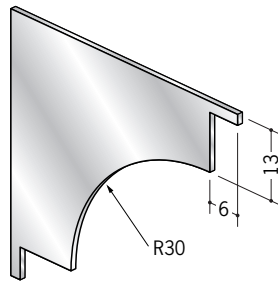

アルミ クリーンルーム用ボーダー

天井9.5mm 壁12.5mmボード+クリーンシート用 30Rタイプ

54071 アルミCPB-2 (廻り縁)
3m/アルマイトシルバー

54072 アルミCPB-3 (入隅)
3m/アルマイトシルバー

54074 アルミCPB-5 (巾木)
3m/アルマイトシルバー

79060 アルミCPB-2 サイドキャップ
アルマイトシルバー/t=1.0mm

79061 アルミCPB-3 サイドキャップ
アルマイトシルバー/t=1.0mm

79063 アルミCPB-5 サイドキャップ
アルマイトシルバー/t=1.0mm

55178 アルミCPB-7 (出隅)
3m/アルマイトシルバー

55174 アルミAD-4 (出隅)
3m/アルマイトシルバー

ジョイントは、
直材をご注文の際
ご用命下さい。

アルミ製品は、1本からカラー仕上げ(焼付塗装)が可能です。