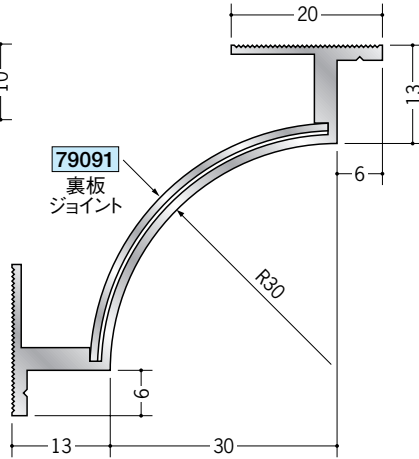

アルミ クリーンルーム用ボーダー

天井9.5mm 壁12.5mmボード+クリーンシート用 30Rタイプ

54071 アルミCPB-2 (廻り縁)
3m/アルマイトシルバー

54072 アルミCPB-3 (入隅)
3m/アルマイトシルバー

54074 アルミCPB-5 (巾木)
3m/アルマイトシルバー

79060 アルミCPB-2 サイドキャップ
アルマイトシルバー/t=1.0mm

79061 アルミCPB-3 サイドキャップ
アルマイトシルバー/t=1.0mm

79063 アルミCPB-5 サイドキャップ
アルマイトシルバー/t=1.0mm

55178 アルミCPB-7 (出隅)
3m/アルマイトシルバー

55174 アルミAD-4 (出隅)
3m/アルマイトシルバー

ジョイントは、
直材をご注文の際
ご用命下さい。

アルミ製品は、1本からカラー仕上げ(焼付塗装)が可能です。