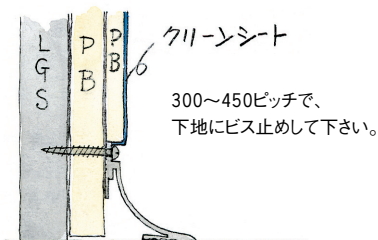

アルミ クリーンルーム用ボーダー

9.5mmボード+クリーンシート用 30Rタイプ

54070 アルミCPB-1 (廻り縁・入隅)
3m/アルマイトシルバー

79091
裏板
ジョイント

54073 アルミCPB-4 (巾木)
3m/アルマイトシルバー

79094
裏板
ジョイント

55176 アルミCPB-6 (出隅)
3m/アルマイトシルバー

79042
裏板
ジョイント

79059 アルミCPB-1 サイドキャップ
アルマイトシルバー/t=1.0mm

79062 アルミCPB-4 サイドキャップ
アルマイトシルバー/t=1.0mm

55173 アルミAD-3 (出隅)
3m/アルマイトシルバー

79099
裏板
ジョイント

ジョイントは、
直材をご注文の際
ご用命下さい。

アルミ製品は、1本からカラー仕上げ(焼付塗装)が可能です。