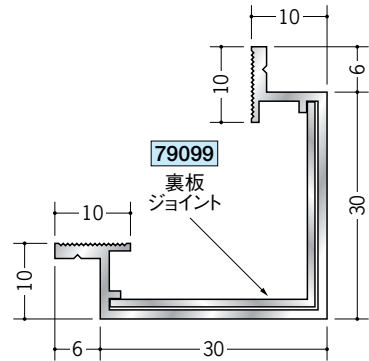

アルミ クリーンルーム用ボーダー

9.5mmボード+クリーンシート用 30Rタイプ

54070 アルミCPB-1 (廻り縁・入隅)
3m/アルマイトシルバー

79091
裏板
ジョイント

54073 アルミCPB-4 (巾木)
3m/アルマイトシルバー

79094
裏板
ジョイント

55176 アルミCPB-6 (出隅)
3m/アルマイトシルバー

79042
裏板
ジョイント

79059 アルミCPB-1 サイドキャップ
アルマイトシルバー/t=1.0mm

79062 アルミCPB-4 サイドキャップ
アルマイトシルバー/t=1.0mm

55173 アルミAD-3 (出隅)
3m/アルマイトシルバー

79099
裏板
ジョイント

ジョイントは、
直材をご注文の際
ご用命下さい。

アルミ製品は、1本からカラー仕上げ(焼付塗装)が可能です。