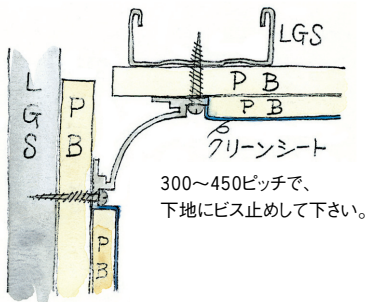

アルミ クリーンルーム用ボーダー

9.5mmボード+クリーンシート用 30Rタイプ

54070 アルミCPB-1 (廻り縁・入隅)
3m/アルマイトシルバー

79091
裏板
ジョイント

54073 アルミCPB-4 (巾木)
3m/アルマイトシルバー

79094
裏板
ジョイント

55176 アルミCPB-6 (出隅)
3m/アルマイトシルバー

79042
裏板
ジョイント

79059 アルミCPB-1 サイドキャップ
アルマイトシルバー/t=1.0mm

79062 アルミCPB-4 サイドキャップ
アルマイトシルバー/t=1.0mm

55173 アルミAD-3 (出隅)
3m/アルマイトシルバー

79099
裏板
ジョイント

ジョイントは、
直材をご注文の際
ご用命下さい。

アルミ製品は、1本からカラー仕上げ(焼付塗装)が可能です。