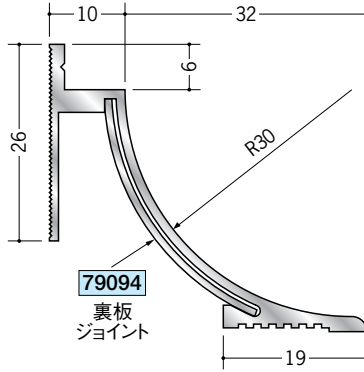

アルミ クリーンルーム用ボーダー

9.5mmボード+クリーンシート用 30Rタイプ

54070 アルミCPB-1 (廻り縁・入隅)
3m/アルマイトシルバー

79091
裏板
ジョイント

54073 アルミCPB-4 (巾木)
3m/アルマイトシルバー

79094
裏板
ジョイント

55176 アルミCPB-6 (出隅)
3m/アルマイトシルバー

79042
裏板
ジョイント

79059 アルミCPB-1 サイドキャップ
アルマイトシルバー/t=1.0mm

79062 アルミCPB-4 サイドキャップ
アルマイトシルバー/t=1.0mm

55173 アルミAD-3 (出隅)
3m/アルマイトシルバー

79099
裏板
ジョイント

ジョイントは、
直材をご注文の際
ご用命下さい。

アルミ製品は、1本からカラー仕上げ(焼付塗装)が可能です。