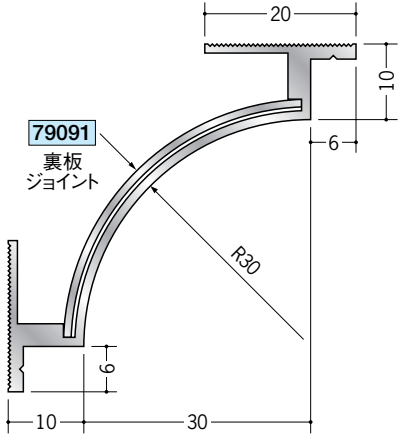

アルミ クリーンルーム用ボーダー

9.5mmボード+クリーンシート用 30Rタイプ

54070 アルミCPB-1 (廻り縁・入隅)
3m/アルマイトシルバー

79091
裏板
ジョイント

54073 アルミCPB-4 (巾木)
3m/アルマイトシルバー

79094
裏板
ジョイント

55176 アルミCPB-6 (出隅)
3m/アルマイトシルバー

79042
裏板
ジョイント

79059 アルミCPB-1 サイドキャップ
アルマイトシルバー/t=1.0mm

79062 アルミCPB-4 サイドキャップ
アルマイトシルバー/t=1.0mm

55173 アルミAD-3 (出隅)
3m/アルマイトシルバー

79099
裏板
ジョイント

ジョイントは、
直材をご注文の際
ご用命下さい。

アルミ製品は、1本からカラー仕上げ(焼付塗装)が可能です。