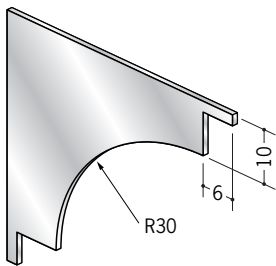

アルミ クリーンルーム用ボーダー

9.5mmボード+クリーンシート用 30Rタイプ

54070 アルミCPB-1 (廻り縁・入隅)
3m/アルマイトシルバー

79091
裏板
ジョイント

54073 アルミCPB-4 (巾木)
3m/アルマイトシルバー

79094
裏板
ジョイント

55176 アルミCPB-6 (出隅)
3m/アルマイトシルバー

79042
裏板
ジョイント

79059 アルミCPB-1 サイドキャップ
アルマイトシルバー/t=1.0mm

79062 アルミCPB-4 サイドキャップ
アルマイトシルバー/t=1.0mm

55173 アルミAD-3 (出隅)
3m/アルマイトシルバー

79099
裏板
ジョイント

ジョイントは、
直材をご注文の際
ご用命下さい。

アルミ製品は、1本からカラー仕上げ(焼付塗装)が可能です。