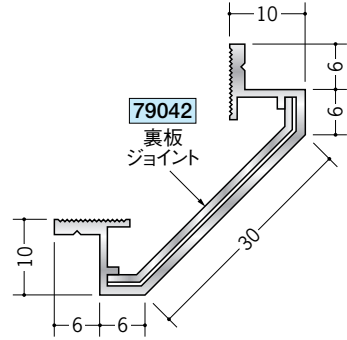

アルミ クリーンルーム用ボーダー

9.5mmボード+クリーンシート用 30Rタイプ

54070 アルミCPB-1 (廻り縁・入隅)
3m/アルマイトシルバー

79091
裏板
ジョイント

54073 アルミCPB-4 (巾木)
3m/アルマイトシルバー

79094
裏板
ジョイント

55176 アルミCPB-6 (出隅)
3m/アルマイトシルバー

79042
裏板
ジョイント

79059 アルミCPB-1 サイドキャップ
アルマイトシルバー/t=1.0mm

79062 アルミCPB-4 サイドキャップ
アルマイトシルバー/t=1.0mm

55173 アルミAD-3 (出隅)
3m/アルマイトシルバー

79099
裏板
ジョイント

ジョイントは、
直材をご注文の際
ご用命下さい。

アルミ製品は、1本からカラー仕上げ(焼付塗装)が可能です。