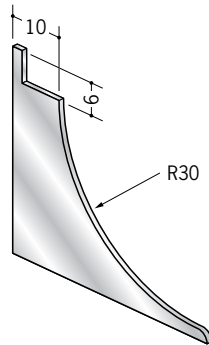

アルミ クリーンルーム用ボーダー

9.5mmボード+クリーンシート用 30Rタイプ

54070 アルミCPB-1 (廻り縁・入隅)
3m/アルマイトシルバー

79091
裏板
ジョイント

54073 アルミCPB-4 (巾木)
3m/アルマイトシルバー

79094
裏板
ジョイント

55176 アルミCPB-6 (出隅)
3m/アルマイトシルバー

79042
裏板
ジョイント

79059 アルミCPB-1 サイドキャップ
アルマイトシルバー/t=1.0mm

79062 アルミCPB-4 サイドキャップ
アルマイトシルバー/t=1.0mm

55173 アルミAD-3 (出隅)
3m/アルマイトシルバー

79099
裏板
ジョイント

ジョイントは、
直材をご注文の際
ご用命下さい。

アルミ製品は、1本からカラー仕上げ(焼付塗装)が可能です。