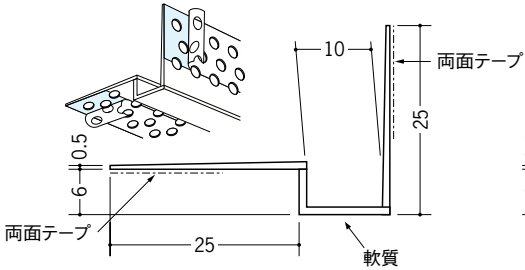

37165 IP-6 クロス用プライマー付
2.5m/ホワイト/80本入
3m/ホワイト/60本入

10

34096 IP-10
2.5m/ホワイト/80本入
3m/ホワイト/50本入

34093 IP-10テープ付
2.5m/ホワイト/80本入
3m/ホワイト/50本入

37159 IP-10穴あき
2.5m/ホワイト/80本入
3m/ホワイト/50本入

37162 IP-10穴あき+テープ付
2.5m/ホワイト/80本入
3m/ホワイト/50本入