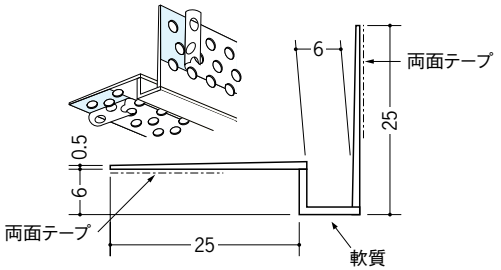

吸震ジョイナー ビニール入隅

6

34095 IP-6
2.5m/ホワイト/80本入
3m/ホワイト/60本入

34092 IP-6 テープ付
2.5m/ホワイト/80本入
3m/ホワイト/60本入

38037 IP-6穴あき
2.5m/ホワイト/80本入
3m/ホワイト/60本入

38040 IP-6 穴あき+テープ付
2.5m/ホワイト/80本入
3m/ホワイト/60本入

38039 IP-6 塗装用プライマー付
2.5m/ホワイト/80本入
3m/ホワイト/60本入

37165 IP-6 クロス用プライマー付
2.5m/ホワイト/80本入
3m/ホワイト/60本入

10

34096 IP-10
2.5m/ホワイト/80本入
3m/ホワイト/50本入

34093 IP-10テープ付
2.5m/ホワイト/80本入
3m/ホワイト/50本入

37159 IP-10穴あき
2.5m/ホワイト/80本入
3m/ホワイト/50本入

37162 IP-10穴あき+テープ付
2.5m/ホワイト/80本入
3m/ホワイト/50本入