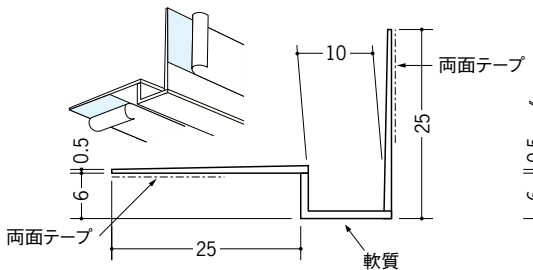

37165 IP-6 クロス用プライマー付
2.5m/ホワイト/80本入
3m/ホワイト/60本入

10

34096 IP-10
2.5m/ホワイト/80本入
3m/ホワイト/50本入

34093 IP-10テープ付
2.5m/ホワイト/80本入
3m/ホワイト/50本入

37159 IP-10穴あき
2.5m/ホワイト/80本入
3m/ホワイト/50本入

37162 IP-10穴あき+テープ付
2.5m/ホワイト/80本入
3m/ホワイト/50本入