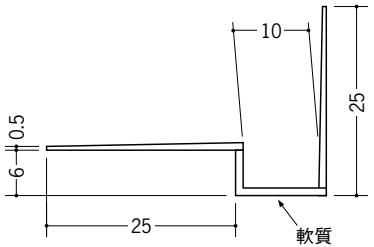

吸震ジョイナー ビニール入隅

6

34095 IP-6
2.5m/ホワイト/80本入
3m/ホワイト/60本入

34092 IP-6 テープ付
2.5m/ホワイト/80本入
3m/ホワイト/60本入

38037 IP-6穴あき
2.5m/ホワイト/80本入
3m/ホワイト/60本入

38040 IP-6 穴あき+テープ付
2.5m/ホワイト/80本入
3m/ホワイト/60本入

38039 IP-6 塗装用プライマー付
2.5m/ホワイト/80本入
3m/ホワイト/60本入

37165 IP-6 クロス用プライマー付
2.5m/ホワイト/80本入
3m/ホワイト/60本入

10

34096 IP-10
2.5m/ホワイト/80本入
3m/ホワイト/50本入

34093 IP-10テープ付
2.5m/ホワイト/80本入
3m/ホワイト/50本入

37159 IP-10穴あき
2.5m/ホワイト/80本入
3m/ホワイト/50本入

37162 IP-10穴あき+テープ付
2.5m/ホワイト/80本入
3m/ホワイト/50本入