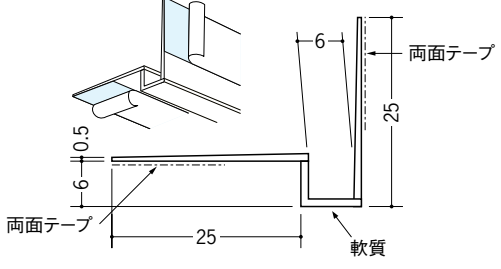

吸震ジョイナー ビニール入隅

6

34095 IP-6
2.5m/ホワイト/80本入
3m/ホワイト/60本入

34092 IP-6 テープ付
2.5m/ホワイト/80本入
3m/ホワイト/60本入

38037 IP-6穴あき
2.5m/ホワイト/80本入
3m/ホワイト/60本入

38040 IP-6 穴あき+テープ付
2.5m/ホワイト/80本入
3m/ホワイト/60本入

38039 IP-6 塗装用プライマー付
2.5m/ホワイト/80本入
3m/ホワイト/60本入

37165 IP-6 クロス用プライマー付
2.5m/ホワイト/80本入
3m/ホワイト/60本入

10

34096 IP-10
2.5m/ホワイト/80本入
3m/ホワイト/50本入

34093 IP-10テープ付
2.5m/ホワイト/80本入
3m/ホワイト/50本入

37159 IP-10穴あき
2.5m/ホワイト/80本入
3m/ホワイト/50本入

37162 IP-10穴あき+テープ付
2.5m/ホワイト/80本入
3m/ホワイト/50本入