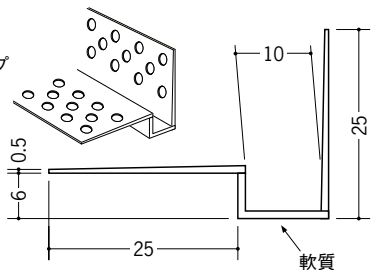

37165 IP-6 クロス用プライマー付
2.5m/ホワイト/80本入
3m/ホワイト/60本入

10

34096 IP-10
2.5m/ホワイト/80本入
3m/ホワイト/50本入

34093 IP-10テープ付
2.5m/ホワイト/80本入
3m/ホワイト/50本入

37159 IP-10穴あき
2.5m/ホワイト/80本入
3m/ホワイト/50本入

37162 IP-10穴あき+テープ付
2.5m/ホワイト/80本入
3m/ホワイト/50本入