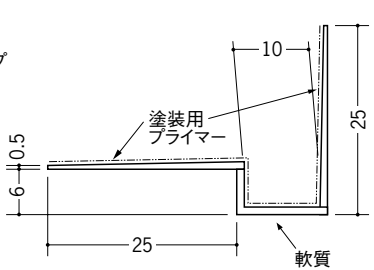

37161 IP-10 塗装用プライマー付
2.5m/ホワイト/80本入
3m/ホワイト/50本入