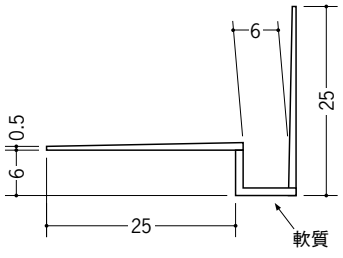

吸震ジョイナー ビニール入隅

6

34095 IP-6
2.5m/ホワイト/80本入
3m/ホワイト/60本入

34092 IP-6 テープ付
2.5m/ホワイト/80本入
3m/ホワイト/60本入

38037 IP-6穴あき
2.5m/ホワイト/80本入
3m/ホワイト/60本入

38040 IP-6 穴あき+テープ付
2.5m/ホワイト/80本入
3m/ホワイト/60本入

38039 IP-6 塗装用プライマー付
2.5m/ホワイト/80本入
3m/ホワイト/60本入

37165 IP-6 クロス用プライマー付
2.5m/ホワイト/80本入
3m/ホワイト/60本入

10

34096 IP-10
2.5m/ホワイト/80本入
3m/ホワイト/50本入

34093 IP-10テープ付
2.5m/ホワイト/80本入
3m/ホワイト/50本入

37159 IP-10穴あき
2.5m/ホワイト/80本入
3m/ホワイト/50本入

37162 IP-10穴あき+テープ付
2.5m/ホワイト/80本入
3m/ホワイト/50本入