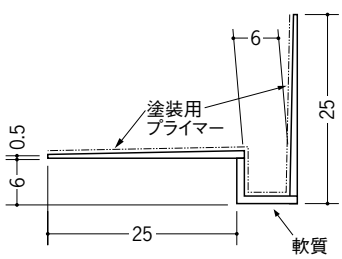

吸震ジョイナー ビニール入隅

6

34095 IP-6
2.5m/ホワイト/80本入
3m/ホワイト/60本入

34092 IP-6 テープ付
2.5m/ホワイト/80本入
3m/ホワイト/60本入

38037 IP-6穴あき
2.5m/ホワイト/80本入
3m/ホワイト/60本入

38040 IP-6 穴あき+テープ付
2.5m/ホワイト/80本入
3m/ホワイト/60本入

38039 IP-6 塗装用プライマー付
2.5m/ホワイト/80本入
3m/ホワイト/60本入

37165 IP-6 クロス用プライマー付
2.5m/ホワイト/80本入
3m/ホワイト/60本入

10

34096 IP-10
2.5m/ホワイト/80本入
3m/ホワイト/50本入

34093 IP-10テープ付
2.5m/ホワイト/80本入
3m/ホワイト/50本入

37159 IP-10穴あき
2.5m/ホワイト/80本入
3m/ホワイト/50本入

37162 IP-10穴あき+テープ付
2.5m/ホワイト/80本入
3m/ホワイト/50本入