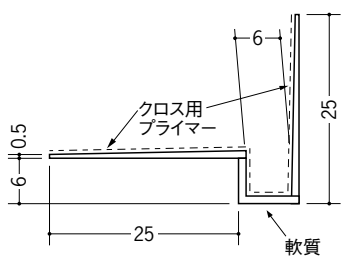

吸震ジョイナー ビニール入隅

6

34095 IP-6
2.5m/ホワイト/80本入
3m/ホワイト/60本入

34092 IP-6 テープ付
2.5m/ホワイト/80本入
3m/ホワイト/60本入

38037 IP-6穴あき
2.5m/ホワイト/80本入
3m/ホワイト/60本入

38040 IP-6 穴あき+テープ付
2.5m/ホワイト/80本入
3m/ホワイト/60本入

38039 IP-6 塗装用プライマー付
2.5m/ホワイト/80本入
3m/ホワイト/60本入

37165 IP-6 クロス用プライマー付
2.5m/ホワイト/80本入
3m/ホワイト/60本入

10

34096 IP-10
2.5m/ホワイト/80本入
3m/ホワイト/50本入

34093 IP-10テープ付
2.5m/ホワイト/80本入
3m/ホワイト/50本入

37159 IP-10穴あき
2.5m/ホワイト/80本入
3m/ホワイト/50本入

37162 IP-10穴あき+テープ付
2.5m/ホワイト/80本入
3m/ホワイト/50本入