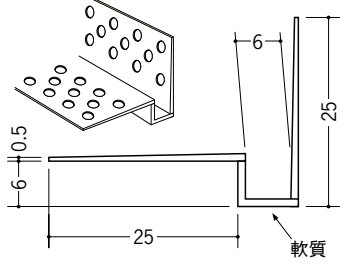

吸震ジョイナー ビニール入隅

6

34095 IP-6
2.5m/ホワイト/80本入
3m/ホワイト/60本入

34092 IP-6 テープ付
2.5m/ホワイト/80本入
3m/ホワイト/60本入

38037 IP-6穴あき
2.5m/ホワイト/80本入
3m/ホワイト/60本入

38040 IP-6 穴あき+テープ付
2.5m/ホワイト/80本入
3m/ホワイト/60本入

38039 IP-6 塗装用プライマー付
2.5m/ホワイト/80本入
3m/ホワイト/60本入

37165 IP-6 クロス用プライマー付
2.5m/ホワイト/80本入
3m/ホワイト/60本入

10

34096 IP-10
2.5m/ホワイト/80本入
3m/ホワイト/50本入

34093 IP-10テープ付
2.5m/ホワイト/80本入
3m/ホワイト/50本入

37159 IP-10穴あき
2.5m/ホワイト/80本入
3m/ホワイト/50本入

37162 IP-10穴あき+テープ付
2.5m/ホワイト/80本入
3m/ホワイト/50本入