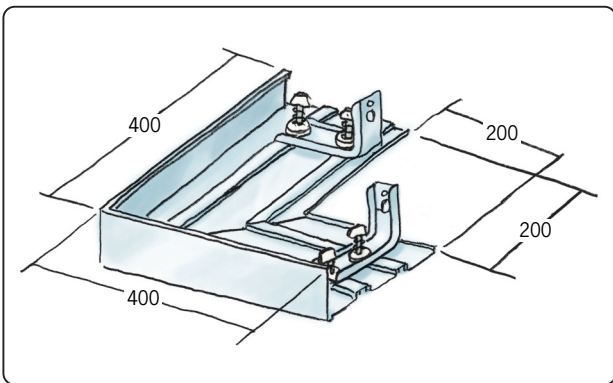

# 吸震見切 アルミAKS-200

**55260**

吸震見切 アルミAKS-200  
2.1m/アルマイトシルバー

- セット内容**
- ・プレート
  - ・ブラケット (3個)
  - ・グリッパー (6個)

直材も役物も、プレートに  
ブラケットとグリッパーを  
セットしてお届け致します。

## 役物

**55261** アルミAKS-200直角出隅  
200+200 (働き寸法)

- セット内容**
- ・プレート
  - ・ブラケット (2個)
  - ・グリッパー (4個)

**55262** アルミAKS-200直角入隅  
400+400 (働き寸法)

- セット内容**
- ・プレート
  - ・ブラケット (2個)
  - ・グリッパー (4個)

別冊カタログがあります

吸震

アルミ製品は、1本からカラー仕上げ (焼付塗装) が可能です。