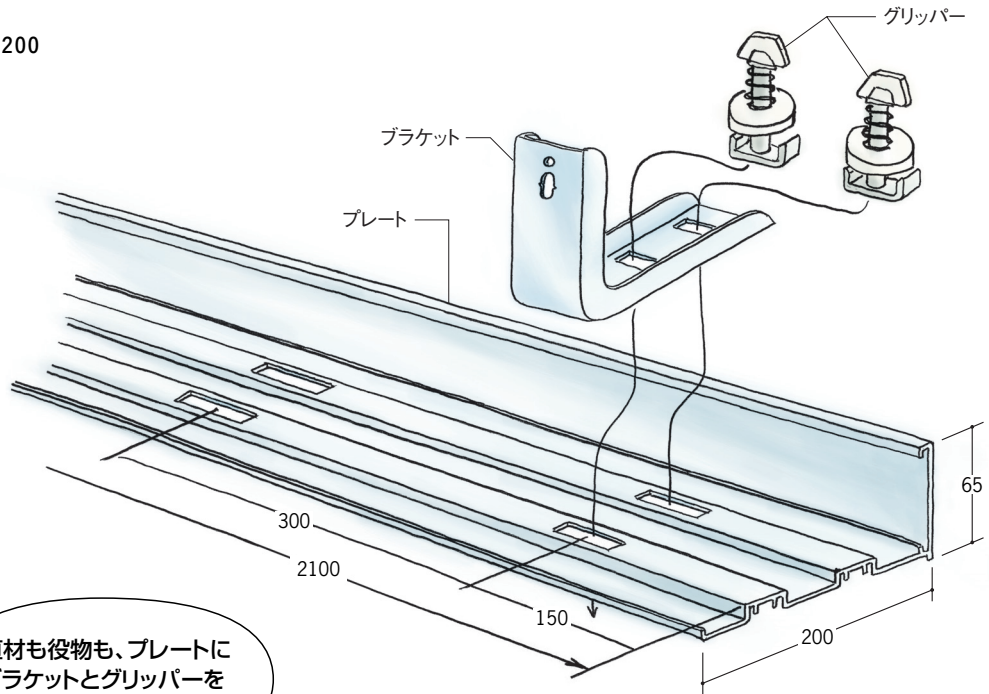

# 吸震見切 アルミAKS-200

**55260**

吸震見切 アルミAKS-200  
2.1m/アルマイトシルバー

- セット内容**
- ・プレート
  - ・ブラケット (3個)
  - ・グリッパー (6個)

直材も役物も、プレートに  
ブラケットとグリッパーを  
セットしてお届け致します。

## 役物

**55261** アルミAKS-200直角出隅  
200+200 (働き寸法)

- セット内容**
- ・プレート
  - ・ブラケット (2個)
  - ・グリッパー (4個)

**55262** アルミAKS-200直角入隅  
400+400 (働き寸法)

- セット内容**
- ・プレート
  - ・ブラケット (2個)
  - ・グリッパー (4個)

別冊カタログがあります

吸震

アルミ製品は、1本からカラー仕上げ (焼付塗装) が可能です。