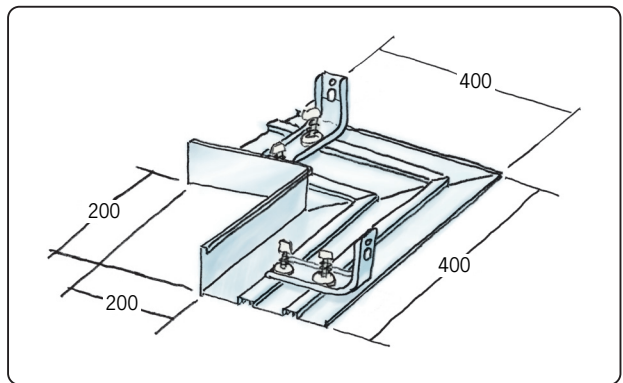

# 吸震見切 アルミAKS-200

**55260**

吸震見切 アルミAKS-200  
2.1m/アルマイトシルバー

- セット内容**
- ・プレート
  - ・ブラケット (3個)
  - ・グリッパー (6個)

直材も役物も、プレートに  
ブラケットとグリッパーを  
セットしてお届け致します。

## 役物

**55261** アルミAKS-200直角出隅  
200+200 (働き寸法)

- セット内容**
- ・プレート
  - ・ブラケット (2個)
  - ・グリッパー (4個)

**55262** アルミAKS-200直角入隅  
400+400 (働き寸法)

- セット内容**
- ・プレート
  - ・ブラケット (2個)
  - ・グリッパー (4個)

別冊カタログがあります

吸震

アルミ製品は、1本からカラー仕上げ (焼付塗装) が可能です。