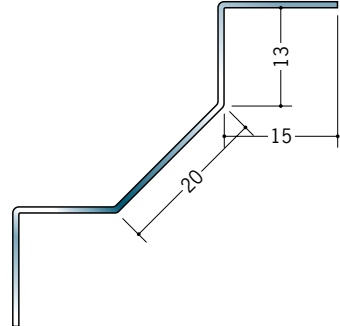

# ステンレス 入隅ジョイナー

**64091** ステンIM-620  
2.73m/ヘアライン・鏡面(#800)  
t=0.8

**64092** ステンIM-920  
2.73m/ヘアライン・鏡面(#800)  
t=0.8

**64093** ステンIM-1220  
2.73m/ヘアライン・鏡面(#800)  
t=0.8

**64094** ステンIM-1520  
2.73m/ヘアライン・鏡面(#800)  
t=0.8

**64095** ステンIM-630  
2.73m/ヘアライン・鏡面(#800)  
t=0.8

**64096** ステンIM-930  
2.73m/ヘアライン・鏡面(#800)  
t=0.8

**64097** ステンIM-1230  
2.73m/ヘアライン・鏡面(#800)  
t=0.8

**64098** ステンIM-1530  
2.73m/ヘアライン・鏡面(#800)  
t=0.8