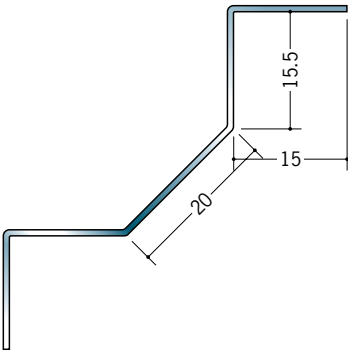

# ステンレス 入隅ジョイナー

**64091** ステンIM-620  
2.73m/ヘアライン・鏡面(#800)  
t=0.8

**64092** ステンIM-920  
2.73m/ヘアライン・鏡面(#800)  
t=0.8

**64093** ステンIM-1220  
2.73m/ヘアライン・鏡面(#800)  
t=0.8

**64094** ステンIM-1520  
2.73m/ヘアライン・鏡面(#800)  
t=0.8

**64095** ステンIM-630  
2.73m/ヘアライン・鏡面(#800)  
t=0.8

**64096** ステンIM-930  
2.73m/ヘアライン・鏡面(#800)  
t=0.8

**64097** ステンIM-1230  
2.73m/ヘアライン・鏡面(#800)  
t=0.8

**64098** ステンIM-1530  
2.73m/ヘアライン・鏡面(#800)  
t=0.8