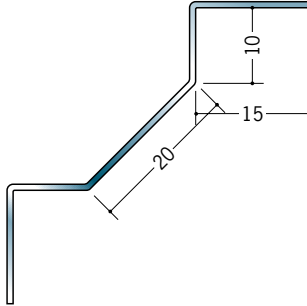

# ステンレス 入隅ジョイナー

**64091** ステンIM-620  
2.73m/ヘアライン・鏡面(#800)  
t=0.8

**64092** ステンIM-920  
2.73m/ヘアライン・鏡面(#800)  
t=0.8

**64093** ステンIM-1220  
2.73m/ヘアライン・鏡面(#800)  
t=0.8

**64094** ステンIM-1520  
2.73m/ヘアライン・鏡面(#800)  
t=0.8

**64095** ステンIM-630  
2.73m/ヘアライン・鏡面(#800)  
t=0.8

**64096** ステンIM-930  
2.73m/ヘアライン・鏡面(#800)  
t=0.8

**64097** ステンIM-1230  
2.73m/ヘアライン・鏡面(#800)  
t=0.8

**64098** ステンIM-1530  
2.73m/ヘアライン・鏡面(#800)  
t=0.8