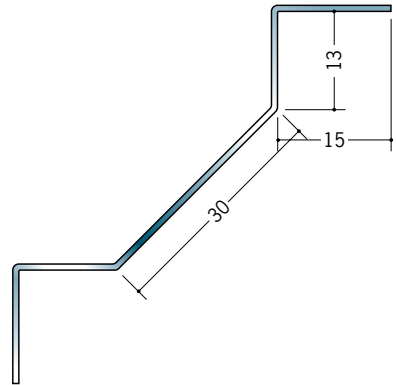

# ステンレス 入隅ジョイナー

**64091** ステンIM-620  
2.73m/ヘアライン・鏡面(#800)  
t=0.8

**64092** ステンIM-920  
2.73m/ヘアライン・鏡面(#800)  
t=0.8

**64093** ステンIM-1220  
2.73m/ヘアライン・鏡面(#800)  
t=0.8

**64094** ステンIM-1520  
2.73m/ヘアライン・鏡面(#800)  
t=0.8

**64095** ステンIM-630  
2.73m/ヘアライン・鏡面(#800)  
t=0.8

**64096** ステンIM-930  
2.73m/ヘアライン・鏡面(#800)  
t=0.8

**64097** ステンIM-1230  
2.73m/ヘアライン・鏡面(#800)  
t=0.8

**64098** ステンIM-1530  
2.73m/ヘアライン・鏡面(#800)  
t=0.8