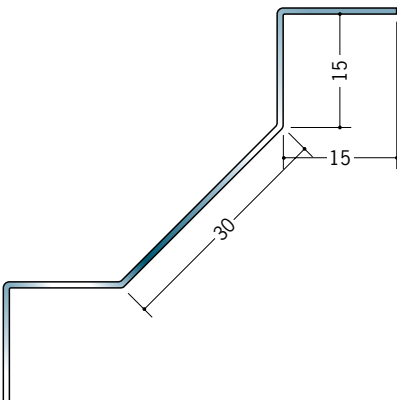

# ステンレス 入隅ジョイナー

**64091** ステンIM-620  
2.73m/ヘアライン・鏡面(#800)  
t=0.8

**64092** ステンIM-920  
2.73m/ヘアライン・鏡面(#800)  
t=0.8

**64093** ステンIM-1220  
2.73m/ヘアライン・鏡面(#800)  
t=0.8

**64094** ステンIM-1520  
2.73m/ヘアライン・鏡面(#800)  
t=0.8

**64095** ステンIM-630  
2.73m/ヘアライン・鏡面(#800)  
t=0.8

**64096** ステンIM-930  
2.73m/ヘアライン・鏡面(#800)  
t=0.8

**64097** ステンIM-1230  
2.73m/ヘアライン・鏡面(#800)  
t=0.8

**64098** ステンIM-1530  
2.73m/ヘアライン・鏡面(#800)  
t=0.8