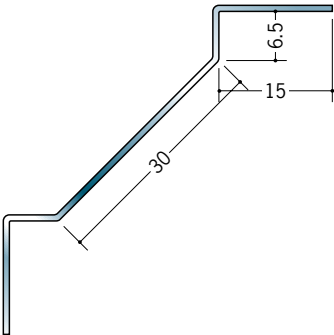

# ステンレス 入隅ジョイナー

**64091** ステンIM-620  
2.73m/ヘアライン・鏡面(#800)  
t=0.8

**64092** ステンIM-920  
2.73m/ヘアライン・鏡面(#800)  
t=0.8

**64093** ステンIM-1220  
2.73m/ヘアライン・鏡面(#800)  
t=0.8

**64094** ステンIM-1520  
2.73m/ヘアライン・鏡面(#800)  
t=0.8

**64095** ステンIM-630  
2.73m/ヘアライン・鏡面(#800)  
t=0.8

**64096** ステンIM-930  
2.73m/ヘアライン・鏡面(#800)  
t=0.8

**64097** ステンIM-1230  
2.73m/ヘアライン・鏡面(#800)  
t=0.8

**64098** ステンIM-1530  
2.73m/ヘアライン・鏡面(#800)  
t=0.8