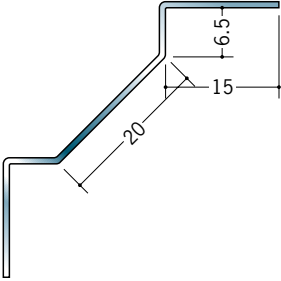

# ステンレス 入隅ジョイナー

**64091** ステンIM-620  
2.73m/ヘアライン・鏡面(#800)  
t=0.8

**64092** ステンIM-920  
2.73m/ヘアライン・鏡面(#800)  
t=0.8

**64093** ステンIM-1220  
2.73m/ヘアライン・鏡面(#800)  
t=0.8

**64094** ステンIM-1520  
2.73m/ヘアライン・鏡面(#800)  
t=0.8

**64095** ステンIM-630  
2.73m/ヘアライン・鏡面(#800)  
t=0.8

**64096** ステンIM-930  
2.73m/ヘアライン・鏡面(#800)  
t=0.8

**64097** ステンIM-1230  
2.73m/ヘアライン・鏡面(#800)  
t=0.8

**64098** ステンIM-1530  
2.73m/ヘアライン・鏡面(#800)  
t=0.8

上段 鏡面(#800)  
下段 ヘアライン

ステンレス製品は、1本からカラー仕上げ(焼付塗装)が可能です。