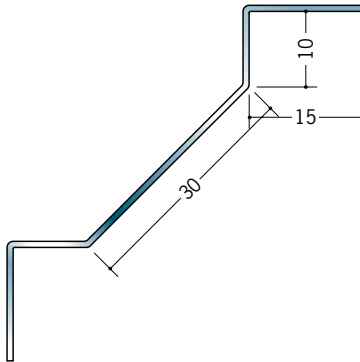

# ステンレス 入隅ジョイナー

**64091** ステンIM-620  
2.73m/ヘアライン・鏡面(#800)  
t=0.8

**64092** ステンIM-920  
2.73m/ヘアライン・鏡面(#800)  
t=0.8

**64093** ステンIM-1220  
2.73m/ヘアライン・鏡面(#800)  
t=0.8

**64094** ステンIM-1520  
2.73m/ヘアライン・鏡面(#800)  
t=0.8

**64095** ステンIM-630  
2.73m/ヘアライン・鏡面(#800)  
t=0.8

**64096** ステンIM-930  
2.73m/ヘアライン・鏡面(#800)  
t=0.8

**64097** ステンIM-1230  
2.73m/ヘアライン・鏡面(#800)  
t=0.8

**64098** ステンIM-1530  
2.73m/ヘアライン・鏡面(#800)  
t=0.8