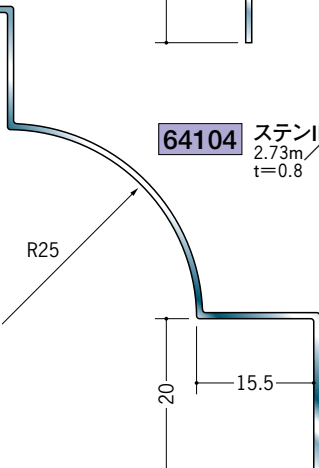

# ステンレス 入隅ジョイナー

**64071** ステンIR-620  
2.73m/ヘアライン・鏡面(#800)  
t=0.8

**64072** ステンIR-920  
2.73m/ヘアライン・鏡面(#800)  
t=0.8

**64073** ステンIR-1220  
2.73m/ヘアライン・鏡面(#800)  
t=0.8

**64070** ステンIR-1520  
2.73m/ヘアライン・鏡面(#800)  
t=0.8

**64101** ステンIR-625  
2.73m/ヘアライン・鏡面(#800)  
t=0.8

**64102** ステンIR-925  
2.73m/ヘアライン・鏡面(#800)  
t=0.8

**64103** ステンIR-1225  
2.73m/ヘアライン・鏡面(#800)  
t=0.8

**64104** ステンIR-1525  
2.73m/ヘアライン・鏡面(#800)  
t=0.8