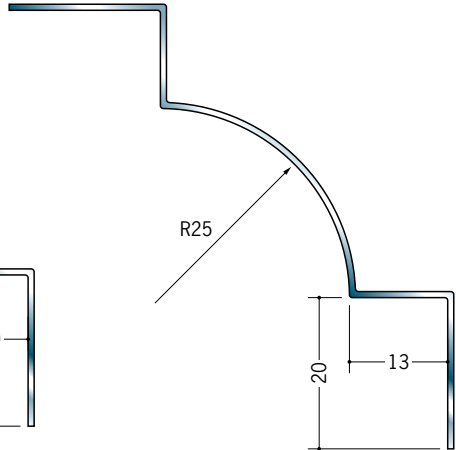

# ステンレス 入隅ジョイナー

**64071** ステンIR-620  
2.73m/ヘアライン・鏡面(#800)  
t=0.8

**64072** ステンIR-920  
2.73m/ヘアライン・鏡面(#800)  
t=0.8

**64073** ステンIR-1220  
2.73m/ヘアライン・鏡面(#800)  
t=0.8

**64070** ステンIR-1520  
2.73m/ヘアライン・鏡面(#800)  
t=0.8

**64101** ステンIR-625  
2.73m/ヘアライン・鏡面(#800)  
t=0.8

**64102** ステンIR-925  
2.73m/ヘアライン・鏡面(#800)  
t=0.8

**64103** ステンIR-1225  
2.73m/ヘアライン・鏡面(#800)  
t=0.8

**64104** ステンIR-1525  
2.73m/ヘアライン・鏡面(#800)  
t=0.8