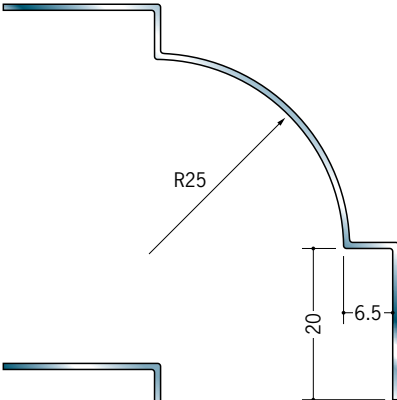

# ステンレス 入隅ジョイナー

**64071** ステンIR-620  
2.73m/ヘアライン・鏡面(#800)  
t=0.8

**64072** ステンIR-920  
2.73m/ヘアライン・鏡面(#800)  
t=0.8

**64073** ステンIR-1220  
2.73m/ヘアライン・鏡面(#800)  
t=0.8

**64070** ステンIR-1520  
2.73m/ヘアライン・鏡面(#800)  
t=0.8

**64101** ステンIR-625  
2.73m/ヘアライン・鏡面(#800)  
t=0.8

**64102** ステンIR-925  
2.73m/ヘアライン・鏡面(#800)  
t=0.8

**64103** ステンIR-1225  
2.73m/ヘアライン・鏡面(#800)  
t=0.8

**64104** ステンIR-1525  
2.73m/ヘアライン・鏡面(#800)  
t=0.8