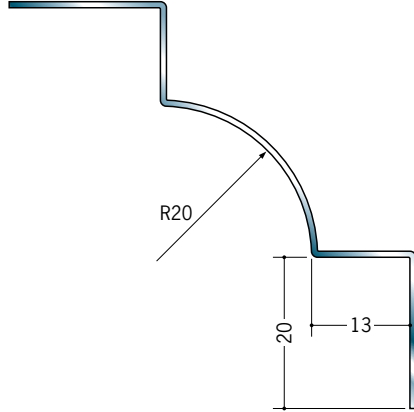

# ステンレス 入隅ジョイナー

**64071** ステンIR-620  
2.73m/ヘアライン・鏡面(#800)  
t=0.8

**64072** ステンIR-920  
2.73m/ヘアライン・鏡面(#800)  
t=0.8

**64073** ステンIR-1220  
2.73m/ヘアライン・鏡面(#800)  
t=0.8

**64070** ステンIR-1520  
2.73m/ヘアライン・鏡面(#800)  
t=0.8

**64101** ステンIR-625  
2.73m/ヘアライン・鏡面(#800)  
t=0.8

**64102** ステンIR-925  
2.73m/ヘアライン・鏡面(#800)  
t=0.8

**64103** ステンIR-1225  
2.73m/ヘアライン・鏡面(#800)  
t=0.8

**64104** ステンIR-1525  
2.73m/ヘアライン・鏡面(#800)  
t=0.8