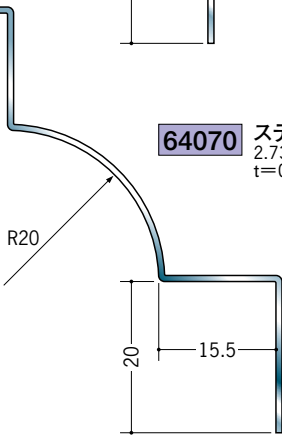

# ステンレス 入隅ジョイナー

**64071** ステンIR-620  
2.73m/ヘアライン・鏡面(#800)  
t=0.8

**64072** ステンIR-920  
2.73m/ヘアライン・鏡面(#800)  
t=0.8

**64073** ステンIR-1220  
2.73m/ヘアライン・鏡面(#800)  
t=0.8

**64070** ステンIR-1520  
2.73m/ヘアライン・鏡面(#800)  
t=0.8

**64101** ステンIR-625  
2.73m/ヘアライン・鏡面(#800)  
t=0.8

**64102** ステンIR-925  
2.73m/ヘアライン・鏡面(#800)  
t=0.8

**64103** ステンIR-1225  
2.73m/ヘアライン・鏡面(#800)  
t=0.8

**64104** ステンIR-1525  
2.73m/ヘアライン・鏡面(#800)  
t=0.8