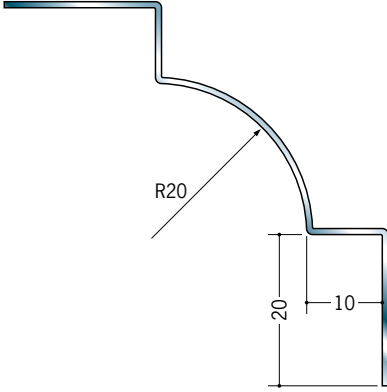

# ステンレス 入隅ジョイナー

**64071** ステンIR-620  
2.73m/ヘアライン・鏡面(#800)  
t=0.8

**64072** ステンIR-920  
2.73m/ヘアライン・鏡面(#800)  
t=0.8

**64073** ステンIR-1220  
2.73m/ヘアライン・鏡面(#800)  
t=0.8

**64070** ステンIR-1520  
2.73m/ヘアライン・鏡面(#800)  
t=0.8

**64101** ステンIR-625  
2.73m/ヘアライン・鏡面(#800)  
t=0.8

**64102** ステンIR-925  
2.73m/ヘアライン・鏡面(#800)  
t=0.8

**64103** ステンIR-1225  
2.73m/ヘアライン・鏡面(#800)  
t=0.8

**64104** ステンIR-1525  
2.73m/ヘアライン・鏡面(#800)  
t=0.8