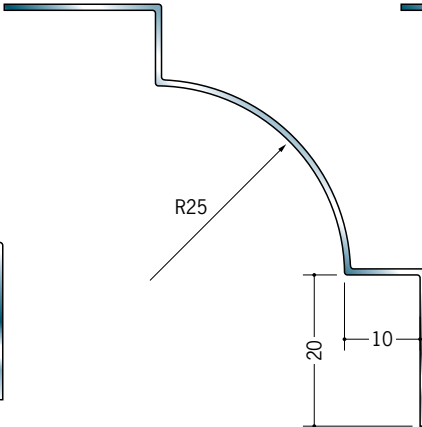

# ステンレス 入隅ジョイナー

**64071** ステンIR-620  
2.73m/ヘアライン・鏡面(#800)  
t=0.8

**64072** ステンIR-920  
2.73m/ヘアライン・鏡面(#800)  
t=0.8

**64073** ステンIR-1220  
2.73m/ヘアライン・鏡面(#800)  
t=0.8

**64070** ステンIR-1520  
2.73m/ヘアライン・鏡面(#800)  
t=0.8

**64101** ステンIR-625  
2.73m/ヘアライン・鏡面(#800)  
t=0.8

**64102** ステンIR-925  
2.73m/ヘアライン・鏡面(#800)  
t=0.8

**64103** ステンIR-1225  
2.73m/ヘアライン・鏡面(#800)  
t=0.8

**64104** ステンIR-1525  
2.73m/ヘアライン・鏡面(#800)  
t=0.8