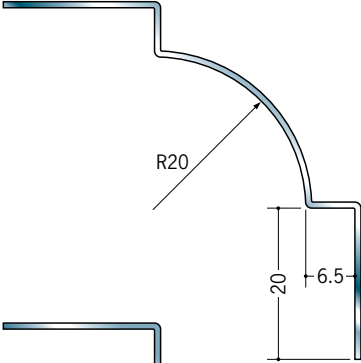

# ステンレス 入隅ジョイナー

**64071** ステンIR-620  
2.73m/ヘアライン・鏡面(#800)  
t=0.8

**64072** ステンIR-920  
2.73m/ヘアライン・鏡面(#800)  
t=0.8

**64073** ステンIR-1220  
2.73m/ヘアライン・鏡面(#800)  
t=0.8

**64070** ステンIR-1520  
2.73m/ヘアライン・鏡面(#800)  
t=0.8

**64101** ステンIR-625  
2.73m/ヘアライン・鏡面(#800)  
t=0.8

**64102** ステンIR-925  
2.73m/ヘアライン・鏡面(#800)  
t=0.8

**64103** ステンIR-1225  
2.73m/ヘアライン・鏡面(#800)  
t=0.8

**64104** ステンIR-1525  
2.73m/ヘアライン・鏡面(#800)  
t=0.8