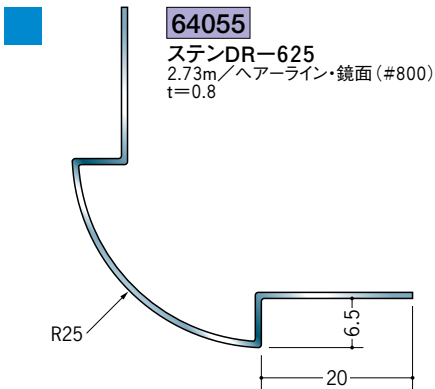

ステンレス 出隅ジョイナー

ステンレス製品は、1本からカラー仕上げ(焼付塗装)が可能です。