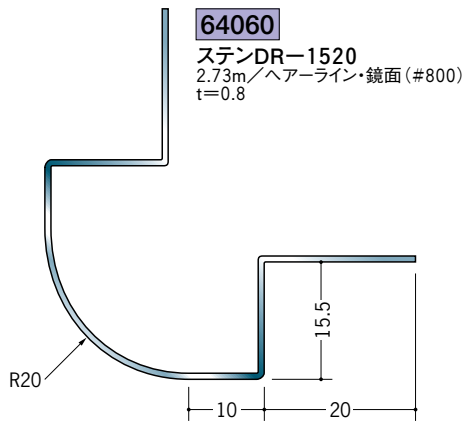

ステンレス 出隅ジョイナー

ステンレス製品は、1本からカラー仕上げ(焼付塗装)が可能です。