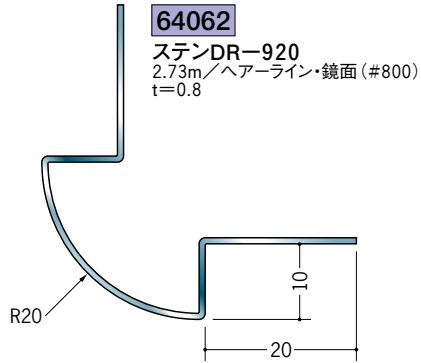

ステンレス 出隅ジョイナー

ステンレス製品は、1本からカラー仕上げ(焼付塗装)が可能です。