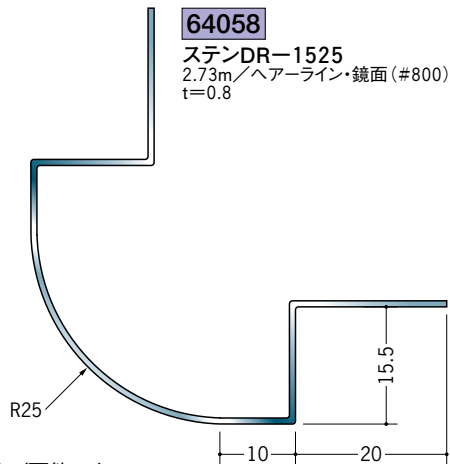

ステンレス 出隅ジョイナー

ステンレス製品は、1本からカラー仕上げ(焼付塗装)が可能です。