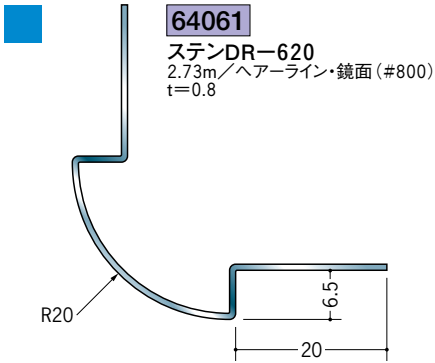

ステンレス 出隅ジョイナー

ステンレス製品は、1本からカラー仕上げ(焼付塗装)が可能です。