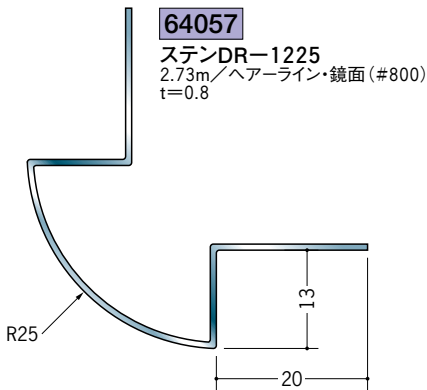

ステンレス 出隅ジョイナー

ステンレス製品は、1本からカラー仕上げ(焼付塗装)が可能です。