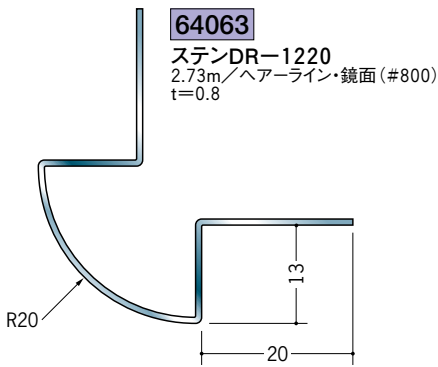

ステンレス 出隅ジョイナー

ステンレス製品は、1本からカラー仕上げ(焼付塗装)が可能です。