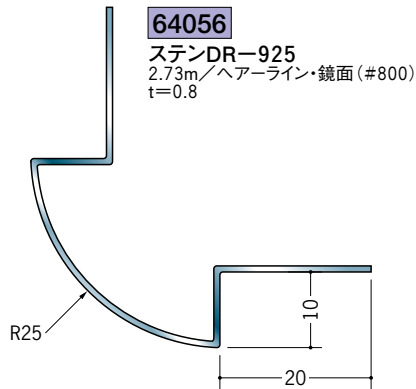

ステンレス 出隅ジョイナー

ステンレス製品は、1本からカラー仕上げ(焼付塗装)が可能です。