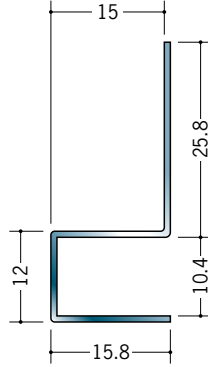

ステンレス 下り壁見切縁

20070 ステンSZ-9
2.73m/ヘアライン
t=0.8

20071 ステンSZ-12
2.73m/ヘアライン
t=0.8

20072 ステンSZ-15
2.73m/ヘアライン
t=0.8

20081 ステンLE-15
2.73m/ヘアライン
t=0.8

20082 ステンLE-20
2.73m/ヘアライン
t=0.8

20093 ステンLE-1013
2.73m/ヘアライン
t=0.8

20094 ステンLE-1313
2.73m/ヘアライン
t=0.8

20090 ステンLE-1510
2.73m/ヘアライン
t=0.8

20091 ステンLE-1513
2.73m/ヘアライン
t=0.8

20092 ステンLE-1515
2.73m/ヘアライン
t=0.8

ステンレス製品は、1本からカラー仕上げ(焼付塗装)が可能です。