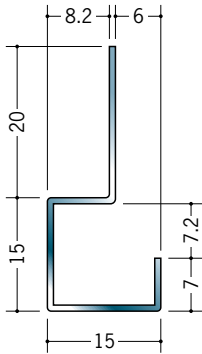

ステンレス 下り壁見切縁

20070 ステンSZ-9
2.73m/ヘアライン
t=0.8

20071 ステンSZ-12
2.73m/ヘアライン
t=0.8

20072 ステンSZ-15
2.73m/ヘアライン
t=0.8

20081 ステンLE-15
2.73m/ヘアライン
t=0.8

20082 ステンLE-20
2.73m/ヘアライン
t=0.8

20093 ステンLE-1013
2.73m/ヘアライン
t=0.8

20094 ステンLE-1313
2.73m/ヘアライン
t=0.8

20090 ステンLE-1510
2.73m/ヘアライン
t=0.8

20091 ステンLE-1513
2.73m/ヘアライン
t=0.8

20092 ステンLE-1515
2.73m/ヘアライン
t=0.8

ステンレス製品は、1本からカラー仕上げ(焼付塗装)が可能です。