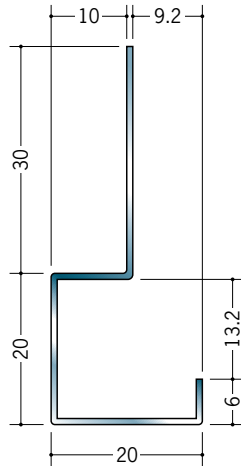

ステンレス 下り壁見切縁

20070 ステンSZ-9
2.73m/ヘアライン
t=0.8

20071 ステンSZ-12
2.73m/ヘアライン
t=0.8

20072 ステンSZ-15
2.73m/ヘアライン
t=0.8

20081 ステンLE-15
2.73m/ヘアライン
t=0.8

20082 ステンLE-20
2.73m/ヘアライン
t=0.8

20093 ステンLE-1013
2.73m/ヘアライン
t=0.8

20094 ステンLE-1313
2.73m/ヘアライン
t=0.8

20090 ステンLE-1510
2.73m/ヘアライン
t=0.8

20091 ステンLE-1513
2.73m/ヘアライン
t=0.8

20092 ステンLE-1515
2.73m/ヘアライン
t=0.8

ステンレス製品は、1本からカラー仕上げ(焼付塗装)が可能です。