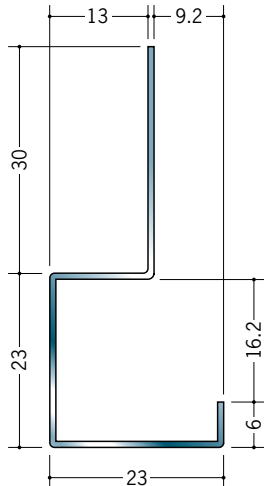

ステンレス 下り壁見切縁

20070 ステンSZ-9
2.73m/ヘアライン
t=0.8

20071 ステンSZ-12
2.73m/ヘアライン
t=0.8

20072 ステンSZ-15
2.73m/ヘアライン
t=0.8

20081 ステンLE-15
2.73m/ヘアライン
t=0.8

20082 ステンLE-20
2.73m/ヘアライン
t=0.8

20093 ステンLE-1013
2.73m/ヘアライン
t=0.8

20094 ステンLE-1313
2.73m/ヘアライン
t=0.8

20090 ステンLE-1510
2.73m/ヘアライン
t=0.8

20091 ステンLE-1513
2.73m/ヘアライン
t=0.8

20092 ステンLE-1515
2.73m/ヘアライン
t=0.8

ステンレス製品は、1本からカラー仕上げ(焼付塗装)が可能です。