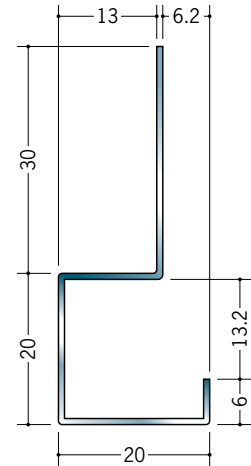

ステンレス 下り壁見切縁

20070 ステンSZ-9
2.73m/ヘアライン
t=0.8

20071 ステンSZ-12
2.73m/ヘアライン
t=0.8

20072 ステンSZ-15
2.73m/ヘアライン
t=0.8

20081 ステンLE-15
2.73m/ヘアライン
t=0.8

20082 ステンLE-20
2.73m/ヘアライン
t=0.8

20093 ステンLE-1013
2.73m/ヘアライン
t=0.8

20094 ステンLE-1313
2.73m/ヘアライン
t=0.8

20090 ステンLE-1510
2.73m/ヘアライン
t=0.8

20091 ステンLE-1513
2.73m/ヘアライン
t=0.8

20092 ステンLE-1515
2.73m/ヘアライン
t=0.8

ステンレス製品は、1本からカラー仕上げ(焼付塗装)が可能です。