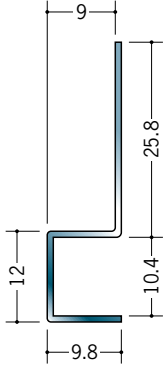

ステンレス 下り壁見切縁

20070 ステンSZ-9
2.73m/ヘアライン
t=0.8

20071 ステンSZ-12
2.73m/ヘアライン
t=0.8

20072 ステンSZ-15
2.73m/ヘアライン
t=0.8

20081 ステンLE-15
2.73m/ヘアライン
t=0.8

20082 ステンLE-20
2.73m/ヘアライン
t=0.8

20093 ステンLE-1013
2.73m/ヘアライン
t=0.8

20094 ステンLE-1313
2.73m/ヘアライン
t=0.8

20090 ステンLE-1510
2.73m/ヘアライン
t=0.8

20091 ステンLE-1513
2.73m/ヘアライン
t=0.8

20092 ステンLE-1515
2.73m/ヘアライン
t=0.8

ステンレス製品は、1本からカラー仕上げ(焼付塗装)が可能です。