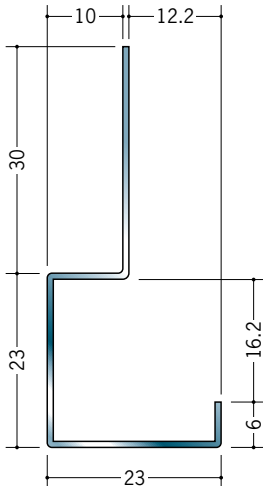

ステンレス 下り壁見切縁

20070 ステンSZ-9
2.73m/ヘアライン
t=0.8

20071 ステンSZ-12
2.73m/ヘアライン
t=0.8

20072 ステンSZ-15
2.73m/ヘアライン
t=0.8

20081 ステンLE-15
2.73m/ヘアライン
t=0.8

20082 ステンLE-20
2.73m/ヘアライン
t=0.8

20093 ステンLE-1013
2.73m/ヘアライン
t=0.8

20094 ステンLE-1313
2.73m/ヘアライン
t=0.8

20090 ステンLE-1510
2.73m/ヘアライン
t=0.8

20091 ステンLE-1513
2.73m/ヘアライン
t=0.8

20092 ステンLE-1515
2.73m/ヘアライン
t=0.8

ステンレス製品は、1本からカラー仕上げ(焼付塗装)が可能です。