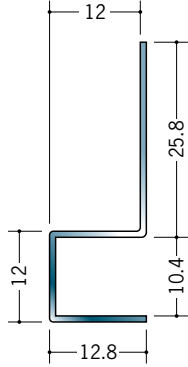

ステンレス 下り壁見切縁

20070 ステンSZ-9
2.73m/ヘアライン
t=0.8

20071 ステンSZ-12
2.73m/ヘアライン
t=0.8

20072 ステンSZ-15
2.73m/ヘアライン
t=0.8

20081 ステンLE-15
2.73m/ヘアライン
t=0.8

20082 ステンLE-20
2.73m/ヘアライン
t=0.8

20093 ステンLE-1013
2.73m/ヘアライン
t=0.8

20094 ステンLE-1313
2.73m/ヘアライン
t=0.8

20090 ステンLE-1510
2.73m/ヘアライン
t=0.8

20091 ステンLE-1513
2.73m/ヘアライン
t=0.8

20092 ステンLE-1515
2.73m/ヘアライン
t=0.8

ステンレス製品は、1本からカラー仕上げ(焼付塗装)が可能です。