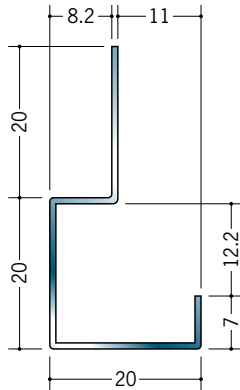

ステンレス 下り壁見切縁

20070 ステンSZ-9
2.73m/ヘアライン
t=0.8

20071 ステンSZ-12
2.73m/ヘアライン
t=0.8

20072 ステンSZ-15
2.73m/ヘアライン
t=0.8

20081 ステンLE-15
2.73m/ヘアライン
t=0.8

20082 ステンLE-20
2.73m/ヘアライン
t=0.8

20093 ステンLE-1013
2.73m/ヘアライン
t=0.8

20094 ステンLE-1313
2.73m/ヘアライン
t=0.8

20090 ステンLE-1510
2.73m/ヘアライン
t=0.8

20091 ステンLE-1513
2.73m/ヘアライン
t=0.8

20092 ステンLE-1515
2.73m/ヘアライン
t=0.8

ステンレス製品は、1本からカラー仕上げ(焼付塗装)が可能です。