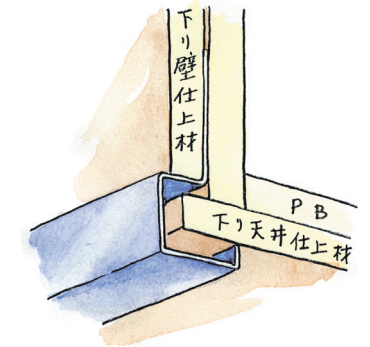

20094 ステンLE-1313
2.73m/ヘアライン
t=0.8

20090 ステンLE-1510
2.73m/ヘアライン
t=0.8

20091 ステンLE-1513
2.73m/ヘアライン
t=0.8

20092 ステンLE-1515
2.73m/ヘアライン
t=0.8

ステンレス製品は、1本からカラー仕上げ(焼付塗装)が可能です。