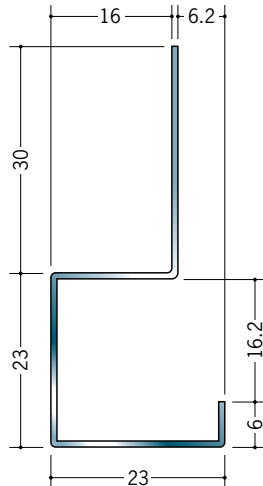

ステンレス 下り壁見切縁

20070 ステンSZ-9
2.73m/ヘアライン
t=0.8

20071 ステンSZ-12
2.73m/ヘアライン
t=0.8

20072 ステンSZ-15
2.73m/ヘアライン
t=0.8

20081 ステンLE-15
2.73m/ヘアライン
t=0.8

20082 ステンLE-20
2.73m/ヘアライン
t=0.8

20093 ステンLE-1013
2.73m/ヘアライン
t=0.8

20094 ステンLE-1313
2.73m/ヘアライン
t=0.8

20090 ステンLE-1510
2.73m/ヘアライン
t=0.8

20091 ステンLE-1513
2.73m/ヘアライン
t=0.8

20092 ステンLE-1515
2.73m/ヘアライン
t=0.8

ステンレス製品は、1本からカラー仕上げ(焼付塗装)が可能です。