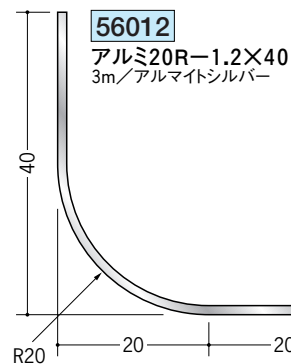

アルミ アングル 等辺

アルミ製品は、1本からカラー仕上げ(焼付塗装)が可能です。