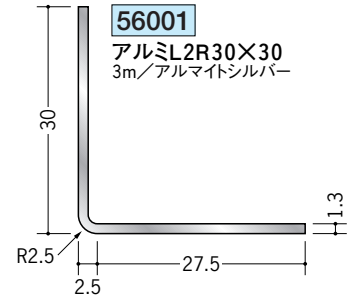

アルミ アングル 等辺

アルミ製品は、1本からカラー仕上げ(焼付塗装)が可能です。