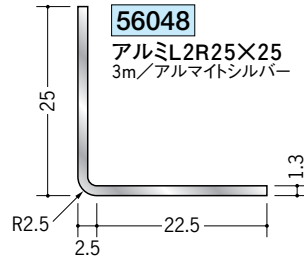

アルミ アングル 等辺

アルミ製品は、1本からカラー仕上げ(焼付塗装)が可能です。