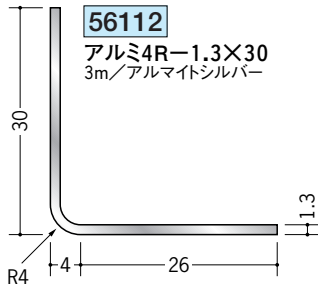

アルミ アングル 等辺

アルミ製品は、1本からカラー仕上げ(焼付塗装)が可能です。