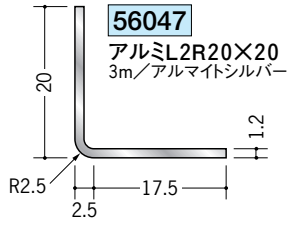

アルミ アングル 等辺

アルミ製品は、1本からカラー仕上げ(焼付塗装)が可能です。