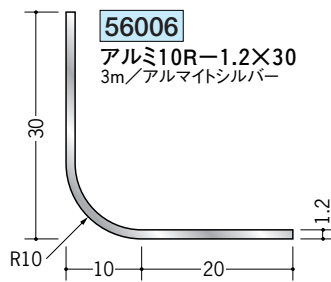

アルミ アングル 等辺

アルミ製品は、1本からカラー仕上げ(焼付塗装)が可能です。