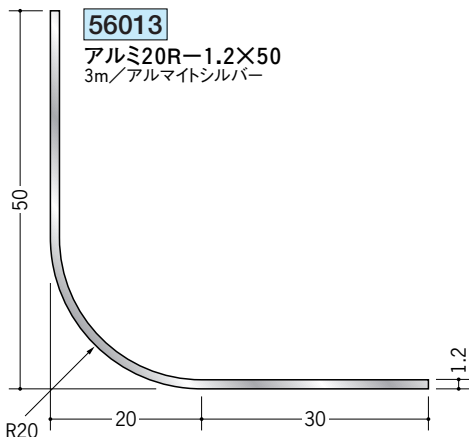

アルミ アングル 等辺

アルミ製品は、1本からカラー仕上げ(焼付塗装)が可能です。