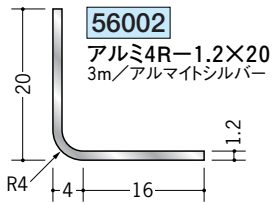

アルミ アングル 等辺

アルミ製品は、1本からカラー仕上げ(焼付塗装)が可能です。