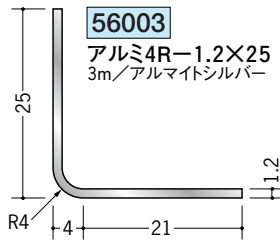

アルミ アングル 等辺

アルミ製品は、1本からカラー仕上げ(焼付塗装)が可能です。