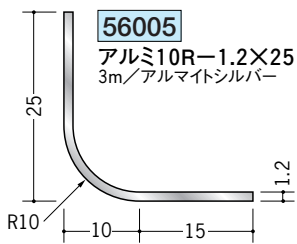

アルミ アングル 等辺

アルミ製品は、1本からカラー仕上げ(焼付塗装)が可能です。