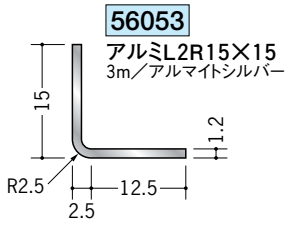

アルミ アングル 等辺

アルミ製品は、1本からカラー仕上げ(焼付塗装)が可能です。