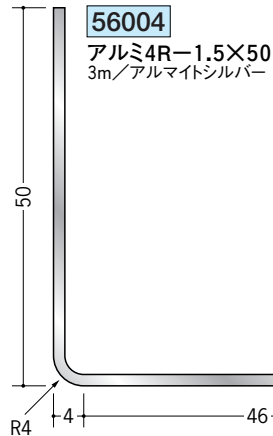

アルミ アングル 等辺

アルミ製品は、1本からカラー仕上げ(焼付塗装)が可能です。