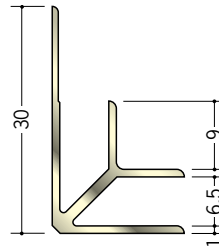

アルミゴールドメタックスジョイナー 出隅・入隅

29005 アルミGMD-3
2.68m/ゴールド

29006 アルミGMD-4
2.68m/ゴールド

29010 アルミGMD-6
2.68m/ゴールド

29011 アルミGMD-9
2.68m/ゴールド

29012 アルミGMD-12
2.68m/ゴールド

両端の断面は、着色後
長さカットしているため、
アルミの素地の色
(シルバー)です。

29008 アルミGMF-3
2.68m/ゴールド

29009 アルミGMF-4
2.68m/ゴールド

29013 アルミGMF-6
2.68m/ゴールド

29014 アルミGMF-9
2.68m/ゴールド

29015 アルミGMF-12
2.68m/ゴールド