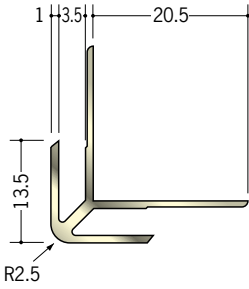

アルミゴールドメタックスジョイナー 出隅・入隅

29005 アルミGMD-3
2.68m/ゴールド

29006 アルミGMD-4
2.68m/ゴールド

29010 アルミGMD-6
2.68m/ゴールド

29011 アルミGMD-9
2.68m/ゴールド

29012 アルミGMD-12
2.68m/ゴールド

両端の断面は、着色後
長さカットしているため、
アルミの素地の色
(シルバー)です。

29008 アルミGMF-3
2.68m/ゴールド

29009 アルミGMF-4
2.68m/ゴールド

29013 アルミGMF-6
2.68m/ゴールド

29014 アルミGMF-9
2.68m/ゴールド

29015 アルミGMF-12
2.68m/ゴールド