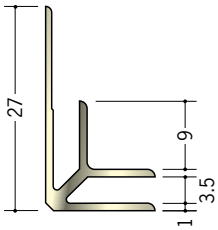

アルミゴールドメタックスジョイナー 出隅・入隅

29005 アルミGMD-3
2.68m/ゴールド

29006 アルミGMD-4
2.68m/ゴールド

29010 アルミGMD-6
2.68m/ゴールド

29011 アルミGMD-9
2.68m/ゴールド

29012 アルミGMD-12
2.68m/ゴールド

両端の断面は、着色後
長さカットしているため、
アルミの素地の色
(シルバー)です。

29008 アルミGMF-3
2.68m/ゴールド

29009 アルミGMF-4
2.68m/ゴールド

29013 アルミGMF-6
2.68m/ゴールド

29014 アルミGMF-9
2.68m/ゴールド

29015 アルミGMF-12
2.68m/ゴールド