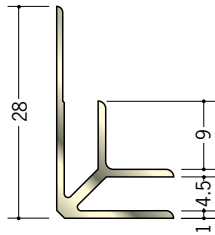

アルミゴールドメタックスジョイナー 出隅・入隅

29005 アルミGMD-3
2.68m/ゴールド

29006 アルミGMD-4
2.68m/ゴールド

29010 アルミGMD-6
2.68m/ゴールド

29011 アルミGMD-9
2.68m/ゴールド

29012 アルミGMD-12
2.68m/ゴールド

両端の断面は、着色後
長さカットしているため、
アルミの素地の色
(シルバー)です。

29008 アルミGMF-3
2.68m/ゴールド

29009 アルミGMF-4
2.68m/ゴールド

29013 アルミGMF-6
2.68m/ゴールド

29014 アルミGMF-9
2.68m/ゴールド

29015 アルミGMF-12
2.68m/ゴールド