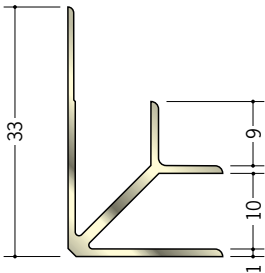

アルミゴールドメタックスジョイナー 出隅・入隅

29005 アルミGMD-3
2.68m/ゴールド

29006 アルミGMD-4
2.68m/ゴールド

29010 アルミGMD-6
2.68m/ゴールド

29011 アルミGMD-9
2.68m/ゴールド

29012 アルミGMD-12
2.68m/ゴールド

両端の断面は、着色後
長さカットしているため、
アルミの素地の色
(シルバー)です。

29008 アルミGMF-3
2.68m/ゴールド

29009 アルミGMF-4
2.68m/ゴールド

29013 アルミGMF-6
2.68m/ゴールド

29014 アルミGMF-9
2.68m/ゴールド

29015 アルミGMF-12
2.68m/ゴールド