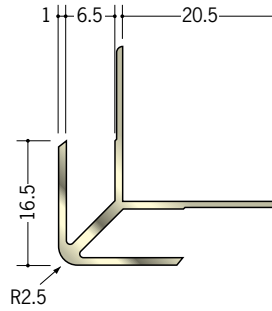

アルミゴールドメタックスジョイナー 出隅・入隅

29005 アルミGMD-3
2.68m/ゴールド

29006 アルミGMD-4
2.68m/ゴールド

29010 アルミGMD-6
2.68m/ゴールド

29011 アルミGMD-9
2.68m/ゴールド

29012 アルミGMD-12
2.68m/ゴールド

両端の断面は、着色後
長さカットしているため、
アルミの素地の色
(シルバー)です。

29008 アルミGMF-3
2.68m/ゴールド

29009 アルミGMF-4
2.68m/ゴールド

29013 アルミGMF-6
2.68m/ゴールド

29014 アルミGMF-9
2.68m/ゴールド

29015 アルミGMF-12
2.68m/ゴールド