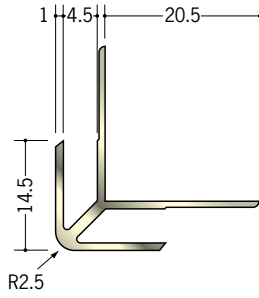

アルミゴールドメタックスジョイナー 出隅・入隅

29005 アルミGMD-3
2.68m/ゴールド

29006 アルミGMD-4
2.68m/ゴールド

29010 アルミGMD-6
2.68m/ゴールド

29011 アルミGMD-9
2.68m/ゴールド

29012 アルミGMD-12
2.68m/ゴールド

両端の断面は、着色後
長さカットしているため、
アルミの素地の色
(シルバー)です。

29008 アルミGMF-3
2.68m/ゴールド

29009 アルミGMF-4
2.68m/ゴールド

29013 アルミGMF-6
2.68m/ゴールド

29014 アルミGMF-9
2.68m/ゴールド

29015 アルミGMF-12
2.68m/ゴールド