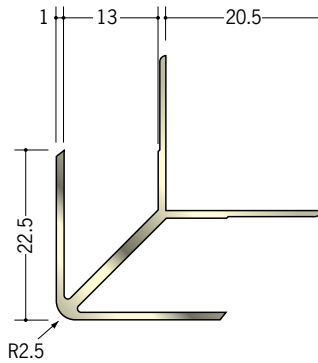

アルミゴールドメタックスジョイナー 出隅・入隅

29005 アルミGMD-3
2.68m/ゴールド

29006 アルミGMD-4
2.68m/ゴールド

29010 アルミGMD-6
2.68m/ゴールド

29011 アルミGMD-9
2.68m/ゴールド

29012 アルミGMD-12
2.68m/ゴールド

両端の断面は、着色後
長さカットしているため、
アルミの素地の色
(シルバー)です。

29008 アルミGMF-3
2.68m/ゴールド

29009 アルミGMF-4
2.68m/ゴールド

29013 アルミGMF-6
2.68m/ゴールド

29014 アルミGMF-9
2.68m/ゴールド

29015 アルミGMF-12
2.68m/ゴールド