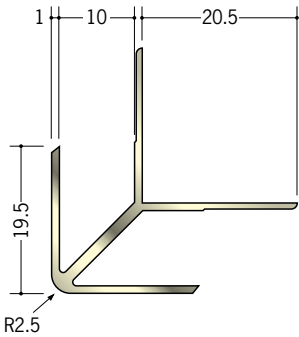

アルミゴールドメタックスジョイナー 出隅・入隅

29005 アルミGMD-3
2.68m/ゴールド

29006 アルミGMD-4
2.68m/ゴールド

29010 アルミGMD-6
2.68m/ゴールド

29011 アルミGMD-9
2.68m/ゴールド

29012 アルミGMD-12
2.68m/ゴールド

両端の断面は、着色後
長さカットしているため、
アルミの素地の色
(シルバー)です。

29008 アルミGMF-3
2.68m/ゴールド

29009 アルミGMF-4
2.68m/ゴールド

29013 アルミGMF-6
2.68m/ゴールド

29014 アルミGMF-9
2.68m/ゴールド

29015 アルミGMF-12
2.68m/ゴールド