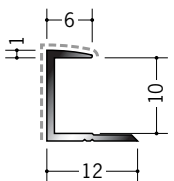

**54203**

アルミ6CAカラー  
2.73m/バニラホワイト  
カスタムブラック

カスタムブラック

**54204**

アルミ8CAカラー  
2.73m/バニラホワイト  
カスタムブラック

**54205**

アルミ9CAカラー  
2.73m/バニラホワイト  
カスタムブラック

**54206**