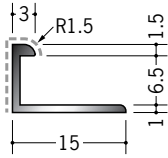

54252

アルミ6BCカラー
2.73m/バニラホワイト
マロンアイボリー
カスタムブラック