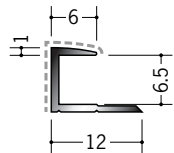

54203

アルミ6CAカラー
2.73m/バニラホワイト
カスタムブラック

カスタムブラック