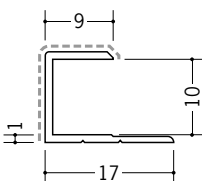

54235

アルミ9.5CS カラー
2.73m/バニラホワイト
カスタムブラック