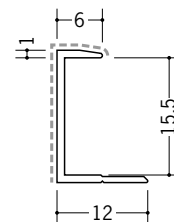

アルミ10CAカラー  
2.73m/バニラホワイト  
カスタムブラック

**54207**

アルミ12CAカラー  
2.73m/バニラホワイト  
カスタムブラック

**54208**

アルミ15CAカラー  
2.73m/バニラホワイト  
カスタムブラック

**54230**

アルミ3.5CS カラー  
2.73m/バニラホワイト  
カスタムブラック

**54231**

アルミ4.5CS カラー  
2.73m/バニラホワイト  
カスタムブラック

**54232**

アルミ5.5CS カラー  
2.73m/バニラホワイト  
カスタムブラック

**54233**

アルミ6.5CS カラー  
2.73m/バニラホワイト  
カスタムブラック

**54234**

アルミ8.5CS カラー  
2.73m/バニラホワイト  
カスタムブラック

**54235**