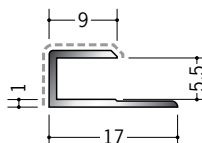

アルミ10CAカラー  
2.73m/バニラホワイト  
カスタムブラック

**54207**

アルミ12CAカラー  
2.73m/バニラホワイト  
カスタムブラック

**54208**

アルミ15CAカラー  
2.73m/バニラホワイト  
カスタムブラック

**54230**

アルミ3.5CS カラー  
2.73m/バニラホワイト  
カスタムブラック

**54231**

アルミ4.5CS カラー  
2.73m/バニラホワイト  
カスタムブラック

**54232**

アルミ5.5CS カラー  
2.73m/バニラホワイト  
カスタムブラック

**54233**

アルミ6.5CS カラー  
2.73m/バニラホワイト  
カスタムブラック

**54234**

アルミ8.5CS カラー  
2.73m/バニラホワイト  
カスタムブラック

**54235**