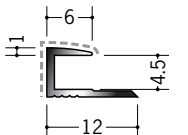

アルミ8BCカラー  
2.73m/バニラホワイト  
マロンアイボリー  
カスタムブラック

バニラホワイト

**54200**

アルミ3CAカラー  
2.73m/バニラホワイト  
カスタムブラック

**54201**

アルミ4CAカラー  
2.73m/バニラホワイト  
カスタムブラック

**54202**

アルミ5CAカラー  
2.73m/バニラホワイト  
カスタムブラック