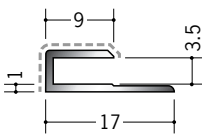

アルミ10CAカラー  
2.73m/バニラホワイト  
カスタムブラック

**54207**

アルミ12CAカラー  
2.73m/バニラホワイト  
カスタムブラック

**54208**

アルミ15CAカラー  
2.73m/バニラホワイト  
カスタムブラック

**54230**

アルミ3.5CS カラー  
2.73m/バニラホワイト  
カスタムブラック

**54231**