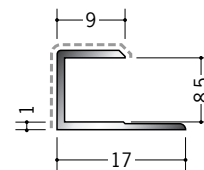

アルミ4.5CS カラー  
2.73m/バニラホワイト  
カスタムブラック

**54232**

アルミ5.5CS カラー  
2.73m/バニラホワイト  
カスタムブラック

**54233**

アルミ6.5CS カラー  
2.73m/バニラホワイト  
カスタムブラック

**54234**

アルミ8.5CS カラー  
2.73m/バニラホワイト  
カスタムブラック

**54235**

アルミ9.5CS カラー  
2.73m/バニラホワイト  
カスタムブラック

**54236**

アルミ10.5CS カラー  
2.73m/バニラホワイト  
カスタムブラック

**54237**

アルミ12.5CS カラー  
2.73m/バニラホワイト  
カスタムブラック

**54238**

アルミ15.5CS カラー  
2.73m/バニラホワイト  
カスタムブラック

3BC～8BCには、バニラ  
ホワイト・カスタムブラック  
他にもマロンアイボリー  
もあります。