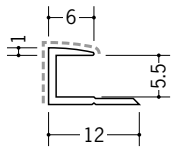

アルミ8BCカラー  
2.73m/バニラホワイト  
マロンアイボリー  
カスタムブラック

バニラホワイト

**54200**

アルミ3CAカラー  
2.73m/バニラホワイト  
カスタムブラック

**54201**

アルミ4CAカラー  
2.73m/バニラホワイト  
カスタムブラック

**54202**

アルミ5CAカラー  
2.73m/バニラホワイト  
カスタムブラック