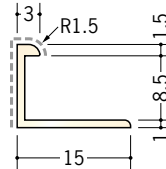

アルミ8BCカラー  
2.73m/バニラホワイト  
マロンアイボリー  
カスタムブラック

バニラホワイト

**54200**

アルミ3CAカラー  
2.73m/バニラホワイト  
カスタムブラック

**54201**

アルミ4CAカラー  
2.73m/バニラホワイト  
カスタムブラック

**54202**

アルミ5CAカラー  
2.73m/バニラホワイト  
カスタムブラック