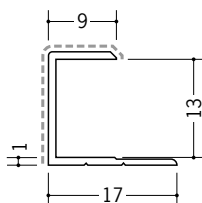

アルミ4.5CS カラー  
2.73m/バニラホワイト  
カスタムブラック

**54232**

アルミ5.5CS カラー  
2.73m/バニラホワイト  
カスタムブラック

**54233**

アルミ6.5CS カラー  
2.73m/バニラホワイト  
カスタムブラック

**54234**

アルミ8.5CS カラー  
2.73m/バニラホワイト  
カスタムブラック

**54235**

アルミ9.5CS カラー  
2.73m/バニラホワイト  
カスタムブラック

**54236**

アルミ10.5CS カラー  
2.73m/バニラホワイト  
カスタムブラック

**54237**

アルミ12.5CS カラー  
2.73m/バニラホワイト  
カスタムブラック

**54238**

アルミ15.5CS カラー  
2.73m/バニラホワイト  
カスタムブラック

3BC～8BCには、バニラ  
ホワイト・カスタムブラック  
他にもマロンアイボリー  
もあります。