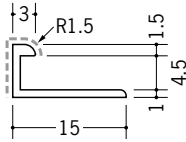

54251

アルミ4BCカラー
2.73m/バニラホワイト
マロンアイボリー
カスタムブラック