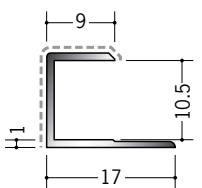

アルミ4.5CS カラー  
2.73m/バニラホワイト  
カスタムブラック

**54232**

アルミ5.5CS カラー  
2.73m/バニラホワイト  
カスタムブラック

**54233**

アルミ6.5CS カラー  
2.73m/バニラホワイト  
カスタムブラック

**54234**

アルミ8.5CS カラー  
2.73m/バニラホワイト  
カスタムブラック

**54235**

アルミ9.5CS カラー  
2.73m/バニラホワイト  
カスタムブラック

**54236**

アルミ10.5CS カラー  
2.73m/バニラホワイト  
カスタムブラック

**54237**

アルミ12.5CS カラー  
2.73m/バニラホワイト  
カスタムブラック

**54238**

アルミ15.5CS カラー  
2.73m/バニラホワイト  
カスタムブラック

3BC～8BCには、バニラ  
ホワイト・カスタムブラック  
他にもマロンアイボリー  
もあります。