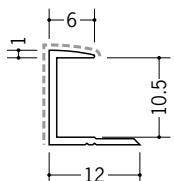

54206

アルミ10CAカラー
2.73m/バニラホワイト
カスタムブラック