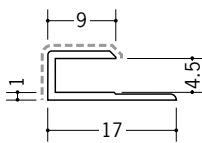

54231

アルミ4.5CS カラー
2.73m/バニラホワイト
カスタムブラック