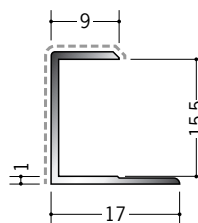

アルミ4.5CS カラー  
2.73m/バニラホワイト  
カスタムブラック

**54232**

アルミ5.5CS カラー  
2.73m/バニラホワイト  
カスタムブラック

**54233**

アルミ6.5CS カラー  
2.73m/バニラホワイト  
カスタムブラック

**54234**

アルミ8.5CS カラー  
2.73m/バニラホワイト  
カスタムブラック

**54235**

アルミ9.5CS カラー  
2.73m/バニラホワイト  
カスタムブラック

**54236**

アルミ10.5CS カラー  
2.73m/バニラホワイト  
カスタムブラック

**54237**

アルミ12.5CS カラー  
2.73m/バニラホワイト  
カスタムブラック

**54238**

アルミ15.5CS カラー  
2.73m/バニラホワイト  
カスタムブラック

3BC～8BCには、バニラ  
ホワイト・カスタムブラック  
他にもマロンアイボリー  
もあります。