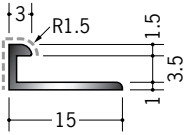

アルミ アクリルペイントメタックスジョイナー C型

54250

アルミ3BCカラー
2.73m/バニラホワイト
マロンアイボリー
カスタムブラック