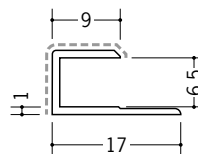

アルミ4.5CS カラー  
2.73m/バニラホワイト  
カスタムブラック

**54232**

アルミ5.5CS カラー  
2.73m/バニラホワイト  
カスタムブラック

**54233**

アルミ6.5CS カラー  
2.73m/バニラホワイト  
カスタムブラック

**54234**

アルミ8.5CS カラー  
2.73m/バニラホワイト  
カスタムブラック

**54235**