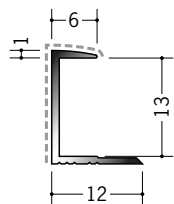

54207

アルミ12CAカラー
2.73m/バニラホワイト
カスタムブラック