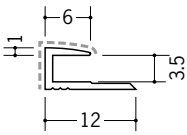

アルミ8BCカラー  
2.73m/バニラホワイト  
マロンアイボリー  
カスタムブラック

バニラホワイト

**54200**

アルミ3CAカラー  
2.73m/バニラホワイト  
カスタムブラック

**54201**

アルミ4CAカラー  
2.73m/バニラホワイト  
カスタムブラック

**54202**

アルミ5CAカラー  
2.73m/バニラホワイト  
カスタムブラック