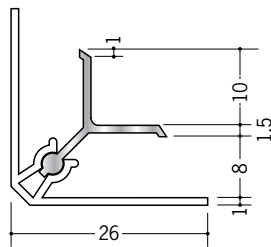

アルミカンゴウジョイナー

58073 アルミAKD-6
2.73m/アルマイトシルバー
ベース:ビニール

58074 アルミAKD-8
2.73m/アルマイトシルバー
ベース:ビニール

58075 アルミAKD-9
2.73m/アルマイトシルバー
ベース:ビニール

58076 アルミAKD-12
2.73m/アルマイトシルバー
ベース:ビニール

58059 アルミAKD-15
2.73m/アルマイトシルバー
ベース:ビニール

58077 アルミAKI-6.5
2.73m/アルマイトシルバー
ベース:ビニール

58078 アルミAKI-8.5
2.73m/アルマイトシルバー
ベース:ビニール

58079 アルミAKI-9.5
2.73m/アルマイトシルバー
ベース:ビニール

58080 アルミAKI-12.5
2.73m/アルマイトシルバー
ベース:ビニール

58060 アルミAKI-15.5
2.73m/アルマイトシルバー
ベース:ビニール