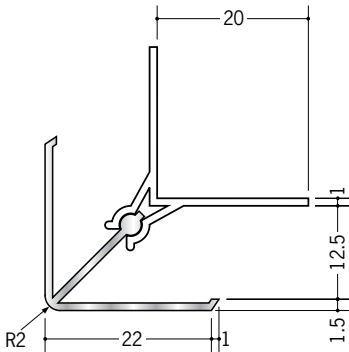

アルミカンゴウジョイナー

58073 アルミAKD-6
2.73m/アルマイトシルバー
ベース:ビニール

58074 アルミAKD-8
2.73m/アルマイトシルバー
ベース:ビニール

58075 アルミAKD-9
2.73m/アルマイトシルバー
ベース:ビニール

58076 アルミAKD-12
2.73m/アルマイトシルバー
ベース:ビニール

58059 アルミAKD-15
2.73m/アルマイトシルバー
ベース:ビニール

58077 アルミAKI-6.5
2.73m/アルマイトシルバー
ベース:ビニール

58078 アルミAKI-8.5
2.73m/アルマイトシルバー
ベース:ビニール

58079 アルミAKI-9.5
2.73m/アルマイトシルバー
ベース:ビニール

58080 アルミAKI-12.5
2.73m/アルマイトシルバー
ベース:ビニール

58060 アルミAKI-15.5
2.73m/アルマイトシルバー
ベース:ビニール