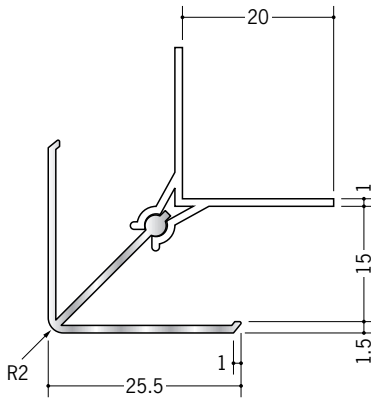

アルミカンゴウジョイナー

58073 アルミAKD-6
2.73m/アルマイトシルバー
ベース:ビニール

58074 アルミAKD-8
2.73m/アルマイトシルバー
ベース:ビニール

58075 アルミAKD-9
2.73m/アルマイトシルバー
ベース:ビニール

58076 アルミAKD-12
2.73m/アルマイトシルバー
ベース:ビニール

58059 アルミAKD-15
2.73m/アルマイトシルバー
ベース:ビニール

58077 アルミAKI-6.5
2.73m/アルマイトシルバー
ベース:ビニール

58078 アルミAKI-8.5
2.73m/アルマイトシルバー
ベース:ビニール

58079 アルミAKI-9.5
2.73m/アルマイトシルバー
ベース:ビニール

58080 アルミAKI-12.5
2.73m/アルマイトシルバー
ベース:ビニール

58060 アルミAKI-15.5
2.73m/アルマイトシルバー
ベース:ビニール