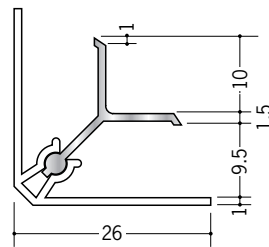

アルミカンゴウジョイナー

58073 アルミAKD-6
2.73m/アルマイトシルバー
ベース:ビニール

58074 アルミAKD-8
2.73m/アルマイトシルバー
ベース:ビニール

58075 アルミAKD-9
2.73m/アルマイトシルバー
ベース:ビニール

58076 アルミAKD-12
2.73m/アルマイトシルバー
ベース:ビニール

58059 アルミAKD-15
2.73m/アルマイトシルバー
ベース:ビニール

58077 アルミAKI-6.5
2.73m/アルマイトシルバー
ベース:ビニール

58078 アルミAKI-8.5
2.73m/アルマイトシルバー
ベース:ビニール

58079 アルミAKI-9.5
2.73m/アルマイトシルバー
ベース:ビニール

58080 アルミAKI-12.5
2.73m/アルマイトシルバー
ベース:ビニール

58060 アルミAKI-15.5
2.73m/アルマイトシルバー
ベース:ビニール