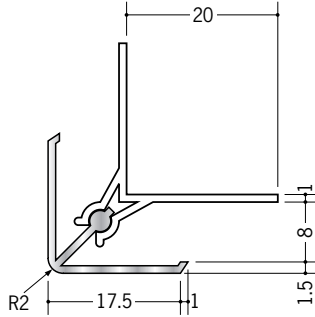

アルミカンゴウジョイナー

58073 アルミAKD-6
2.73m/アルマイトシルバー
ベース:ビニール

58074 アルミAKD-8
2.73m/アルマイトシルバー
ベース:ビニール

58075 アルミAKD-9
2.73m/アルマイトシルバー
ベース:ビニール

58076 アルミAKD-12
2.73m/アルマイトシルバー
ベース:ビニール

58059 アルミAKD-15
2.73m/アルマイトシルバー
ベース:ビニール

58077 アルミAKI-6.5
2.73m/アルマイトシルバー
ベース:ビニール

58078 アルミAKI-8.5
2.73m/アルマイトシルバー
ベース:ビニール

58079 アルミAKI-9.5
2.73m/アルマイトシルバー
ベース:ビニール

58080 アルミAKI-12.5
2.73m/アルマイトシルバー
ベース:ビニール

58060 アルミAKI-15.5
2.73m/アルマイトシルバー
ベース:ビニール