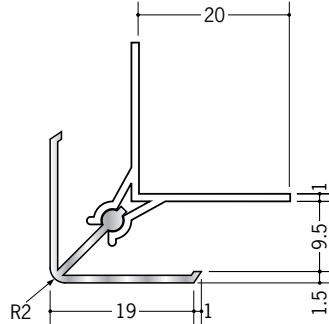

アルミカンゴウジョイナー

58073 アルミAKD-6
2.73m/アルマイトシルバー
ベース:ビニール

58074 アルミAKD-8
2.73m/アルマイトシルバー
ベース:ビニール

58075 アルミAKD-9
2.73m/アルマイトシルバー
ベース:ビニール

58076 アルミAKD-12
2.73m/アルマイトシルバー
ベース:ビニール

58059 アルミAKD-15
2.73m/アルマイトシルバー
ベース:ビニール

58077 アルミAKI-6.5
2.73m/アルマイトシルバー
ベース:ビニール

58078 アルミAKI-8.5
2.73m/アルマイトシルバー
ベース:ビニール

58079 アルミAKI-9.5
2.73m/アルマイトシルバー
ベース:ビニール

58080 アルミAKI-12.5
2.73m/アルマイトシルバー
ベース:ビニール

58060 アルミAKI-15.5
2.73m/アルマイトシルバー
ベース:ビニール