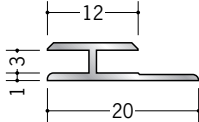

アルミ H型ジョイナー

54052 アルミ2.5HS
1.82m/アルマイトシルバー
2.73m/アルマイトシルバー

54051 アルミ3HS
1.82m/アルマイトシルバー
2.73m/アルマイトシルバー

54053 アルミ3.5HS
1.82m/アルマイトシルバー
2.42m/アルマイトシルバー
2.73m/アルマイトシルバー

54036 アルミ4ゼロHS
1.82m/アルマイトシルバー
2.73m/アルマイトシルバー

54054 アルミ4.5HS
1.82m/アルマイトシルバー
2.42m/アルマイトシルバー
2.73m/アルマイトシルバー

54055 アルミ5.5HS
1.82m/アルマイトシルバー
2.42m/アルマイトシルバー
2.73m/アルマイトシルバー

54056 アルミ6.5HS
1.82m/アルマイトシルバー
2.42m/アルマイトシルバー
2.73m/アルマイトシルバー

54057 アルミ7.5HS
1.82m/アルマイトシルバー
2.73m/アルマイトシルバー

54058 アルミ8.5HS
1.82m/アルマイトシルバー
2.73m/アルマイトシルバー

54059 アルミ9.5HS
1.82m/アルマイトシルバー
2.73m/アルマイトシルバー

54060 アルミ10.5HS
1.82m/アルマイトシルバー
2.73m/アルマイトシルバー

54061 アルミ11.5HS
1.82m/アルマイトシルバー
2.73m/アルマイトシルバー

54062 アルミ12.5HS
1.82m/アルマイトシルバー
2.73m/アルマイトシルバー

54063 アルミ15.5HS
1.82m/アルマイトシルバー
2.73m/アルマイトシルバー

54066 アルミ16.5HS
1.82m/アルマイトシルバー
2.73m/アルマイトシルバー

54065 アルミ19.5HS
1.82m/アルマイトシルバー
2.73m/アルマイトシルバー

54064 アルミ21.5HS
1.82m/アルマイトシルバー
2.73m/アルマイトシルバー

定尺が2種類
(1.82mと2.73m)
あります。