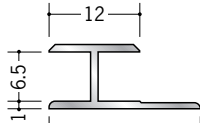

アルミ H型ジョイナー

54052 アルミ2.5HS
1.82m/アルマイトシルバー
2.73m/アルマイトシルバー

54051 アルミ3HS
1.82m/アルマイトシルバー
2.73m/アルマイトシルバー

54053 アルミ3.5HS
1.82m/アルマイトシルバー
2.42m/アルマイトシルバー
2.73m/アルマイトシルバー

54036 アルミ4ゼロHS
1.82m/アルマイトシルバー
2.73m/アルマイトシルバー

54054 アルミ4.5HS
1.82m/アルマイトシルバー
2.42m/アルマイトシルバー
2.73m/アルマイトシルバー

54055 アルミ5.5HS
1.82m/アルマイトシルバー
2.42m/アルマイトシルバー
2.73m/アルマイトシルバー

54056 アルミ6.5HS
1.82m/アルマイトシルバー
2.42m/アルマイトシルバー
2.73m/アルマイトシルバー

54057 アルミ7.5HS
1.82m/アルマイトシルバー
2.73m/アルマイトシルバー

54058 アルミ8.5HS
1.82m/アルマイトシルバー
2.73m/アルマイトシルバー

54059 アルミ9.5HS
1.82m/アルマイトシルバー
2.73m/アルマイトシルバー

54060 アルミ10.5HS
1.82m/アルマイトシルバー
2.73m/アルマイトシルバー

54061 アルミ11.5HS
1.82m/アルマイトシルバー
2.73m/アルマイトシルバー

54062 アルミ12.5HS
1.82m/アルマイトシルバー
2.73m/アルマイトシルバー

54063 アルミ15.5HS
1.82m/アルマイトシルバー
2.73m/アルマイトシルバー

54066 アルミ16.5HS
1.82m/アルマイトシルバー
2.73m/アルマイトシルバー

54065 アルミ19.5HS
1.82m/アルマイトシルバー
2.73m/アルマイトシルバー

54064 アルミ21.5HS
1.82m/アルマイトシルバー
2.73m/アルマイトシルバー

定尺が2種類
(1.82mと2.73m)
あります。