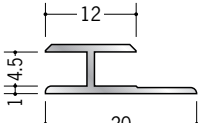

アルミ H型ジョイナー

54052 アルミ2.5HS
1.82m/アルマイトシルバー
2.73m/アルマイトシルバー

54051 アルミ3HS
1.82m/アルマイトシルバー
2.73m/アルマイトシルバー

54053 アルミ3.5HS
1.82m/アルマイトシルバー
2.42m/アルマイトシルバー
2.73m/アルマイトシルバー

54036 アルミ4ゼロHS
1.82m/アルマイトシルバー
2.73m/アルマイトシルバー

54054 アルミ4.5HS
1.82m/アルマイトシルバー
2.42m/アルマイトシルバー
2.73m/アルマイトシルバー

54055 アルミ5.5HS
1.82m/アルマイトシルバー
2.42m/アルマイトシルバー
2.73m/アルマイトシルバー

54056 アルミ6.5HS
1.82m/アルマイトシルバー
2.42m/アルマイトシルバー
2.73m/アルマイトシルバー

54057 アルミ7.5HS
1.82m/アルマイトシルバー
2.73m/アルマイトシルバー

54058 アルミ8.5HS
1.82m/アルマイトシルバー
2.73m/アルマイトシルバー

54059 アルミ9.5HS
1.82m/アルマイトシルバー
2.73m/アルマイトシルバー

54060 アルミ10.5HS
1.82m/アルマイトシルバー
2.73m/アルマイトシルバー

54061 アルミ11.5HS
1.82m/アルマイトシルバー
2.73m/アルマイトシルバー

54062 アルミ12.5HS
1.82m/アルマイトシルバー
2.73m/アルマイトシルバー

54063 アルミ15.5HS
1.82m/アルマイトシルバー
2.73m/アルマイトシルバー

54066 アルミ16.5HS
1.82m/アルマイトシルバー
2.73m/アルマイトシルバー

54065 アルミ19.5HS
1.82m/アルマイトシルバー
2.73m/アルマイトシルバー

54064 アルミ21.5HS
1.82m/アルマイトシルバー
2.73m/アルマイトシルバー

定尺が2種類
(1.82mと2.73m)
あります。