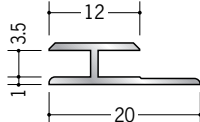

アルミ H型ジョイナー

54052 アルミ2.5HS
1.82m/アルマイトシルバー
2.73m/アルマイトシルバー

54051 アルミ3HS
1.82m/アルマイトシルバー
2.73m/アルマイトシルバー

54053 アルミ3.5HS
1.82m/アルマイトシルバー
2.42m/アルマイトシルバー
2.73m/アルマイトシルバー

54036 アルミ4ゼロHS
1.82m/アルマイトシルバー
2.73m/アルマイトシルバー

54054 アルミ4.5HS
1.82m/アルマイトシルバー
2.42m/アルマイトシルバー
2.73m/アルマイトシルバー

54055 アルミ5.5HS
1.82m/アルマイトシルバー
2.42m/アルマイトシルバー
2.73m/アルマイトシルバー

54056 アルミ6.5HS
1.82m/アルマイトシルバー
2.42m/アルマイトシルバー
2.73m/アルマイトシルバー

54057 アルミ7.5HS
1.82m/アルマイトシルバー
2.73m/アルマイトシルバー

54058 アルミ8.5HS
1.82m/アルマイトシルバー
2.73m/アルマイトシルバー

54059 アルミ9.5HS
1.82m/アルマイトシルバー
2.73m/アルマイトシルバー

54060 アルミ10.5HS
1.82m/アルマイトシルバー
2.73m/アルマイトシルバー

54061 アルミ11.5HS
1.82m/アルマイトシルバー
2.73m/アルマイトシルバー

54062 アルミ12.5HS
1.82m/アルマイトシルバー
2.73m/アルマイトシルバー

54063 アルミ15.5HS
1.82m/アルマイトシルバー
2.73m/アルマイトシルバー

54066 アルミ16.5HS
1.82m/アルマイトシルバー
2.73m/アルマイトシルバー

54065 アルミ19.5HS
1.82m/アルマイトシルバー
2.73m/アルマイトシルバー

54064 アルミ21.5HS
1.82m/アルマイトシルバー
2.73m/アルマイトシルバー

定尺が2種類
(1.82mと2.73m)
あります。