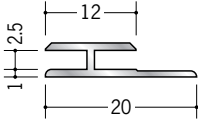

アルミ H型ジョイナー

54052 アルミ2.5HS
1.82m/アルマイトシルバー
2.73m/アルマイトシルバー

54051 アルミ3HS
1.82m/アルマイトシルバー
2.73m/アルマイトシルバー

54053 アルミ3.5HS
1.82m/アルマイトシルバー
2.42m/アルマイトシルバー
2.73m/アルマイトシルバー

54036 アルミ4ゼロHS
1.82m/アルマイトシルバー
2.73m/アルマイトシルバー

54054 アルミ4.5HS
1.82m/アルマイトシルバー
2.42m/アルマイトシルバー
2.73m/アルマイトシルバー

54055 アルミ5.5HS
1.82m/アルマイトシルバー
2.42m/アルマイトシルバー
2.73m/アルマイトシルバー

54056 アルミ6.5HS
1.82m/アルマイトシルバー
2.42m/アルマイトシルバー
2.73m/アルマイトシルバー

54057 アルミ7.5HS
1.82m/アルマイトシルバー
2.73m/アルマイトシルバー

54058 アルミ8.5HS
1.82m/アルマイトシルバー
2.73m/アルマイトシルバー

54059 アルミ9.5HS
1.82m/アルマイトシルバー
2.73m/アルマイトシルバー

54060 アルミ10.5HS
1.82m/アルマイトシルバー
2.73m/アルマイトシルバー

54061 アルミ11.5HS
1.82m/アルマイトシルバー
2.73m/アルマイトシルバー

54062 アルミ12.5HS
1.82m/アルマイトシルバー
2.73m/アルマイトシルバー

54063 アルミ15.5HS
1.82m/アルマイトシルバー
2.73m/アルマイトシルバー

54066 アルミ16.5HS
1.82m/アルマイトシルバー
2.73m/アルマイトシルバー

54065 アルミ19.5HS
1.82m/アルマイトシルバー
2.73m/アルマイトシルバー

54064 アルミ21.5HS
1.82m/アルマイトシルバー
2.73m/アルマイトシルバー

定尺が2種類
(1.82mと2.73m)
あります。