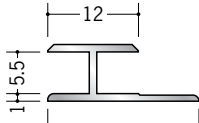

アルミ H型ジョイナー

54052 アルミ2.5HS
1.82m/アルマイトシルバー
2.73m/アルマイトシルバー

54051 アルミ3HS
1.82m/アルマイトシルバー
2.73m/アルマイトシルバー

54053 アルミ3.5HS
1.82m/アルマイトシルバー
2.42m/アルマイトシルバー
2.73m/アルマイトシルバー

54036 アルミ4ゼロHS
1.82m/アルマイトシルバー
2.73m/アルマイトシルバー

54054 アルミ4.5HS
1.82m/アルマイトシルバー
2.42m/アルマイトシルバー
2.73m/アルマイトシルバー

54055 アルミ5.5HS
1.82m/アルマイトシルバー
2.42m/アルマイトシルバー
2.73m/アルマイトシルバー

54056 アルミ6.5HS
1.82m/アルマイトシルバー
2.42m/アルマイトシルバー
2.73m/アルマイトシルバー

54057 アルミ7.5HS
1.82m/アルマイトシルバー
2.73m/アルマイトシルバー

54058 アルミ8.5HS
1.82m/アルマイトシルバー
2.73m/アルマイトシルバー

54059 アルミ9.5HS
1.82m/アルマイトシルバー
2.73m/アルマイトシルバー

54060 アルミ10.5HS
1.82m/アルマイトシルバー
2.73m/アルマイトシルバー

54061 アルミ11.5HS
1.82m/アルマイトシルバー
2.73m/アルマイトシルバー

54062 アルミ12.5HS
1.82m/アルマイトシルバー
2.73m/アルマイトシルバー

54063 アルミ15.5HS
1.82m/アルマイトシルバー
2.73m/アルマイトシルバー

54066 アルミ16.5HS
1.82m/アルマイトシルバー
2.73m/アルマイトシルバー

54065 アルミ19.5HS
1.82m/アルマイトシルバー
2.73m/アルマイトシルバー

54064 アルミ21.5HS
1.82m/アルマイトシルバー
2.73m/アルマイトシルバー

定尺が2種類
(1.82mと2.73m)
あります。