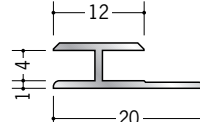

アルミ H型ジョイナー

54052 アルミ2.5HS
1.82m/アルマイトシルバー
2.73m/アルマイトシルバー

54051 アルミ3HS
1.82m/アルマイトシルバー
2.73m/アルマイトシルバー

54053 アルミ3.5HS
1.82m/アルマイトシルバー
2.42m/アルマイトシルバー
2.73m/アルマイトシルバー

54036 アルミ4ゼロHS
1.82m/アルマイトシルバー
2.73m/アルマイトシルバー

54054 アルミ4.5HS
1.82m/アルマイトシルバー
2.42m/アルマイトシルバー
2.73m/アルマイトシルバー

54055 アルミ5.5HS
1.82m/アルマイトシルバー
2.42m/アルマイトシルバー
2.73m/アルマイトシルバー

54056 アルミ6.5HS
1.82m/アルマイトシルバー
2.42m/アルマイトシルバー
2.73m/アルマイトシルバー

54057 アルミ7.5HS
1.82m/アルマイトシルバー
2.73m/アルマイトシルバー

54058 アルミ8.5HS
1.82m/アルマイトシルバー
2.73m/アルマイトシルバー

54059 アルミ9.5HS
1.82m/アルマイトシルバー
2.73m/アルマイトシルバー

54060 アルミ10.5HS
1.82m/アルマイトシルバー
2.73m/アルマイトシルバー

54061 アルミ11.5HS
1.82m/アルマイトシルバー
2.73m/アルマイトシルバー

54062 アルミ12.5HS
1.82m/アルマイトシルバー
2.73m/アルマイトシルバー

54063 アルミ15.5HS
1.82m/アルマイトシルバー
2.73m/アルマイトシルバー

54066 アルミ16.5HS
1.82m/アルマイトシルバー
2.73m/アルマイトシルバー

54065 アルミ19.5HS
1.82m/アルマイトシルバー
2.73m/アルマイトシルバー

54064 アルミ21.5HS
1.82m/アルマイトシルバー
2.73m/アルマイトシルバー

定尺が2種類
(1.82mと2.73m)
あります。