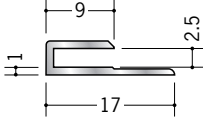

アルミ C型ジョイナー

54027 アルミ2.5CS
1.82m/アルマイトシルバー
2.73m/アルマイトシルバー

54026 アルミ3CS
1.82m/アルマイトシルバー
2.73m/アルマイトシルバー

54025 アルミ3.5CS
1.82m/アルマイトシルバー
2.42m/アルマイトシルバー
2.73m/アルマイトシルバー

54035 アルミ4ゼ口CS
1.82m/アルマイトシルバー
2.73m/アルマイトシルバー

54023 アルミ4.5CS
1.82m/アルマイトシルバー
2.42m/アルマイトシルバー
2.73m/アルマイトシルバー

54021 アルミ5.5CS
1.82m/アルマイトシルバー
2.42m/アルマイトシルバー
2.73m/アルマイトシルバー

54017 アルミ6.5CS
1.82m/アルマイトシルバー
2.42m/アルマイトシルバー
2.73m/アルマイトシルバー

54015 アルミ7.5CS
1.82m/アルマイトシルバー
2.73m/アルマイトシルバー

54014 アルミ8.5CS
1.82m/アルマイトシルバー
2.73m/アルマイトシルバー

54013 アルミ9.5CS
1.82m/アルマイトシルバー
2.73m/アルマイトシルバー

54012 アルミ10.5CS
1.82m/アルマイトシルバー
2.73m/アルマイトシルバー

54011 アルミ11.5CS
1.82m/アルマイトシルバー
2.73m/アルマイトシルバー

54010 アルミ12.5CS
1.82m/アルマイトシルバー
2.73m/アルマイトシルバー

54009 アルミ15.5CS
1.82m/アルマイトシルバー
2.73m/アルマイトシルバー

54006 アルミ16.5CS
1.82m/アルマイトシルバー
2.73m/アルマイトシルバー

54007 アルミ19.5CS
1.82m/アルマイトシルバー
2.73m/アルマイトシルバー

54008 アルミ21.5CS
1.82m/アルマイトシルバー
2.73m/アルマイトシルバー

定尺が
1.82mと2.73mの
2種類があります。