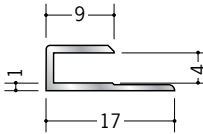

アルミ C型ジョイナー

54027 アルミ2.5CS
1.82m/アルマイトシルバー
2.73m/アルマイトシルバー

54026 アルミ3CS
1.82m/アルマイトシルバー
2.73m/アルマイトシルバー

54025 アルミ3.5CS
1.82m/アルマイトシルバー
2.42m/アルマイトシルバー
2.73m/アルマイトシルバー

54035 アルミ4ゼ口CS
1.82m/アルマイトシルバー
2.73m/アルマイトシルバー

54023 アルミ4.5CS
1.82m/アルマイトシルバー
2.42m/アルマイトシルバー
2.73m/アルマイトシルバー

54021 アルミ5.5CS
1.82m/アルマイトシルバー
2.42m/アルマイトシルバー
2.73m/アルマイトシルバー

54017 アルミ6.5CS
1.82m/アルマイトシルバー
2.42m/アルマイトシルバー
2.73m/アルマイトシルバー

54015 アルミ7.5CS
1.82m/アルマイトシルバー
2.73m/アルマイトシルバー

54014 アルミ8.5CS
1.82m/アルマイトシルバー
2.73m/アルマイトシルバー

54013 アルミ9.5CS
1.82m/アルマイトシルバー
2.73m/アルマイトシルバー

54012 アルミ10.5CS
1.82m/アルマイトシルバー
2.73m/アルマイトシルバー

54011 アルミ11.5CS
1.82m/アルマイトシルバー
2.73m/アルマイトシルバー

54010 アルミ12.5CS
1.82m/アルマイトシルバー
2.73m/アルマイトシルバー

54009 アルミ15.5CS
1.82m/アルマイトシルバー
2.73m/アルマイトシルバー

54006 アルミ16.5CS
1.82m/アルマイトシルバー
2.73m/アルマイトシルバー

54007 アルミ19.5CS
1.82m/アルマイトシルバー
2.73m/アルマイトシルバー

54008 アルミ21.5CS
1.82m/アルマイトシルバー
2.73m/アルマイトシルバー

定尺が
1.82mと2.73mの
2種類があります。