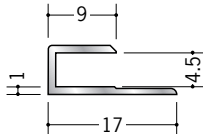

アルミ C型ジョイナー

54027 アルミ2.5CS
1.82m/アルマイトシルバー
2.73m/アルマイトシルバー

54026 アルミ3CS
1.82m/アルマイトシルバー
2.73m/アルマイトシルバー

54025 アルミ3.5CS
1.82m/アルマイトシルバー
2.42m/アルマイトシルバー
2.73m/アルマイトシルバー

54035 アルミ4ゼ口CS
1.82m/アルマイトシルバー
2.73m/アルマイトシルバー

54023 アルミ4.5CS
1.82m/アルマイトシルバー
2.42m/アルマイトシルバー
2.73m/アルマイトシルバー

54021 アルミ5.5CS
1.82m/アルマイトシルバー
2.42m/アルマイトシルバー
2.73m/アルマイトシルバー

54017 アルミ6.5CS
1.82m/アルマイトシルバー
2.42m/アルマイトシルバー
2.73m/アルマイトシルバー

54015 アルミ7.5CS
1.82m/アルマイトシルバー
2.73m/アルマイトシルバー

54014 アルミ8.5CS
1.82m/アルマイトシルバー
2.73m/アルマイトシルバー

54013 アルミ9.5CS
1.82m/アルマイトシルバー
2.73m/アルマイトシルバー

54012 アルミ10.5CS
1.82m/アルマイトシルバー
2.73m/アルマイトシルバー

54011 アルミ11.5CS
1.82m/アルマイトシルバー
2.73m/アルマイトシルバー

54010 アルミ12.5CS
1.82m/アルマイトシルバー
2.73m/アルマイトシルバー

54009 アルミ15.5CS
1.82m/アルマイトシルバー
2.73m/アルマイトシルバー

54006 アルミ16.5CS
1.82m/アルマイトシルバー
2.73m/アルマイトシルバー

54007 アルミ19.5CS
1.82m/アルマイトシルバー
2.73m/アルマイトシルバー

54008 アルミ21.5CS
1.82m/アルマイトシルバー
2.73m/アルマイトシルバー

定尺が
1.82mと2.73mの
2種類があります。