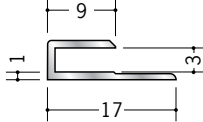

アルミ C型ジョイナー

54027 アルミ2.5CS
1.82m/アルマイトシルバー
2.73m/アルマイトシルバー

54026 アルミ3CS
1.82m/アルマイトシルバー
2.73m/アルマイトシルバー

54025 アルミ3.5CS
1.82m/アルマイトシルバー
2.42m/アルマイトシルバー
2.73m/アルマイトシルバー

54035 アルミ4ゼ口CS
1.82m/アルマイトシルバー
2.73m/アルマイトシルバー

54023 アルミ4.5CS
1.82m/アルマイトシルバー
2.42m/アルマイトシルバー
2.73m/アルマイトシルバー

54021 アルミ5.5CS
1.82m/アルマイトシルバー
2.42m/アルマイトシルバー
2.73m/アルマイトシルバー

54017 アルミ6.5CS
1.82m/アルマイトシルバー
2.42m/アルマイトシルバー
2.73m/アルマイトシルバー

54015 アルミ7.5CS
1.82m/アルマイトシルバー
2.73m/アルマイトシルバー

54014 アルミ8.5CS
1.82m/アルマイトシルバー
2.73m/アルマイトシルバー

54013 アルミ9.5CS
1.82m/アルマイトシルバー
2.73m/アルマイトシルバー

54012 アルミ10.5CS
1.82m/アルマイトシルバー
2.73m/アルマイトシルバー

54011 アルミ11.5CS
1.82m/アルマイトシルバー
2.73m/アルマイトシルバー

54010 アルミ12.5CS
1.82m/アルマイトシルバー
2.73m/アルマイトシルバー

54009 アルミ15.5CS
1.82m/アルマイトシルバー
2.73m/アルマイトシルバー

54006 アルミ16.5CS
1.82m/アルマイトシルバー
2.73m/アルマイトシルバー

54007 アルミ19.5CS
1.82m/アルマイトシルバー
2.73m/アルマイトシルバー

54008 アルミ21.5CS
1.82m/アルマイトシルバー
2.73m/アルマイトシルバー

定尺が
1.82mと2.73mの
2種類があります。