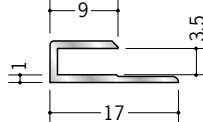

アルミ C型ジョイナー

54027 アルミ2.5CS
1.82m/アルマイトシルバー
2.73m/アルマイトシルバー

54026 アルミ3CS
1.82m/アルマイトシルバー
2.73m/アルマイトシルバー

54025 アルミ3.5CS
1.82m/アルマイトシルバー
2.42m/アルマイトシルバー
2.73m/アルマイトシルバー

54035 アルミ4ゼ口CS
1.82m/アルマイトシルバー
2.73m/アルマイトシルバー

54023 アルミ4.5CS
1.82m/アルマイトシルバー
2.42m/アルマイトシルバー
2.73m/アルマイトシルバー

54021 アルミ5.5CS
1.82m/アルマイトシルバー
2.42m/アルマイトシルバー
2.73m/アルマイトシルバー

54017 アルミ6.5CS
1.82m/アルマイトシルバー
2.42m/アルマイトシルバー
2.73m/アルマイトシルバー

54015 アルミ7.5CS
1.82m/アルマイトシルバー
2.73m/アルマイトシルバー

54014 アルミ8.5CS
1.82m/アルマイトシルバー
2.73m/アルマイトシルバー

54013 アルミ9.5CS
1.82m/アルマイトシルバー
2.73m/アルマイトシルバー

54012 アルミ10.5CS
1.82m/アルマイトシルバー
2.73m/アルマイトシルバー

54011 アルミ11.5CS
1.82m/アルマイトシルバー
2.73m/アルマイトシルバー

54010 アルミ12.5CS
1.82m/アルマイトシルバー
2.73m/アルマイトシルバー

54009 アルミ15.5CS
1.82m/アルマイトシルバー
2.73m/アルマイトシルバー

54006 アルミ16.5CS
1.82m/アルマイトシルバー
2.73m/アルマイトシルバー

54007 アルミ19.5CS
1.82m/アルマイトシルバー
2.73m/アルマイトシルバー

54008 アルミ21.5CS
1.82m/アルマイトシルバー
2.73m/アルマイトシルバー

定尺が
1.82mと2.73mの
2種類があります。