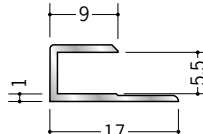

アルミ C型ジョイナー

54027 アルミ2.5CS
1.82m/アルマイトシルバー
2.73m/アルマイトシルバー

54026 アルミ3CS
1.82m/アルマイトシルバー
2.73m/アルマイトシルバー

54025 アルミ3.5CS
1.82m/アルマイトシルバー
2.42m/アルマイトシルバー
2.73m/アルマイトシルバー

54035 アルミ4ゼ口CS
1.82m/アルマイトシルバー
2.73m/アルマイトシルバー

54023 アルミ4.5CS
1.82m/アルマイトシルバー
2.42m/アルマイトシルバー
2.73m/アルマイトシルバー

54021 アルミ5.5CS
1.82m/アルマイトシルバー
2.42m/アルマイトシルバー
2.73m/アルマイトシルバー

54017 アルミ6.5CS
1.82m/アルマイトシルバー
2.42m/アルマイトシルバー
2.73m/アルマイトシルバー

54015 アルミ7.5CS
1.82m/アルマイトシルバー
2.73m/アルマイトシルバー

54014 アルミ8.5CS
1.82m/アルマイトシルバー
2.73m/アルマイトシルバー

54013 アルミ9.5CS
1.82m/アルマイトシルバー
2.73m/アルマイトシルバー

54012 アルミ10.5CS
1.82m/アルマイトシルバー
2.73m/アルマイトシルバー

54011 アルミ11.5CS
1.82m/アルマイトシルバー
2.73m/アルマイトシルバー

54010 アルミ12.5CS
1.82m/アルマイトシルバー
2.73m/アルマイトシルバー

54009 アルミ15.5CS
1.82m/アルマイトシルバー
2.73m/アルマイトシルバー

54006 アルミ16.5CS
1.82m/アルマイトシルバー
2.73m/アルマイトシルバー

54007 アルミ19.5CS
1.82m/アルマイトシルバー
2.73m/アルマイトシルバー

54008 アルミ21.5CS
1.82m/アルマイトシルバー
2.73m/アルマイトシルバー

定尺が
1.82mと2.73mの
2種類があります。