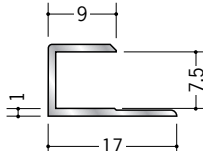

アルミ C型ジョイナー

54027 アルミ2.5CS
1.82m/アルマイトシルバー
2.73m/アルマイトシルバー

54026 アルミ3CS
1.82m/アルマイトシルバー
2.73m/アルマイトシルバー

54025 アルミ3.5CS
1.82m/アルマイトシルバー
2.42m/アルマイトシルバー
2.73m/アルマイトシルバー

54035 アルミ4ゼ口CS
1.82m/アルマイトシルバー
2.73m/アルマイトシルバー

54023 アルミ4.5CS
1.82m/アルマイトシルバー
2.42m/アルマイトシルバー
2.73m/アルマイトシルバー

54021 アルミ5.5CS
1.82m/アルマイトシルバー
2.42m/アルマイトシルバー
2.73m/アルマイトシルバー

54017 アルミ6.5CS
1.82m/アルマイトシルバー
2.42m/アルマイトシルバー
2.73m/アルマイトシルバー

54015 アルミ7.5CS
1.82m/アルマイトシルバー
2.73m/アルマイトシルバー

54014 アルミ8.5CS
1.82m/アルマイトシルバー
2.73m/アルマイトシルバー

54013 アルミ9.5CS
1.82m/アルマイトシルバー
2.73m/アルマイトシルバー

54012 アルミ10.5CS
1.82m/アルマイトシルバー
2.73m/アルマイトシルバー

54011 アルミ11.5CS
1.82m/アルマイトシルバー
2.73m/アルマイトシルバー

54010 アルミ12.5CS
1.82m/アルマイトシルバー
2.73m/アルマイトシルバー

54009 アルミ15.5CS
1.82m/アルマイトシルバー
2.73m/アルマイトシルバー

54006 アルミ16.5CS
1.82m/アルマイトシルバー
2.73m/アルマイトシルバー

54007 アルミ19.5CS
1.82m/アルマイトシルバー
2.73m/アルマイトシルバー

54008 アルミ21.5CS
1.82m/アルマイトシルバー
2.73m/アルマイトシルバー

定尺が
1.82mと2.73mの
2種類があります。