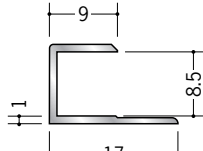

アルミ C型ジョイナー

54027 アルミ2.5CS
1.82m/アルマイトシルバー
2.73m/アルマイトシルバー

54026 アルミ3CS
1.82m/アルマイトシルバー
2.73m/アルマイトシルバー

54025 アルミ3.5CS
1.82m/アルマイトシルバー
2.42m/アルマイトシルバー
2.73m/アルマイトシルバー

54035 アルミ4ゼ口CS
1.82m/アルマイトシルバー
2.73m/アルマイトシルバー

54023 アルミ4.5CS
1.82m/アルマイトシルバー
2.42m/アルマイトシルバー
2.73m/アルマイトシルバー

54021 アルミ5.5CS
1.82m/アルマイトシルバー
2.42m/アルマイトシルバー
2.73m/アルマイトシルバー

54017 アルミ6.5CS
1.82m/アルマイトシルバー
2.42m/アルマイトシルバー
2.73m/アルマイトシルバー

54015 アルミ7.5CS
1.82m/アルマイトシルバー
2.73m/アルマイトシルバー

54014 アルミ8.5CS
1.82m/アルマイトシルバー
2.73m/アルマイトシルバー

54013 アルミ9.5CS
1.82m/アルマイトシルバー
2.73m/アルマイトシルバー

54012 アルミ10.5CS
1.82m/アルマイトシルバー
2.73m/アルマイトシルバー

54011 アルミ11.5CS
1.82m/アルマイトシルバー
2.73m/アルマイトシルバー

54010 アルミ12.5CS
1.82m/アルマイトシルバー
2.73m/アルマイトシルバー

54009 アルミ15.5CS
1.82m/アルマイトシルバー
2.73m/アルマイトシルバー

54006 アルミ16.5CS
1.82m/アルマイトシルバー
2.73m/アルマイトシルバー

54007 アルミ19.5CS
1.82m/アルマイトシルバー
2.73m/アルマイトシルバー

54008 アルミ21.5CS
1.82m/アルマイトシルバー
2.73m/アルマイトシルバー

定尺が
1.82mと2.73mの
2種類があります。