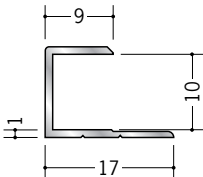

アルミ C型ジョイナー

54027 アルミ2.5CS
1.82m/アルマイトシルバー
2.73m/アルマイトシルバー

54026 アルミ3CS
1.82m/アルマイトシルバー
2.73m/アルマイトシルバー

54025 アルミ3.5CS
1.82m/アルマイトシルバー
2.42m/アルマイトシルバー
2.73m/アルマイトシルバー

54035 アルミ4ゼ口CS
1.82m/アルマイトシルバー
2.73m/アルマイトシルバー

54023 アルミ4.5CS
1.82m/アルマイトシルバー
2.42m/アルマイトシルバー
2.73m/アルマイトシルバー

54021 アルミ5.5CS
1.82m/アルマイトシルバー
2.42m/アルマイトシルバー
2.73m/アルマイトシルバー

54017 アルミ6.5CS
1.82m/アルマイトシルバー
2.42m/アルマイトシルバー
2.73m/アルマイトシルバー

54015 アルミ7.5CS
1.82m/アルマイトシルバー
2.73m/アルマイトシルバー

54014 アルミ8.5CS
1.82m/アルマイトシルバー
2.73m/アルマイトシルバー

54013 アルミ9.5CS
1.82m/アルマイトシルバー
2.73m/アルマイトシルバー

54012 アルミ10.5CS
1.82m/アルマイトシルバー
2.73m/アルマイトシルバー

54011 アルミ11.5CS
1.82m/アルマイトシルバー
2.73m/アルマイトシルバー

54010 アルミ12.5CS
1.82m/アルマイトシルバー
2.73m/アルマイトシルバー

54009 アルミ15.5CS
1.82m/アルマイトシルバー
2.73m/アルマイトシルバー

54006 アルミ16.5CS
1.82m/アルマイトシルバー
2.73m/アルマイトシルバー

54007 アルミ19.5CS
1.82m/アルマイトシルバー
2.73m/アルマイトシルバー

54008 アルミ21.5CS
1.82m/アルマイトシルバー
2.73m/アルマイトシルバー

定尺が
1.82mと2.73mの
2種類があります。