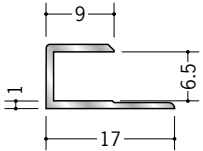

アルミ C型ジョイナー

54027 アルミ2.5CS
1.82m/アルマイトシルバー
2.73m/アルマイトシルバー

54026 アルミ3CS
1.82m/アルマイトシルバー
2.73m/アルマイトシルバー

54025 アルミ3.5CS
1.82m/アルマイトシルバー
2.42m/アルマイトシルバー
2.73m/アルマイトシルバー

54035 アルミ4ゼ口CS
1.82m/アルマイトシルバー
2.73m/アルマイトシルバー

54023 アルミ4.5CS
1.82m/アルマイトシルバー
2.42m/アルマイトシルバー
2.73m/アルマイトシルバー

54021 アルミ5.5CS
1.82m/アルマイトシルバー
2.42m/アルマイトシルバー
2.73m/アルマイトシルバー

54017 アルミ6.5CS
1.82m/アルマイトシルバー
2.42m/アルマイトシルバー
2.73m/アルマイトシルバー

54015 アルミ7.5CS
1.82m/アルマイトシルバー
2.73m/アルマイトシルバー

54014 アルミ8.5CS
1.82m/アルマイトシルバー
2.73m/アルマイトシルバー

54013 アルミ9.5CS
1.82m/アルマイトシルバー
2.73m/アルマイトシルバー

54012 アルミ10.5CS
1.82m/アルマイトシルバー
2.73m/アルマイトシルバー

54011 アルミ11.5CS
1.82m/アルマイトシルバー
2.73m/アルマイトシルバー

54010 アルミ12.5CS
1.82m/アルマイトシルバー
2.73m/アルマイトシルバー

54009 アルミ15.5CS
1.82m/アルマイトシルバー
2.73m/アルマイトシルバー

54006 アルミ16.5CS
1.82m/アルマイトシルバー
2.73m/アルマイトシルバー

54007 アルミ19.5CS
1.82m/アルマイトシルバー
2.73m/アルマイトシルバー

54008 アルミ21.5CS
1.82m/アルマイトシルバー
2.73m/アルマイトシルバー

定尺が
1.82mと2.73mの
2種類があります。