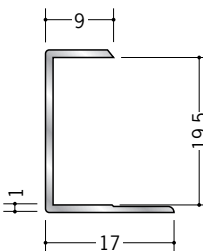

54023 アルミ4.5CS
1.82m/アルマイトシルバー
2.42m/アルマイトシルバー
2.73m/アルマイトシルバー

54021 アルミ5.5CS
1.82m/アルマイトシルバー
2.42m/アルマイトシルバー
2.73m/アルマイトシルバー

54017 アルミ6.5CS
1.82m/アルマイトシルバー
2.42m/アルマイトシルバー
2.73m/アルマイトシルバー

54015 アルミ7.5CS
1.82m/アルマイトシルバー
2.73m/アルマイトシルバー

54014 アルミ8.5CS
1.82m/アルマイトシルバー
2.73m/アルマイトシルバー

54013 アルミ9.5CS
1.82m/アルマイトシルバー
2.73m/アルマイトシルバー

54012 アルミ10.5CS
1.82m/アルマイトシルバー
2.73m/アルマイトシルバー

54011 アルミ11.5CS
1.82m/アルマイトシルバー
2.73m/アルマイトシルバー

54010 アルミ12.5CS
1.82m/アルマイトシルバー
2.73m/アルマイトシルバー

54009 アルミ15.5CS
1.82m/アルマイトシルバー
2.73m/アルマイトシルバー

54006 アルミ16.5CS
1.82m/アルマイトシルバー
2.73m/アルマイトシルバー

54007 アルミ19.5CS
1.82m/アルマイトシルバー
2.73m/アルマイトシルバー

54008 アルミ21.5CS
1.82m/アルマイトシルバー
2.73m/アルマイトシルバー

定尺が
1.82mと2.73mの
2種類があります。

3.5CS、4.5CS、
5.5CS、6.5CSは
2.42mもあります。

R加工の場合は、574~576ページをご参照下さい。
アルミ製品は、1本からカラー仕上げ(焼付塗装)が可能です。