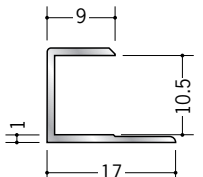

アルミ C型ジョイナー

54027 アルミ2.5CS
1.82m/アルマイトシルバー
2.73m/アルマイトシルバー

54026 アルミ3CS
1.82m/アルマイトシルバー
2.73m/アルマイトシルバー

54025 アルミ3.5CS
1.82m/アルマイトシルバー
2.42m/アルマイトシルバー
2.73m/アルマイトシルバー

54035 アルミ4ゼ口CS
1.82m/アルマイトシルバー
2.73m/アルマイトシルバー

54023 アルミ4.5CS
1.82m/アルマイトシルバー
2.42m/アルマイトシルバー
2.73m/アルマイトシルバー

54021 アルミ5.5CS
1.82m/アルマイトシルバー
2.42m/アルマイトシルバー
2.73m/アルマイトシルバー

54017 アルミ6.5CS
1.82m/アルマイトシルバー
2.42m/アルマイトシルバー
2.73m/アルマイトシルバー

54015 アルミ7.5CS
1.82m/アルマイトシルバー
2.73m/アルマイトシルバー

54014 アルミ8.5CS
1.82m/アルマイトシルバー
2.73m/アルマイトシルバー

54013 アルミ9.5CS
1.82m/アルマイトシルバー
2.73m/アルマイトシルバー

54012 アルミ10.5CS
1.82m/アルマイトシルバー
2.73m/アルマイトシルバー

54011 アルミ11.5CS
1.82m/アルマイトシルバー
2.73m/アルマイトシルバー

54010 アルミ12.5CS
1.82m/アルマイトシルバー
2.73m/アルマイトシルバー

54009 アルミ15.5CS
1.82m/アルマイトシルバー
2.73m/アルマイトシルバー

54006 アルミ16.5CS
1.82m/アルマイトシルバー
2.73m/アルマイトシルバー

54007 アルミ19.5CS
1.82m/アルマイトシルバー
2.73m/アルマイトシルバー

54008 アルミ21.5CS
1.82m/アルマイトシルバー
2.73m/アルマイトシルバー

定尺が
1.82mと2.73mの
2種類があります。