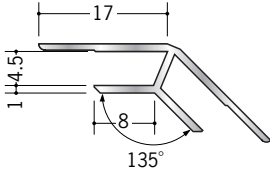

## アルミ 入隅ジョイナー

**52061** アルミB135-4.5  
2.73m/アルマイトシルバー

**52035** アルミB135-5.5  
2.73m/アルマイトシルバー

**52062** アルミB135-6.5  
2.73m/アルマイトシルバー

**52063** アルミB135-8.5  
2.73m/アルマイトシルバー

**52064** アルミB135-10  
2.73m/アルマイトシルバー

**52065** アルミB135-13  
2.73m/アルマイトシルバー

**52066** アルミB135-15.5  
2.73m/アルマイトシルバー

アルミ製品は、1本からカラー仕上げ（焼付塗装）が可能です。