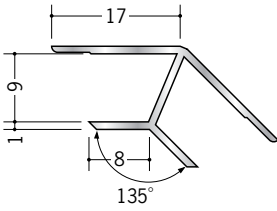

## アルミ 入隅ジョイナー

**52061** アルミB135-4.5  
2.73m/アルマイトシルバー

**52035** アルミB135-5.5  
2.73m/アルマイトシルバー

**52062** アルミB135-6.5  
2.73m/アルマイトシルバー

**52063** アルミB135-8.5  
2.73m/アルマイトシルバー

**52064** アルミB135-10  
2.73m/アルマイトシルバー

**52065** アルミB135-13  
2.73m/アルマイトシルバー

**52066** アルミB135-15.5  
2.73m/アルマイトシルバー

アルミ製品は、1本からカラー仕上げ（焼付塗装）が可能です。