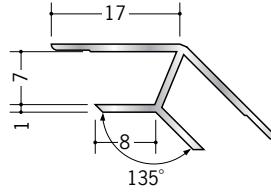

## アルミ 入隅ジョイナー

**52061** アルミB135-4.5  
2.73m/アルマイトシルバー

**52035** アルミB135-5.5  
2.73m/アルマイトシルバー

**52062** アルミB135-6.5  
2.73m/アルマイトシルバー

**52063** アルミB135-8.5  
2.73m/アルマイトシルバー

**52064** アルミB135-10  
2.73m/アルマイトシルバー

**52065** アルミB135-13  
2.73m/アルマイトシルバー

**52066** アルミB135-15.5  
2.73m/アルマイトシルバー

アルミ製品は、1本からカラー仕上げ（焼付塗装）が可能です。