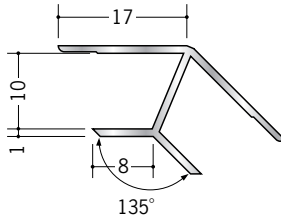

## アルミ 入隅ジョイナー

**52061** アルミB135-4.5  
2.73m/アルマイトシルバー

**52035** アルミB135-5.5  
2.73m/アルマイトシルバー

**52062** アルミB135-6.5  
2.73m/アルマイトシルバー

**52063** アルミB135-8.5  
2.73m/アルマイトシルバー

**52064** アルミB135-10  
2.73m/アルマイトシルバー

**52065** アルミB135-13  
2.73m/アルマイトシルバー

**52066** アルミB135-15.5  
2.73m/アルマイトシルバー

アルミ製品は、1本からカラー仕上げ（焼付塗装）が可能です。