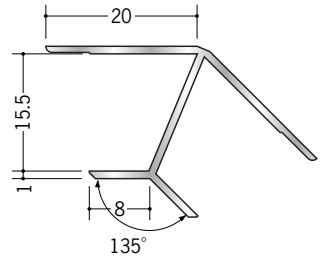

## アルミ 入隅ジョイナー

**52061** アルミB135-4.5  
2.73m/アルマイトシルバー

**52035** アルミB135-5.5  
2.73m/アルマイトシルバー

**52062** アルミB135-6.5  
2.73m/アルマイトシルバー

**52063** アルミB135-8.5  
2.73m/アルマイトシルバー

**52064** アルミB135-10  
2.73m/アルマイトシルバー

**52065** アルミB135-13  
2.73m/アルマイトシルバー

**52066** アルミB135-15.5  
2.73m/アルマイトシルバー

アルミ製品は、1本からカラー仕上げ（焼付塗装）が可能です。