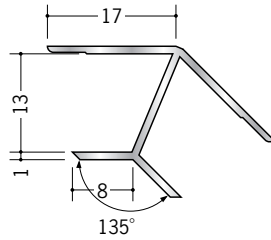

## アルミ 入隅ジョイナー

**52061** アルミB135-4.5  
2.73m/アルマイトシルバー

**52035** アルミB135-5.5  
2.73m/アルマイトシルバー

**52062** アルミB135-6.5  
2.73m/アルマイトシルバー

**52063** アルミB135-8.5  
2.73m/アルマイトシルバー

**52064** アルミB135-10  
2.73m/アルマイトシルバー

**52065** アルミB135-13  
2.73m/アルマイトシルバー

**52066** アルミB135-15.5  
2.73m/アルマイトシルバー

アルミ製品は、1本からカラー仕上げ（焼付塗装）が可能です。