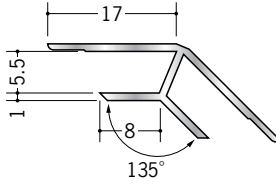

## アルミ 入隅ジョイナー

**52061** アルミB135-4.5  
2.73m/アルマイトシルバー

**52035** アルミB135-5.5  
2.73m/アルマイトシルバー

**52062** アルミB135-6.5  
2.73m/アルマイトシルバー

**52063** アルミB135-8.5  
2.73m/アルマイトシルバー

**52064** アルミB135-10  
2.73m/アルマイトシルバー

**52065** アルミB135-13  
2.73m/アルマイトシルバー

**52066** アルミB135-15.5  
2.73m/アルマイトシルバー

アルミ製品は、1本からカラー仕上げ（焼付塗装）が可能です。