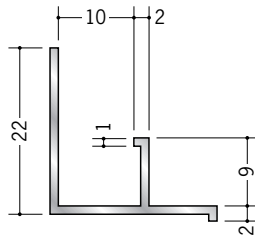

アルミ入隅ジョイナー

54166 アルミF型入隅7
3m/アルマイトシルバー

54169 アルミF型入隅10
3m/アルマイトシルバー

54172 アルミF型入隅13
3m/アルマイトシルバー

59088 アルミF型入隅15
3m/アルマイトシルバー

55332 アルミMBF-3.5
2.73m/アルマイトシルバー

55333 アルミMBF-4.5
2.73m/アルマイトシルバー

55334 アルミMBF-5.5
2.73m/アルマイトシルバー