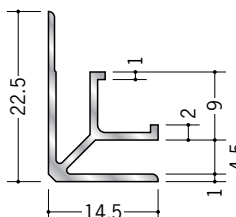

アルミ入隅ジョイナー

54166 アルミF型入隅7
3m/アルマイトシルバー

54169 アルミF型入隅10
3m/アルマイトシルバー

54172 アルミF型入隅13
3m/アルマイトシルバー

59088 アルミF型入隅15
3m/アルマイトシルバー

55332 アルミMBF-3.5
2.73m/アルマイトシルバー

55333 アルミMBF-4.5
2.73m/アルマイトシルバー

55334 アルミMBF-5.5
2.73m/アルマイトシルバー