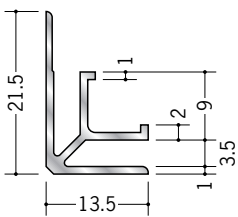

アルミ入隅ジョイナー

54166 アルミF型入隅7
3m/アルマイトシルバー

54169 アルミF型入隅10
3m/アルマイトシルバー

54172 アルミF型入隅13
3m/アルマイトシルバー

59088 アルミF型入隅15
3m/アルマイトシルバー

55332 アルミMBF-3.5
2.73m/アルマイトシルバー

55333 アルミMBF-4.5
2.73m/アルマイトシルバー

55334 アルミMBF-5.5
2.73m/アルマイトシルバー