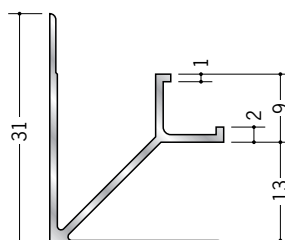

アルミ入隅ジョイナー

54166 アルミF型入隅7
3m/アルマイトシルバー

54169 アルミF型入隅10
3m/アルマイトシルバー

54172 アルミF型入隅13
3m/アルマイトシルバー

59088 アルミF型入隅15
3m/アルマイトシルバー

55332 アルミMBF-3.5
2.73m/アルマイトシルバー

55333 アルミMBF-4.5
2.73m/アルマイトシルバー

55334 アルミMBF-5.5
2.73m/アルマイトシルバー

55335 アルミMBF-6.5
2.73m/アルマイトシルバー

55336 アルミMBF-8.5
2.73m/アルマイトシルバー

55337 アルミMBF-10
2.73m/アルマイトシルバー

55338 アルミMBF-13
2.73m/アルマイトシルバー

55339 アルミMBF-15.5
2.73m/アルマイトシルバー

アルミ製品は、1本からカラー仕上げ（焼付塗装）が可能です。