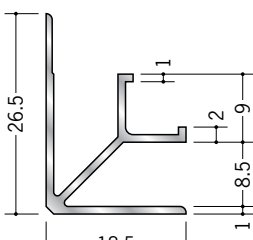

55336 アルミMBF-8.5
2.73m/アルマイトシルバー