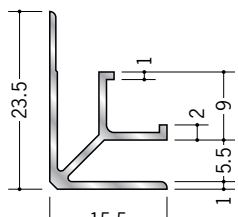

アルミ入隅ジョイナー

54166 アルミF型入隅7
3m/アルマイトシルバー

54169 アルミF型入隅10
3m/アルマイトシルバー

54172 アルミF型入隅13
3m/アルマイトシルバー

59088 アルミF型入隅15
3m/アルマイトシルバー

55332 アルミMBF-3.5
2.73m/アルマイトシルバー

55333 アルミMBF-4.5
2.73m/アルマイトシルバー

55334 アルミMBF-5.5
2.73m/アルマイトシルバー