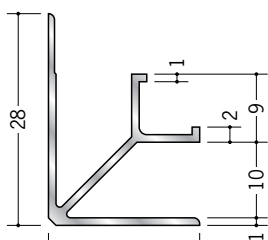

55337 アルミMBF-10
2.73m/アルマイトシルバー