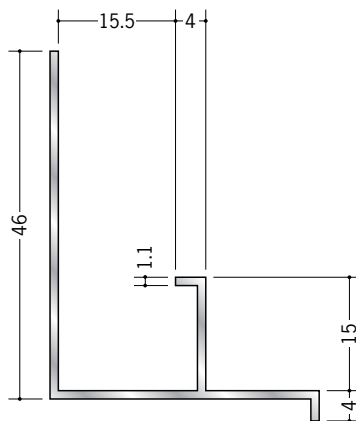

アルミ入隅ジョイナー

54166 アルミF型入隅7
3m/アルマイトシルバー

54169 アルミF型入隅10
3m/アルマイトシルバー

54172 アルミF型入隅13
3m/アルマイトシルバー

59088 アルミF型入隅15
3m/アルマイトシルバー

55332 アルミMBF-3.5
2.73m/アルマイトシルバー

55333 アルミMBF-4.5
2.73m/アルマイトシルバー

55334 アルミMBF-5.5
2.73m/アルマイトシルバー