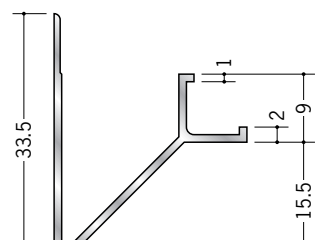

アルミ入隅ジョイナー

54166 アルミF型入隅7
3m/アルマイトシルバー

54169 アルミF型入隅10
3m/アルマイトシルバー

54172 アルミF型入隅13
3m/アルマイトシルバー

59088 アルミF型入隅15
3m/アルマイトシルバー

55332 アルミMBF-3.5
2.73m/アルマイトシルバー

55333 アルミMBF-4.5
2.73m/アルマイトシルバー

55334 アルミMBF-5.5
2.73m/アルマイトシルバー

55335 アルミMBF-6.5
2.73m/アルマイトシルバー

55336 アルミMBF-8.5
2.73m/アルマイトシルバー

55337 アルミMBF-10
2.73m/アルマイトシルバー

55338 アルミMBF-13
2.73m/アルマイトシルバー

55339 アルミMBF-15.5
2.73m/アルマイトシルバー

アルミ製品は、1本からカラー仕上げ（焼付塗装）が可能です。