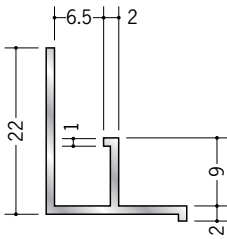

アルミ入隅ジョイナー

54166 アルミF型入隅7
3m/アルマイトシルバー

54169 アルミF型入隅10
3m/アルマイトシルバー

54172 アルミF型入隅13
3m/アルマイトシルバー

59088 アルミF型入隅15
3m/アルマイトシルバー

55332 アルミMBF-3.5
2.73m/アルマイトシルバー

55333 アルミMBF-4.5
2.73m/アルマイトシルバー

55334 アルミMBF-5.5
2.73m/アルマイトシルバー