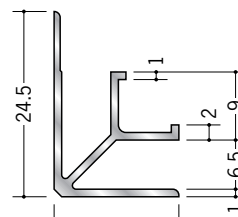

55335 アルミMBF-6.5
2.73m/アルマイトシルバー