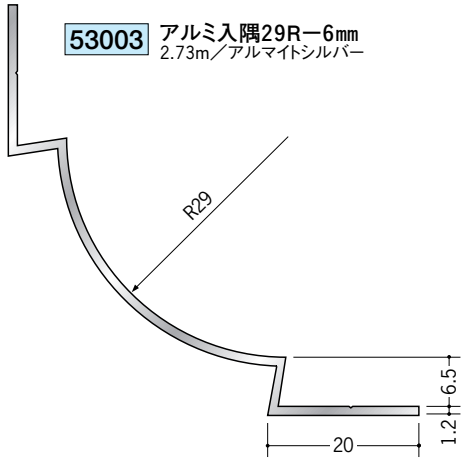

アルミ 入隅ジョイナー

53003 アルミ入隅29R-6mm
2.73m/アルマイトシルバー

53007 アルミ入隅30R-9mm
2.73m/アルマイトシルバー

53008 アルミ入隅31R-12mm
2.73m/アルマイトシルバー

53001 アルミ入隅30R-15mm
2.73m/アルマイトシルバー

55002 アルミ型3.5
2.73m/アルマイトシルバー

55003 アルミ型4.5
2.73m/アルマイトシルバー

55004 アルミ型5.5
2.73m/アルマイトシルバー

55005 アルミ型6.5
2.73m/アルマイトシルバー

55006 アルミ型8.5
2.73m/アルマイトシルバー

55007 アルミ型10
2.73m/アルマイトシルバー

55008 アルミ型13
2.73m/アルマイトシルバー

アルミ製品は、1本からカラー仕上げ(焼付塗装)が可能です。