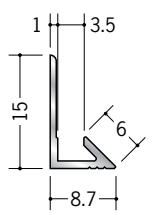

アルミ 入隅ジョイナー

53003 アルミ入隅29R-6mm
2.73m/アルマイトシルバー

53007 アルミ入隅30R-9mm
2.73m/アルマイトシルバー

53008 アルミ入隅31R-12mm
2.73m/アルマイトシルバー

53001 アルミ入隅30R-15mm
2.73m/アルマイトシルバー

55002 アルミ型3.5
2.73m/アルマイトシルバー

55003 アルミ型4.5
2.73m/アルマイトシルバー

55004 アルミ型5.5
2.73m/アルマイトシルバー

55005 アルミ型6.5
2.73m/アルマイトシルバー

55006 アルミ型8.5
2.73m/アルマイトシルバー

55007 アルミ型10
2.73m/アルマイトシルバー

55008 アルミ型13
2.73m/アルマイトシルバー

アルミ製品は、1本からカラー仕上げ(焼付塗装)が可能です。