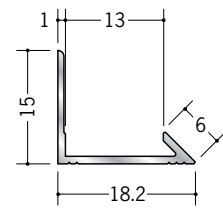

アルミ 入隅ジョイナー

53003 アルミ入隅29R-6mm
2.73m/アルマイトシルバー

53007 アルミ入隅30R-9mm
2.73m/アルマイトシルバー

53008 アルミ入隅31R-12mm
2.73m/アルマイトシルバー

53001 アルミ入隅30R-15mm
2.73m/アルマイトシルバー

55002 アルミ型3.5
2.73m/アルマイトシルバー

55003 アルミ型4.5
2.73m/アルマイトシルバー

55004 アルミ型5.5
2.73m/アルマイトシルバー

55005 アルミ型6.5
2.73m/アルマイトシルバー

55006 アルミ型8.5
2.73m/アルマイトシルバー

55007 アルミ型10
2.73m/アルマイトシルバー

55008 アルミ型13
2.73m/アルマイトシルバー

アルミ製品は、1本からカラー仕上げ(焼付塗装)が可能です。