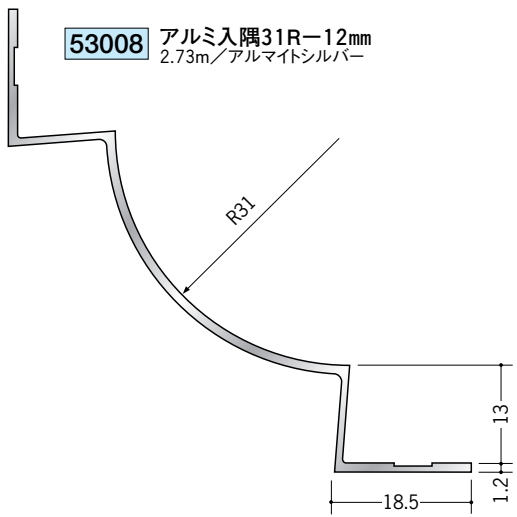

アルミ 入隅ジョイナー

53003 アルミ入隅29R-6mm
2.73m/アルマイトシルバー

53007 アルミ入隅30R-9mm
2.73m/アルマイトシルバー

53008 アルミ入隅31R-12mm
2.73m/アルマイトシルバー

53001 アルミ入隅30R-15mm
2.73m/アルマイトシルバー

55002 アルミ型3.5
2.73m/アルマイトシルバー

55003 アルミ型4.5
2.73m/アルマイトシルバー

55004 アルミ型5.5
2.73m/アルマイトシルバー

55005 アルミ型6.5
2.73m/アルマイトシルバー

55006 アルミ型8.5
2.73m/アルマイトシルバー

55007 アルミ型10
2.73m/アルマイトシルバー

55008 アルミ型13
2.73m/アルマイトシルバー

アルミ製品は、1本からカラー仕上げ(焼付塗装)が可能です。