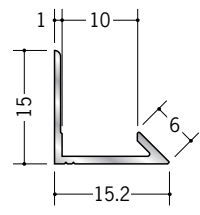

55004 アルミ型5.5
2.73m/アルマイトシルバー

55005 アルミ型6.5
2.73m/アルマイトシルバー

55006 アルミ型8.5
2.73m/アルマイトシルバー

55007 アルミ型10
2.73m/アルマイトシルバー

55008 アルミ型13
2.73m/アルマイトシルバー

アルミ製品は、1本からカラー仕上げ(焼付塗装)が可能です。