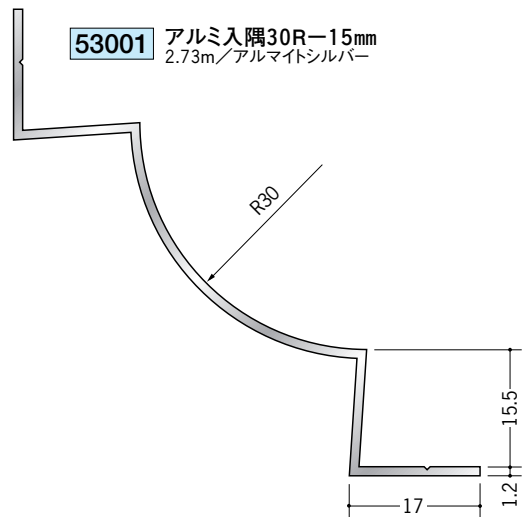

アルミ 入隅ジョイナー

53003 アルミ入隅29R-6mm
2.73m/アルマイトシルバー

53007 アルミ入隅30R-9mm
2.73m/アルマイトシルバー

53008 アルミ入隅31R-12mm
2.73m/アルマイトシルバー

53001 アルミ入隅30R-15mm
2.73m/アルマイトシルバー

55002 アルミ型3.5
2.73m/アルマイトシルバー

55003 アルミ型4.5
2.73m/アルマイトシルバー

55004 アルミ型5.5
2.73m/アルマイトシルバー

55005 アルミ型6.5
2.73m/アルマイトシルバー

55006 アルミ型8.5
2.73m/アルマイトシルバー

55007 アルミ型10
2.73m/アルマイトシルバー

55008 アルミ型13
2.73m/アルマイトシルバー

アルミ製品は、1本からカラー仕上げ(焼付塗装)が可能です。