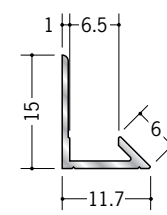

アルミ 入隅ジョイナー

53003 アルミ入隅29R-6mm
2.73m/アルマイトシルバー

53007 アルミ入隅30R-9mm
2.73m/アルマイトシルバー

53008 アルミ入隅31R-12mm
2.73m/アルマイトシルバー

53001 アルミ入隅30R-15mm
2.73m/アルマイトシルバー

55002 アルミ型3.5
2.73m/アルマイトシルバー

55003 アルミ型4.5
2.73m/アルマイトシルバー

55004 アルミ型5.5
2.73m/アルマイトシルバー

55005 アルミ型6.5
2.73m/アルマイトシルバー

55006 アルミ型8.5
2.73m/アルマイトシルバー

55007 アルミ型10
2.73m/アルマイトシルバー

55008 アルミ型13
2.73m/アルマイトシルバー

アルミ製品は、1本からカラー仕上げ(焼付塗装)が可能です。