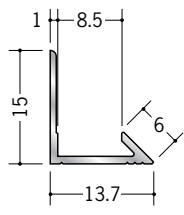

アルミ 入隅ジョイナー

53003 アルミ入隅29R-6mm
2.73m/アルマイトシルバー

53007 アルミ入隅30R-9mm
2.73m/アルマイトシルバー

53008 アルミ入隅31R-12mm
2.73m/アルマイトシルバー

53001 アルミ入隅30R-15mm
2.73m/アルマイトシルバー

55002 アルミ型3.5
2.73m/アルマイトシルバー

55003 アルミ型4.5
2.73m/アルマイトシルバー

55004 アルミ型5.5
2.73m/アルマイトシルバー

55005 アルミ型6.5
2.73m/アルマイトシルバー

55006 アルミ型8.5
2.73m/アルマイトシルバー

55007 アルミ型10
2.73m/アルマイトシルバー

55008 アルミ型13
2.73m/アルマイトシルバー

アルミ製品は、1本からカラー仕上げ(焼付塗装)が可能です。