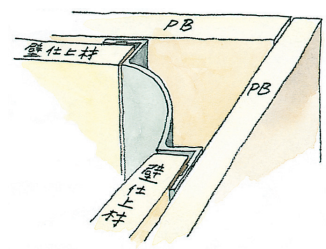

アルミ 入隅ジョイナー

53003 アルミ入隅29R-6mm
2.73m/アルマイトシルバー

53007 アルミ入隅30R-9mm
2.73m/アルマイトシルバー

53008 アルミ入隅31R-12mm
2.73m/アルマイトシルバー

53001 アルミ入隅30R-15mm
2.73m/アルマイトシルバー

55002 アルミ型3.5
2.73m/アルマイトシルバー

55003 アルミ型4.5
2.73m/アルマイトシルバー