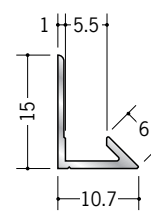

アルミ 入隅ジョイナー

53003 アルミ入隅29R-6mm
2.73m/アルマイトシルバー

53007 アルミ入隅30R-9mm
2.73m/アルマイトシルバー

53008 アルミ入隅31R-12mm
2.73m/アルマイトシルバー

53001 アルミ入隅30R-15mm
2.73m/アルマイトシルバー

55002 アルミ型3.5
2.73m/アルマイトシルバー

55003 アルミ型4.5
2.73m/アルマイトシルバー

55004 アルミ型5.5
2.73m/アルマイトシルバー

55005 アルミ型6.5
2.73m/アルマイトシルバー

55006 アルミ型8.5
2.73m/アルマイトシルバー

55007 アルミ型10
2.73m/アルマイトシルバー

55008 アルミ型13
2.73m/アルマイトシルバー

アルミ製品は、1本からカラー仕上げ(焼付塗装)が可能です。