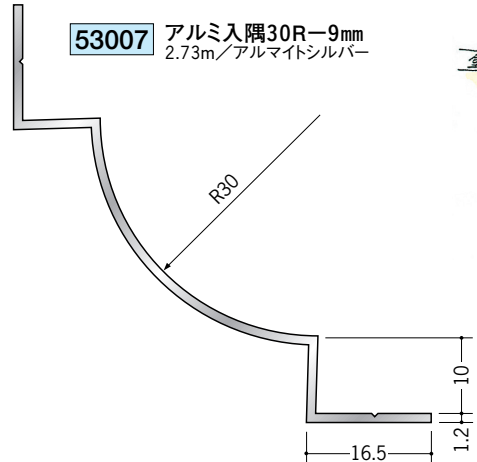

アルミ 入隅ジョイナー

53003 アルミ入隅29R-6mm
2.73m/アルマイトシルバー

53007 アルミ入隅30R-9mm
2.73m/アルマイトシルバー

53008 アルミ入隅31R-12mm
2.73m/アルマイトシルバー

53001 アルミ入隅30R-15mm
2.73m/アルマイトシルバー

55002 アルミ型3.5
2.73m/アルマイトシルバー

55003 アルミ型4.5
2.73m/アルマイトシルバー

55004 アルミ型5.5
2.73m/アルマイトシルバー

55005 アルミ型6.5
2.73m/アルマイトシルバー

55006 アルミ型8.5
2.73m/アルマイトシルバー

55007 アルミ型10
2.73m/アルマイトシルバー

55008 アルミ型13
2.73m/アルマイトシルバー

アルミ製品は、1本からカラー仕上げ(焼付塗装)が可能です。