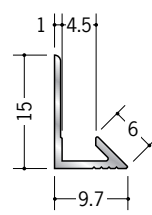

アルミ 入隅ジョイナー

53003 アルミ入隅29R-6mm
2.73m/アルマイトシルバー

53007 アルミ入隅30R-9mm
2.73m/アルマイトシルバー

53008 アルミ入隅31R-12mm
2.73m/アルマイトシルバー

53001 アルミ入隅30R-15mm
2.73m/アルマイトシルバー

55002 アルミ型3.5
2.73m/アルマイトシルバー

55003 アルミ型4.5
2.73m/アルマイトシルバー

55004 アルミ型5.5
2.73m/アルマイトシルバー

55005 アルミ型6.5
2.73m/アルマイトシルバー

55006 アルミ型8.5
2.73m/アルマイトシルバー

55007 アルミ型10
2.73m/アルマイトシルバー

55008 アルミ型13
2.73m/アルマイトシルバー

アルミ製品は、1本からカラー仕上げ(焼付塗装)が可能です。