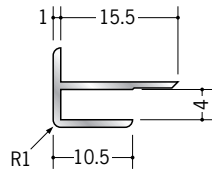

# アルミ 出隅ジョイナー

**50072 アルミ3AD**  
2.73m/アルマイトシルバー

**54038 アルミ4ゼロAD**  
2.73m/アルマイトシルバー

**50073 アルミ4AD**  
2.73m/アルマイトシルバー

**50074 アルミ5AD**  
2.73m/アルマイトシルバー

**50075 アルミ6AD**  
2.73m/アルマイトシルバー

**50076 アルミ8AD**  
2.73m/アルマイトシルバー

**50077 アルミ9AD**  
2.73m/アルマイトシルバー

**50080 アルミ10AD**  
2.73m/アルマイトシルバー

**50078 アルミ12AD**  
2.73m/アルマイトシルバー

**50079 アルミ15AD**  
2.73m/アルマイトシルバー

**50071 アルミ21AD**  
2.73m/アルマイトシルバー

アルミ製品は、1本からカラー仕上げ（焼付塗装）が可能です。