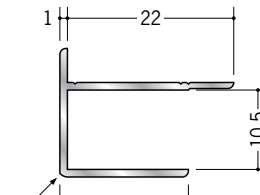

# アルミ 出隅ジョイナー

**50072 アルミ3AD**  
2.73m/アルマイトシルバー

**54038 アルミ4ゼロAD**  
2.73m/アルマイトシルバー

**50073 アルミ4AD**  
2.73m/アルマイトシルバー

**50074 アルミ5AD**  
2.73m/アルマイトシルバー

**50075 アルミ6AD**  
2.73m/アルマイトシルバー

**50076 アルミ8AD**  
2.73m/アルマイトシルバー

**50077 アルミ9AD**  
2.73m/アルマイトシルバー

**50080 アルミ10AD**  
2.73m/アルマイトシルバー

**50078 アルミ12AD**  
2.73m/アルマイトシルバー

**50079 アルミ15AD**  
2.73m/アルマイトシルバー

**50071 アルミ21AD**  
2.73m/アルマイトシルバー

アルミ製品は、1本からカラー仕上げ（焼付塗装）が可能です。