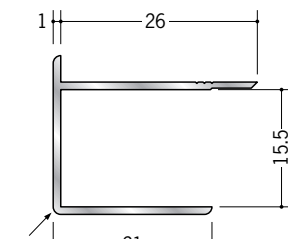

**50077 アルミ9AD**  
2.73m/アルマイトシルバー

**50080 アルミ10AD**  
2.73m/アルマイトシルバー

**50078 アルミ12AD**  
2.73m/アルマイトシルバー

**50079 アルミ15AD**  
2.73m/アルマイトシルバー

**50071 アルミ21AD**  
2.73m/アルマイトシルバー

アルミ製品は、1本からカラー仕上げ（焼付塗装）が可能です。