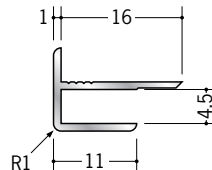

# アルミ 出隅ジョイナー

**50072 アルミ3AD**  
2.73m/アルマイトシルバー

**54038 アルミ4ゼロAD**  
2.73m/アルマイトシルバー

**50073 アルミ4AD**  
2.73m/アルマイトシルバー

**50074 アルミ5AD**  
2.73m/アルマイトシルバー

**50075 アルミ6AD**  
2.73m/アルマイトシルバー

**50076 アルミ8AD**  
2.73m/アルマイトシルバー

**50077 アルミ9AD**  
2.73m/アルマイトシルバー

**50080 アルミ10AD**  
2.73m/アルマイトシルバー

**50078 アルミ12AD**  
2.73m/アルマイトシルバー

**50079 アルミ15AD**  
2.73m/アルマイトシルバー

**50071 アルミ21AD**  
2.73m/アルマイトシルバー

アルミ製品は、1本からカラー仕上げ（焼付塗装）が可能です。