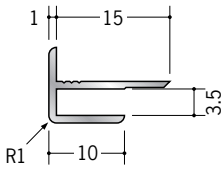

# アルミ 出隅ジョイナー

**50072 アルミ3AD**  
2.73m/アルマイトシルバー

**54038 アルミ4ゼロAD**  
2.73m/アルマイトシルバー

**50073 アルミ4AD**  
2.73m/アルマイトシルバー

**50074 アルミ5AD**  
2.73m/アルマイトシルバー

**50075 アルミ6AD**  
2.73m/アルマイトシルバー

**50076 アルミ8AD**  
2.73m/アルマイトシルバー

**50077 アルミ9AD**  
2.73m/アルマイトシルバー

**50080 アルミ10AD**  
2.73m/アルマイトシルバー

**50078 アルミ12AD**  
2.73m/アルマイトシルバー

**50079 アルミ15AD**  
2.73m/アルマイトシルバー

**50071 アルミ21AD**  
2.73m/アルマイトシルバー

アルミ製品は、1本からカラー仕上げ（焼付塗装）が可能です。