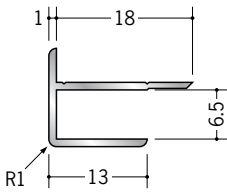

# アルミ 出隅ジョイナー

**50072 アルミ3AD**  
2.73m/アルマイトシルバー

**54038 アルミ4ゼロAD**  
2.73m/アルマイトシルバー

**50073 アルミ4AD**  
2.73m/アルマイトシルバー

**50074 アルミ5AD**  
2.73m/アルマイトシルバー

**50075 アルミ6AD**  
2.73m/アルマイトシルバー

**50076 アルミ8AD**  
2.73m/アルマイトシルバー

**50077 アルミ9AD**  
2.73m/アルマイトシルバー

**50080 アルミ10AD**  
2.73m/アルマイトシルバー

**50078 アルミ12AD**  
2.73m/アルマイトシルバー

**50079 アルミ15AD**  
2.73m/アルマイトシルバー

**50071 アルミ21AD**  
2.73m/アルマイトシルバー

アルミ製品は、1本からカラー仕上げ（焼付塗装）が可能です。