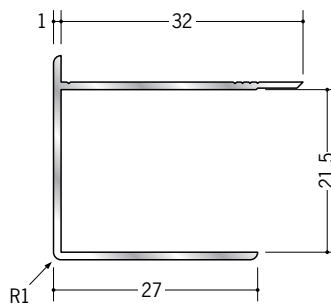

**50077 アルミ9AD**  
2.73m/アルマイトシルバー

**50080 アルミ10AD**  
2.73m/アルマイトシルバー

**50078 アルミ12AD**  
2.73m/アルマイトシルバー

**50079 アルミ15AD**  
2.73m/アルマイトシルバー

**50071 アルミ21AD**  
2.73m/アルマイトシルバー

アルミ製品は、1本からカラー仕上げ（焼付塗装）が可能です。