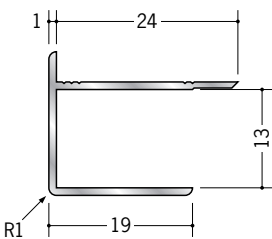

# アルミ 出隅ジョイナー

**50072 アルミ3AD**  
2.73m/アルマイトシルバー

**54038 アルミ4ゼロAD**  
2.73m/アルマイトシルバー

**50073 アルミ4AD**  
2.73m/アルマイトシルバー

**50074 アルミ5AD**  
2.73m/アルマイトシルバー

**50075 アルミ6AD**  
2.73m/アルマイトシルバー

**50076 アルミ8AD**  
2.73m/アルマイトシルバー

**50077 アルミ9AD**  
2.73m/アルマイトシルバー

**50080 アルミ10AD**  
2.73m/アルマイトシルバー

**50078 アルミ12AD**  
2.73m/アルマイトシルバー

**50079 アルミ15AD**  
2.73m/アルマイトシルバー

**50071 アルミ21AD**  
2.73m/アルマイトシルバー

アルミ製品は、1本からカラー仕上げ（焼付塗装）が可能です。