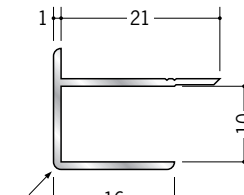

50076 アルミ8AD
2.73m/アルマイトシルバー

50077 アルミ9AD
2.73m/アルマイトシルバー