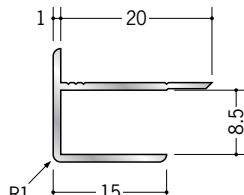

# アルミ 出隅ジョイナー

**50072 アルミ3AD**  
2.73m/アルマイトシルバー

**54038 アルミ4ゼロAD**  
2.73m/アルマイトシルバー

**50073 アルミ4AD**  
2.73m/アルマイトシルバー

**50074 アルミ5AD**  
2.73m/アルマイトシルバー

**50075 アルミ6AD**  
2.73m/アルマイトシルバー

**50076 アルミ8AD**  
2.73m/アルマイトシルバー

**50077 アルミ9AD**  
2.73m/アルマイトシルバー

**50080 アルミ10AD**  
2.73m/アルマイトシルバー

**50078 アルミ12AD**  
2.73m/アルマイトシルバー

**50079 アルミ15AD**  
2.73m/アルマイトシルバー

**50071 アルミ21AD**  
2.73m/アルマイトシルバー

アルミ製品は、1本からカラー仕上げ（焼付塗装）が可能です。