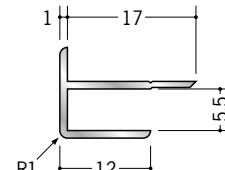

# アルミ 出隅ジョイナー

**50072 アルミ3AD**  
2.73m/アルマイトシルバー

**54038 アルミ4ゼロAD**  
2.73m/アルマイトシルバー

**50073 アルミ4AD**  
2.73m/アルマイトシルバー

**50074 アルミ5AD**  
2.73m/アルマイトシルバー

**50075 アルミ6AD**  
2.73m/アルマイトシルバー

**50076 アルミ8AD**  
2.73m/アルマイトシルバー

**50077 アルミ9AD**  
2.73m/アルマイトシルバー

**50080 アルミ10AD**  
2.73m/アルマイトシルバー

**50078 アルミ12AD**  
2.73m/アルマイトシルバー

**50079 アルミ15AD**  
2.73m/アルマイトシルバー

**50071 アルミ21AD**  
2.73m/アルマイトシルバー

アルミ製品は、1本からカラー仕上げ（焼付塗装）が可能です。