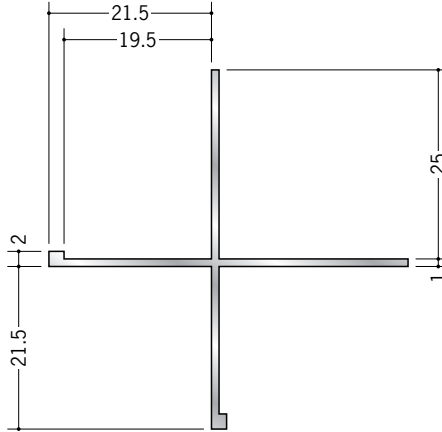

アルミ 出隅ジョイナー

53168 アルミXA-6.5+2
2.73m/アルマイトシルバー

53169 アルミXA-10+2
2.73m/アルマイトシルバー

53170 アルミXA-13+2
2.73m/アルマイトシルバー

53151 アルミXA-15.5+2
2.73m/アルマイトシルバー

53152 アルミXA-19.5+2
2.73m/アルマイトシルバー

53181 アルミDWA-6
2.73m/アルマイトシルバー

53182 アルミDWA-9
2.73m/アルマイトシルバー

53183 アルミDWA-12
2.73m/アルマイトシルバー

アルミ製品は、1本からカラー仕上げ(焼付塗装)が可能です。