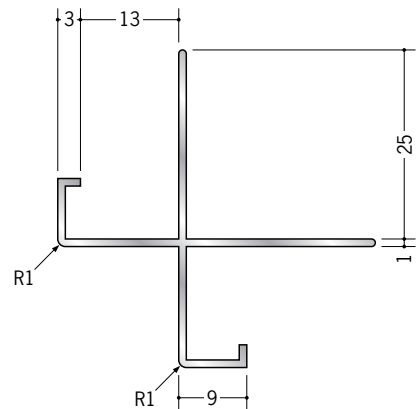

アルミ 出隅ジョイナー

53168 アルミXA-6.5+2
2.73m/アルマイトシルバー

53169 アルミXA-10+2
2.73m/アルマイトシルバー

53170 アルミXA-13+2
2.73m/アルマイトシルバー

53151 アルミXA-15.5+2
2.73m/アルマイトシルバー

53152 アルミXA-19.5+2
2.73m/アルマイトシルバー

53181 アルミDWA-6
2.73m/アルマイトシルバー

53182 アルミDWA-9
2.73m/アルマイトシルバー

53183 アルミDWA-12
2.73m/アルマイトシルバー

アルミ製品は、1本からカラー仕上げ(焼付塗装)が可能です。