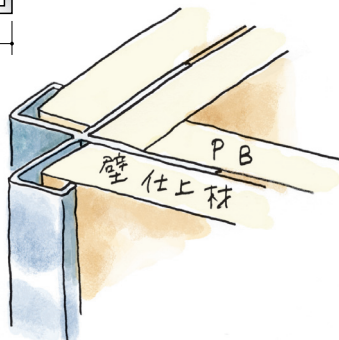

53183 アルミDWA-12
2.73m/アルマイトシルバー

アルミ製品は、1本からカラー仕上げ(焼付塗装)が可能です。