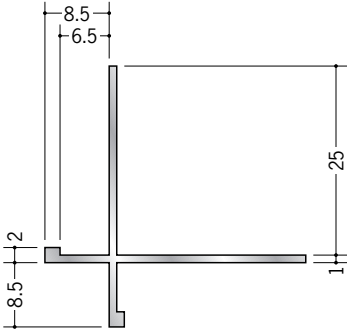

アルミ 出隅ジョイナー

53168 アルミXA-6.5+2
2.73m/アルマイトシルバー

53169 アルミXA-10+2
2.73m/アルマイトシルバー

53170 アルミXA-13+2
2.73m/アルマイトシルバー

53151 アルミXA-15.5+2
2.73m/アルマイトシルバー

53152 アルミXA-19.5+2
2.73m/アルマイトシルバー

53181 アルミDWA-6
2.73m/アルマイトシルバー

53182 アルミDWA-9
2.73m/アルマイトシルバー

53183 アルミDWA-12
2.73m/アルマイトシルバー

アルミ製品は、1本からカラー仕上げ(焼付塗装)が可能です。