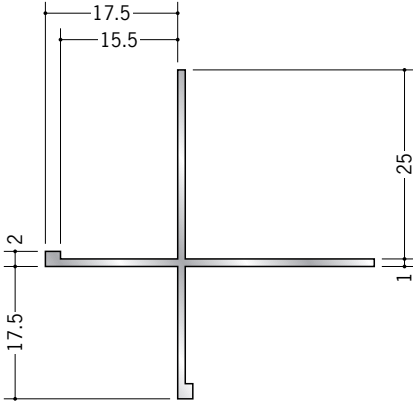

アルミ 出隅ジョイナー

53168 アルミXA-6.5+2
2.73m/アルマイトシルバー

53169 アルミXA-10+2
2.73m/アルマイトシルバー

53170 アルミXA-13+2
2.73m/アルマイトシルバー

53151 アルミXA-15.5+2
2.73m/アルマイトシルバー

53152 アルミXA-19.5+2
2.73m/アルマイトシルバー

53181 アルミDWA-6
2.73m/アルマイトシルバー

53182 アルミDWA-9
2.73m/アルマイトシルバー

53183 アルミDWA-12
2.73m/アルマイトシルバー

アルミ製品は、1本からカラー仕上げ(焼付塗装)が可能です。