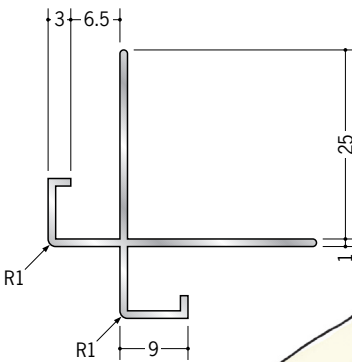

アルミ 出隅ジョイナー

53168 アルミXA-6.5+2
2.73m/アルマイトシルバー

53169 アルミXA-10+2
2.73m/アルマイトシルバー

53170 アルミXA-13+2
2.73m/アルマイトシルバー

53151 アルミXA-15.5+2
2.73m/アルマイトシルバー

53152 アルミXA-19.5+2
2.73m/アルマイトシルバー

53181 アルミDWA-6
2.73m/アルマイトシルバー

53182 アルミDWA-9
2.73m/アルマイトシルバー

53183 アルミDWA-12
2.73m/アルマイトシルバー

アルミ製品は、1本からカラー仕上げ(焼付塗装)が可能です。