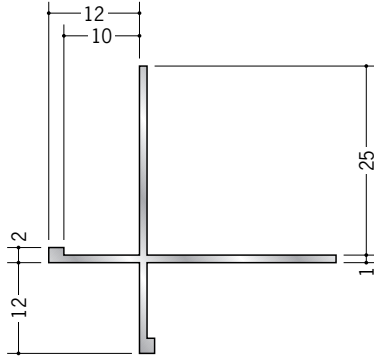

アルミ 出隅ジョイナー

53168 アルミXA-6.5+2
2.73m/アルマイトシルバー

53169 アルミXA-10+2
2.73m/アルマイトシルバー

53170 アルミXA-13+2
2.73m/アルマイトシルバー

53151 アルミXA-15.5+2
2.73m/アルマイトシルバー

53152 アルミXA-19.5+2
2.73m/アルマイトシルバー

53181 アルミDWA-6
2.73m/アルマイトシルバー

53182 アルミDWA-9
2.73m/アルマイトシルバー

53183 アルミDWA-12
2.73m/アルマイトシルバー

アルミ製品は、1本からカラー仕上げ(焼付塗装)が可能です。