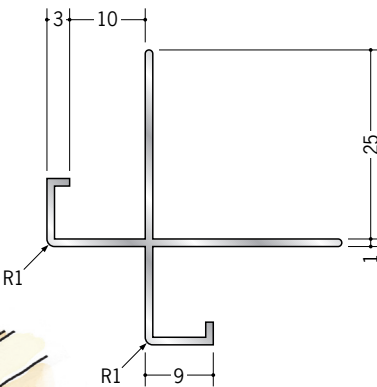

アルミ 出隅ジョイナー

53168 アルミXA-6.5+2
2.73m/アルマイトシルバー

53169 アルミXA-10+2
2.73m/アルマイトシルバー

53170 アルミXA-13+2
2.73m/アルマイトシルバー

53151 アルミXA-15.5+2
2.73m/アルマイトシルバー

53152 アルミXA-19.5+2
2.73m/アルマイトシルバー

53181 アルミDWA-6
2.73m/アルマイトシルバー

53182 アルミDWA-9
2.73m/アルマイトシルバー

53183 アルミDWA-12
2.73m/アルマイトシルバー

アルミ製品は、1本からカラー仕上げ(焼付塗装)が可能です。