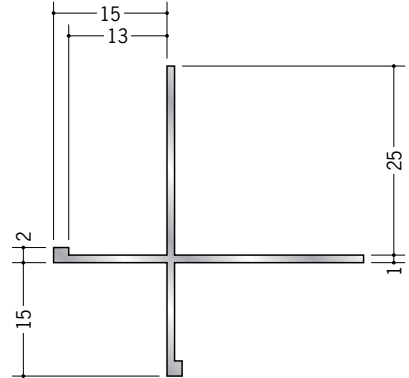

アルミ 出隅ジョイナー

53168 アルミXA-6.5+2
2.73m/アルマイトシルバー

53169 アルミXA-10+2
2.73m/アルマイトシルバー

53170 アルミXA-13+2
2.73m/アルマイトシルバー

53151 アルミXA-15.5+2
2.73m/アルマイトシルバー

53152 アルミXA-19.5+2
2.73m/アルマイトシルバー

53181 アルミDWA-6
2.73m/アルマイトシルバー

53182 アルミDWA-9
2.73m/アルマイトシルバー

53183 アルミDWA-12
2.73m/アルマイトシルバー

アルミ製品は、1本からカラー仕上げ(焼付塗装)が可能です。