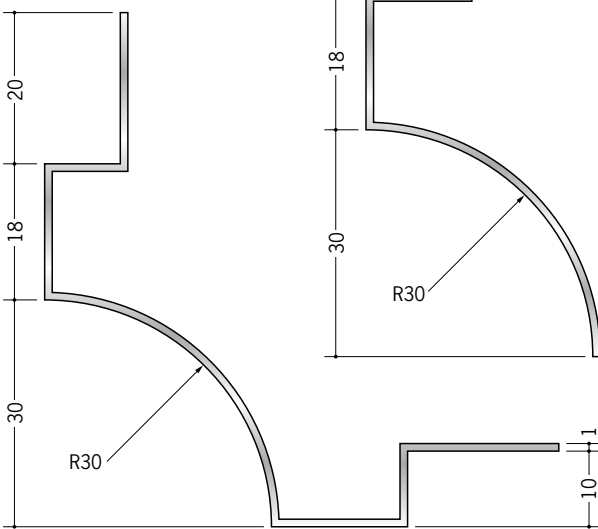

アルミ 出隅ジョイナー

53158
アルミDUM-925
2.73m/アルマイトシルバー

53159
アルミDUM-1225
2.73m/アルマイトシルバー

53160
アルミDUM-1525
2.73m/アルマイトシルバー

53156
アルミDUM25R用プレート
アルマイトシルバー/t=1.0mm

53155
アルミDUM-1530
2.73m/アルマイトシルバー

53157
アルミDUM30R用プレート
アルマイトシルバー/t=1.0mm

53153
アルミDUM-930
2.73m/アルマイトシルバー

53154
アルミDUM-1230
2.73m/アルマイトシルバー

アルミDUM25R・30R用プレートは、天井見切縁との取り合いに、ご使用下さい。

アルミ製品は、1本からカラー仕上げ（焼付塗装）が可能です。