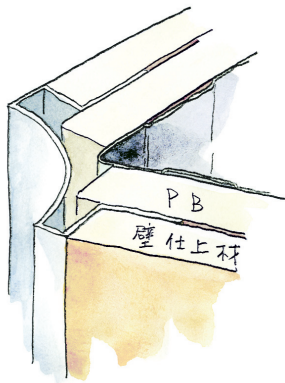

アルミ 出隅ジョイナー

53158
アルミDUM-925
2.73m/アルマイトシルバー

53159
アルミDUM-1225
2.73m/アルマイトシルバー

53160
アルミDUM-1525
2.73m/アルマイトシルバー

53156
アルミDUM25R用プレート
アルマイトシルバー/t=1.0mm

53155
アルミDUM-1530
2.73m/アルマイトシルバー

53157
アルミDUM30R用プレート
アルマイトシルバー/t=1.0mm

53153
アルミDUM-930
2.73m/アルマイトシルバー

53154
アルミDUM-1230
2.73m/アルマイトシルバー

アルミDUM25R・30R用プレートは、天井見切縁との取り合いに、ご使用下さい。

アルミ製品は、1本からカラー仕上げ（焼付塗装）が可能です。