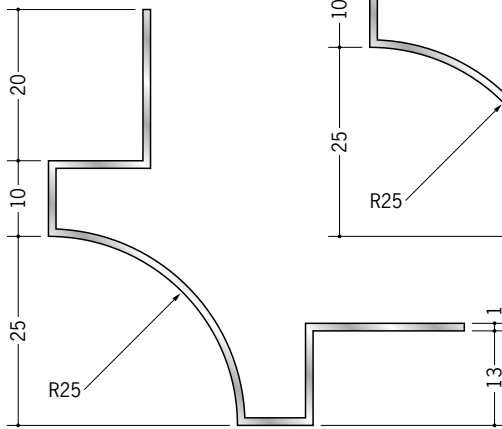

アルミ 出隅ジョイナー

53158
アルミDUM-925
2.73m/アルマイトシルバー

53159
アルミDUM-1225
2.73m/アルマイトシルバー

53160
アルミDUM-1525
2.73m/アルマイトシルバー

53156
アルミDUM25R用プレート
アルマイトシルバー/t=1.0mm

53155
アルミDUM-1530
2.73m/アルマイトシルバー

53157
アルミDUM30R用プレート
アルマイトシルバー/t=1.0mm

53153
アルミDUM-930
2.73m/アルマイトシルバー

53154
アルミDUM-1230
2.73m/アルマイトシルバー

アルミDUM25R・30R用プレートは、天井見切縁との取り合いに、ご使用下さい。

アルミ製品は、1本からカラー仕上げ（焼付塗装）が可能です。