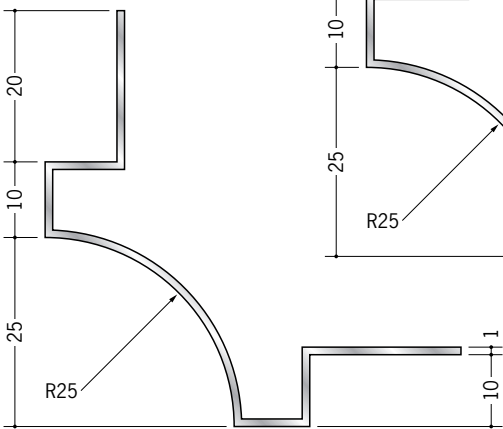

アルミ 出隅ジョイナー

53158
アルミDUM-925
2.73m/アルマイトシルバー

53159
アルミDUM-1225
2.73m/アルマイトシルバー

53160
アルミDUM-1525
2.73m/アルマイトシルバー

53156
アルミDUM25R用プレート
アルマイトシルバー/t=1.0mm

53155
アルミDUM-1530
2.73m/アルマイトシルバー

53157
アルミDUM30R用プレート
アルマイトシルバー/t=1.0mm

53153
アルミDUM-930
2.73m/アルマイトシルバー

53154
アルミDUM-1230
2.73m/アルマイトシルバー

アルミDUM25R・30R用プレートは、天井見切縁との取り合いに、ご使用下さい。

アルミ製品は、1本からカラー仕上げ（焼付塗装）が可能です。