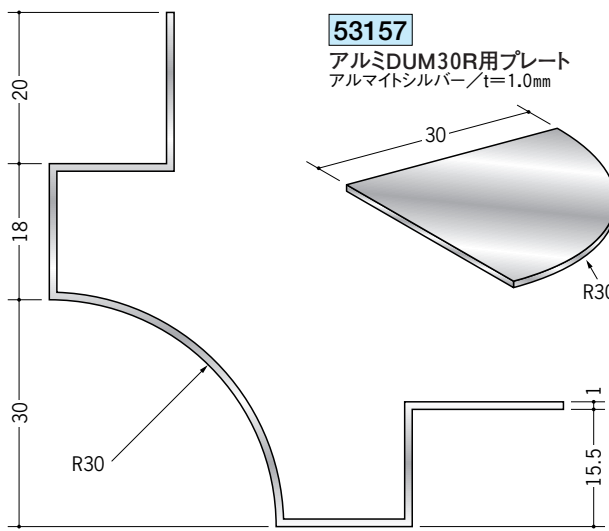

アルミ 出隅ジョイナー

53158
アルミDUM-925
2.73m/アルマイトシルバー

53159
アルミDUM-1225
2.73m/アルマイトシルバー

53160
アルミDUM-1525
2.73m/アルマイトシルバー

53156
アルミDUM25R用プレート
アルマイトシルバー/t=1.0mm

53155
アルミDUM-1530
2.73m/アルマイトシルバー

53157
アルミDUM30R用プレート
アルマイトシルバー/t=1.0mm

53153
アルミDUM-930
2.73m/アルマイトシルバー

53154
アルミDUM-1230
2.73m/アルマイトシルバー

アルミDUM25R・30R用プレートは、天井見切縁との取り合いに、ご使用下さい。

アルミ製品は、1本からカラー仕上げ（焼付塗装）が可能です。