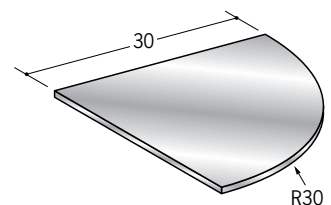

アルミ 出隅ジョイナー

53158
アルミDUM-925
2.73m/アルマイトシルバー

53159
アルミDUM-1225
2.73m/アルマイトシルバー

53160
アルミDUM-1525
2.73m/アルマイトシルバー

53156
アルミDUM25R用プレート
アルマイトシルバー/t=1.0mm

53155
アルミDUM-1530
2.73m/アルマイトシルバー

53157
アルミDUM30R用プレート
アルマイトシルバー/t=1.0mm

53153
アルミDUM-930
2.73m/アルマイトシルバー

53154
アルミDUM-1230
2.73m/アルマイトシルバー

アルミDUM25R・30R用プレートは、天井見切縁との取り合いに、ご使用下さい。

アルミ製品は、1本からカラー仕上げ（焼付塗装）が可能です。