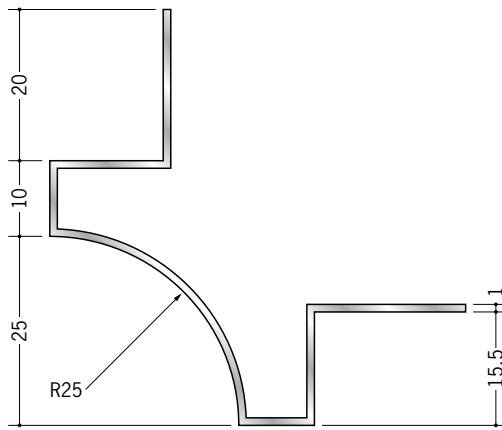

アルミ 出隅ジョイナー

53158
アルミDUM-925
2.73m/アルマイトシルバー

53159
アルミDUM-1225
2.73m/アルマイトシルバー

53160
アルミDUM-1525
2.73m/アルマイトシルバー

53156
アルミDUM25R用プレート
アルマイトシルバー/t=1.0mm

53155
アルミDUM-1530
2.73m/アルマイトシルバー

53157
アルミDUM30R用プレート
アルマイトシルバー/t=1.0mm

53153
アルミDUM-930
2.73m/アルマイトシルバー

53154
アルミDUM-1230
2.73m/アルマイトシルバー

アルミDUM25R・30R用プレートは、天井見切縁との取り合いに、ご使用下さい。

アルミ製品は、1本からカラー仕上げ（焼付塗装）が可能です。