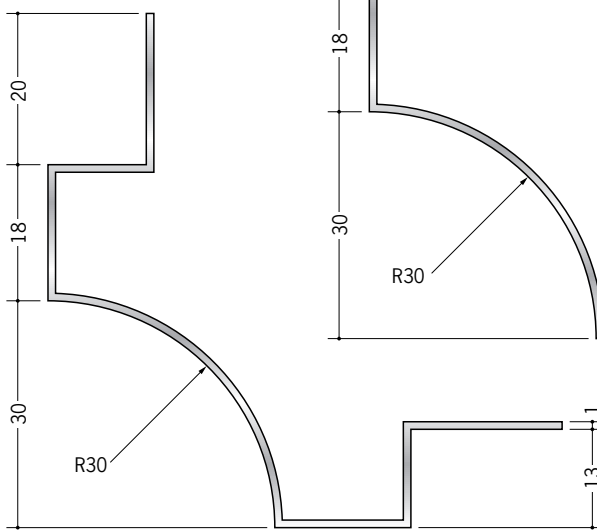

アルミ 出隅ジョイナー

53158
アルミDUM-925
2.73m/アルマイトシルバー

53159
アルミDUM-1225
2.73m/アルマイトシルバー

53160
アルミDUM-1525
2.73m/アルマイトシルバー

53156
アルミDUM25R用プレート
アルマイトシルバー/t=1.0mm

53155
アルミDUM-1530
2.73m/アルマイトシルバー

53157
アルミDUM30R用プレート
アルマイトシルバー/t=1.0mm

53153
アルミDUM-930
2.73m/アルマイトシルバー

53154
アルミDUM-1230
2.73m/アルマイトシルバー

アルミDUM25R・30R用プレートは、天井見切縁との取り合いに、ご使用下さい。

アルミ製品は、1本からカラー仕上げ（焼付塗装）が可能です。