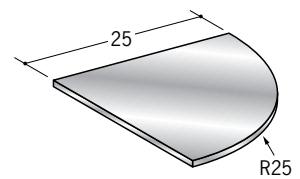

アルミ 出隅ジョイナー

53158
アルミDUM-925
2.73m/アルマイトシルバー

53159
アルミDUM-1225
2.73m/アルマイトシルバー

53160
アルミDUM-1525
2.73m/アルマイトシルバー

53156
アルミDUM25R用プレート
アルマイトシルバー/t=1.0mm

53155
アルミDUM-1530
2.73m/アルマイトシルバー

53157
アルミDUM30R用プレート
アルマイトシルバー/t=1.0mm

53153
アルミDUM-930
2.73m/アルマイトシルバー

53154
アルミDUM-1230
2.73m/アルマイトシルバー

アルミDUM25R・30R用プレートは、天井見切縁との取り合いに、ご使用下さい。

アルミ製品は、1本からカラー仕上げ（焼付塗装）が可能です。