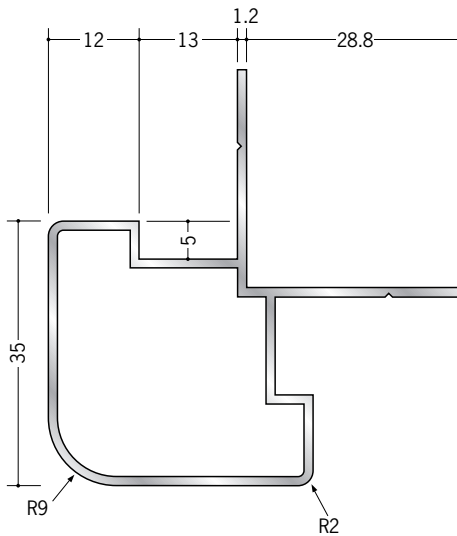

# アルミ 出隅ジョイナー

**53018** アルミHWA-6.5  
3.5m/アルマイトシルバー

**53019** アルミHWA-10  
3.5m/アルマイトシルバー

**53020** アルミHWA-13  
3.5m/アルマイトシルバー

**53017** アルミHWA-15.5  
3.5m/アルマイトシルバー

**53015** アルミ出隅10-9R  
2.73m/アルマイトシルバー

**53016** アルミ出隅13-9R  
2.73m/アルマイトシルバー