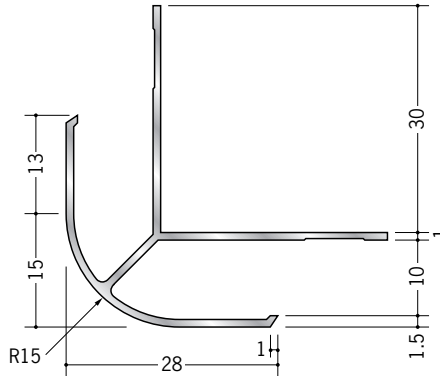

# アルミ 出隅ジョイナー

**53018** アルミHWA-6.5  
3.5m/アルマイトシルバー

**53019** アルミHWA-10  
3.5m/アルマイトシルバー

**53020** アルミHWA-13  
3.5m/アルマイトシルバー

**53017** アルミHWA-15.5  
3.5m/アルマイトシルバー

**53015** アルミ出隅10-9R  
2.73m/アルマイトシルバー

**53016** アルミ出隅13-9R  
2.73m/アルマイトシルバー