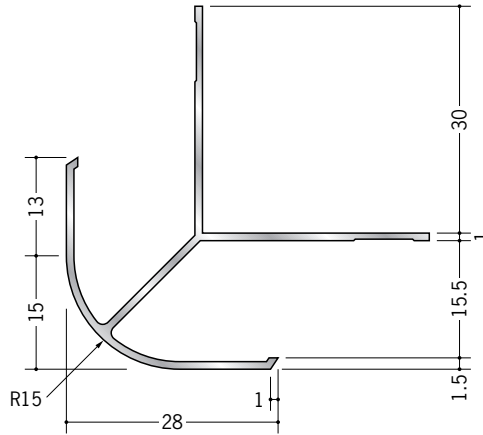

# アルミ 出隅ジョイナー

**53018** アルミHWA-6.5  
3.5m/アルマイトシルバー

**53019** アルミHWA-10  
3.5m/アルマイトシルバー

**53020** アルミHWA-13  
3.5m/アルマイトシルバー

**53017** アルミHWA-15.5  
3.5m/アルマイトシルバー

**53015** アルミ出隅10-9R  
2.73m/アルマイトシルバー

**53016** アルミ出隅13-9R  
2.73m/アルマイトシルバー