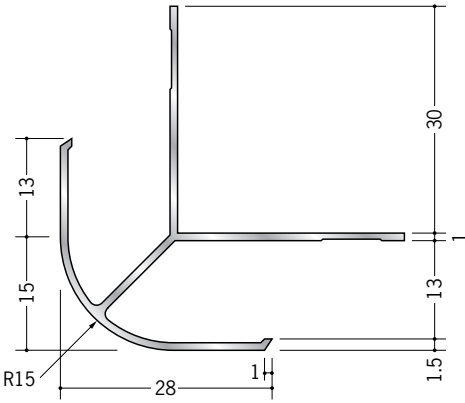

# アルミ 出隅ジョイナー

**53018** アルミHWA-6.5  
3.5m/アルマイトシルバー

**53019** アルミHWA-10  
3.5m/アルマイトシルバー

**53020** アルミHWA-13  
3.5m/アルマイトシルバー

**53017** アルミHWA-15.5  
3.5m/アルマイトシルバー

**53015** アルミ出隅10-9R  
2.73m/アルマイトシルバー

**53016** アルミ出隅13-9R  
2.73m/アルマイトシルバー