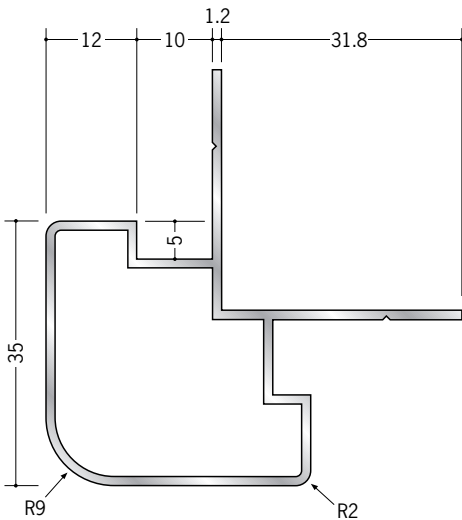

# アルミ 出隅ジョイナー

**53018** アルミHWA-6.5  
3.5m/アルマイトシルバー

**53019** アルミHWA-10  
3.5m/アルマイトシルバー

**53020** アルミHWA-13  
3.5m/アルマイトシルバー

**53017** アルミHWA-15.5  
3.5m/アルマイトシルバー

**53015** アルミ出隅10-9R  
2.73m/アルマイトシルバー

**53016** アルミ出隅13-9R  
2.73m/アルマイトシルバー