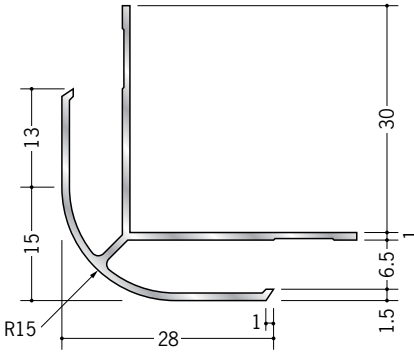

# アルミ 出隅ジョイナー

**53018** アルミHWA-6.5  
3.5m/アルマイトシルバー

**53019** アルミHWA-10  
3.5m/アルマイトシルバー

**53020** アルミHWA-13  
3.5m/アルマイトシルバー

**53017** アルミHWA-15.5  
3.5m/アルマイトシルバー

**53015** アルミ出隅10-9R  
2.73m/アルマイトシルバー

**53016** アルミ出隅13-9R  
2.73m/アルマイトシルバー