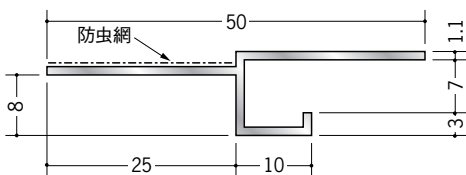

アルミ 換気見切縁

51221 アルミ防虫見切丸穴7
3m/アルマイトシルバー

51222 アルミ防虫見切丸穴10
3m/アルマイトシルバー

51223 アルミ防虫見切丸穴13
3m/アルマイトシルバー

51226 アルミ防虫見切ルーズ穴6.5
3m/アルマイトシルバー

51227 アルミ防虫見切ルーズ穴9.5
3m/アルマイトシルバー

51228 アルミ防虫見切ルーズ穴12.5
3m/アルマイトシルバー

防虫網は黒です。