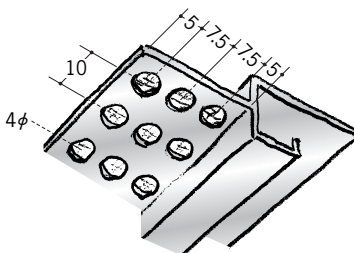

アルミ 換気見切縁

51221 アルミ防虫見切丸穴7
3m/アルマイトシルバー

51222 アルミ防虫見切丸穴10
3m/アルマイトシルバー

51223 アルミ防虫見切丸穴13
3m/アルマイトシルバー

51226 アルミ防虫見切ルーズ穴6.5
3m/アルマイトシルバー

51227 アルミ防虫見切ルーズ穴9.5
3m/アルマイトシルバー

51228 アルミ防虫見切ルーズ穴12.5
3m/アルマイトシルバー

防虫網は黒です。

アルミ製品は、1本からカラー仕上げ（焼付塗装）が可能です。