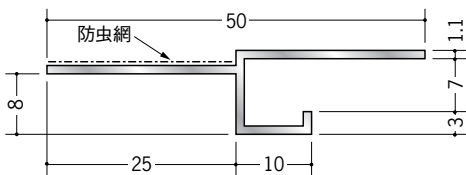

アルミ 換気見切縁

51221 アルミ防虫見切丸穴7
3m/アルマイトシルバー

51222 アルミ防虫見切丸穴10
3m/アルマイトシルバー

51223 アルミ防虫見切丸穴13
3m/アルマイトシルバー

51226 アルミ防虫見切ルーズ穴6.5
3m/アルマイトシルバー

51227 アルミ防虫見切ルーズ穴9.5
3m/アルマイトシルバー

51228 アルミ防虫見切ルーズ穴12.5
3m/アルマイトシルバー

防虫網は黒です。