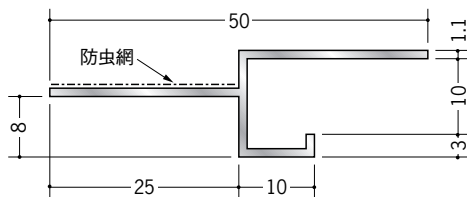

アルミ 換気見切縁

51221 アルミ防虫見切丸穴7
3m/アルマイトシルバー

51222 アルミ防虫見切丸穴10
3m/アルマイトシルバー

51223 アルミ防虫見切丸穴13
3m/アルマイトシルバー

51226 アルミ防虫見切ルーズ穴6.5
3m/アルマイトシルバー

51227 アルミ防虫見切ルーズ穴9.5
3m/アルマイトシルバー

51228 アルミ防虫見切ルーズ穴12.5
3m/アルマイトシルバー

防虫網は黒です。