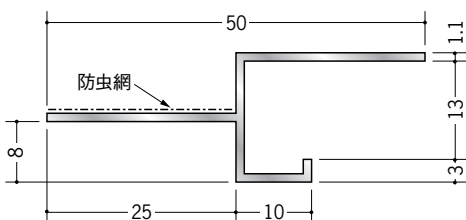

アルミ 換気見切縁

51221 アルミ防虫見切丸穴7
3m/アルマイトシルバー

51222 アルミ防虫見切丸穴10
3m/アルマイトシルバー

51223 アルミ防虫見切丸穴13
3m/アルマイトシルバー

51226 アルミ防虫見切ルーズ穴6.5
3m/アルマイトシルバー

51227 アルミ防虫見切ルーズ穴9.5
3m/アルマイトシルバー

51228 アルミ防虫見切ルーズ穴12.5
3m/アルマイトシルバー

防虫網は黒です。