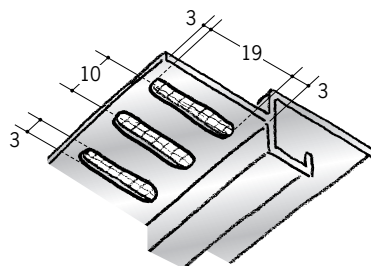

アルミ 換気見切縁

51221 アルミ防虫見切丸穴7
3m/アルマイトシルバー

51222 アルミ防虫見切丸穴10
3m/アルマイトシルバー

51223 アルミ防虫見切丸穴13
3m/アルマイトシルバー

51226 アルミ防虫見切ルーズ穴6.5
3m/アルマイトシルバー

51227 アルミ防虫見切ルーズ穴9.5
3m/アルマイトシルバー

51228 アルミ防虫見切ルーズ穴12.5
3m/アルマイトシルバー

防虫網は黒です。

アルミ製品は、1本からカラー仕上げ（焼付塗装）が可能です。