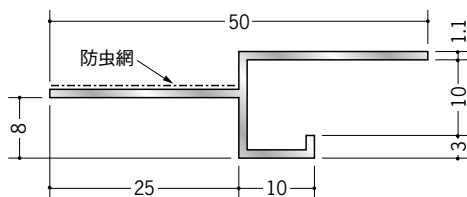

アルミ 換気見切縁

51221 アルミ防虫見切丸穴7
3m/アルマイトシルバー

51222 アルミ防虫見切丸穴10
3m/アルマイトシルバー

51223 アルミ防虫見切丸穴13
3m/アルマイトシルバー

51226 アルミ防虫見切ルーズ穴6.5
3m/アルマイトシルバー

51227 アルミ防虫見切ルーズ穴9.5
3m/アルマイトシルバー

51228 アルミ防虫見切ルーズ穴12.5
3m/アルマイトシルバー

防虫網は黒です。