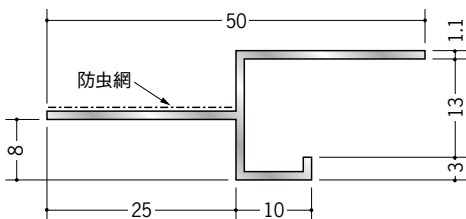

アルミ 換気見切縁

51221 アルミ防虫見切丸穴7
3m/アルマイトシルバー

51222 アルミ防虫見切丸穴10
3m/アルマイトシルバー

51223 アルミ防虫見切丸穴13
3m/アルマイトシルバー

51226 アルミ防虫見切ルーズ穴6.5
3m/アルマイトシルバー

51227 アルミ防虫見切ルーズ穴9.5
3m/アルマイトシルバー

51228 アルミ防虫見切ルーズ穴12.5
3m/アルマイトシルバー

防虫網は黒です。