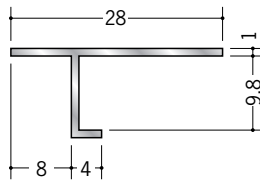

50068 アルミANS-9
3m/アルマイトシルバー