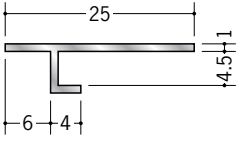

# アルミ天井見切縁 目透し型

**50046** アルミATV-604  
3m/アルマイトシルバー

**50035** アルミATV-606  
3m/アルマイトシルバー

**50036** アルミATV-608  
3m/アルマイトシルバー

**50037** アルミATV-609  
3m/アルマイトシルバー

**50038** アルミATV-612  
3m/アルマイトシルバー

**50039** アルミATV-615  
3m/アルマイトシルバー

**50047** アルミANS-4  
3m/アルマイトシルバー

**50066** アルミANS-6  
3m/アルマイトシルバー

**50068** アルミANS-9  
3m/アルマイトシルバー

**50069** アルミANS-12  
3m/アルマイトシルバー

**50048** アルミATV-4  
3m/アルマイトシルバー

**50060** アルミATV-6  
3m/アルマイトシルバー

**50061** アルミATV-9  
3m/アルマイトシルバー