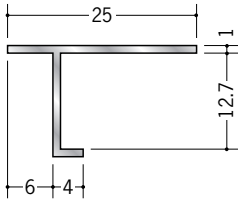

# アルミ天井見切縁 目透し型

**50046** アルミATV-604  
3m/アルマイトシルバー

**50035** アルミATV-606  
3m/アルマイトシルバー

**50036** アルミATV-608  
3m/アルマイトシルバー

**50037** アルミATV-609  
3m/アルマイトシルバー

**50038** アルミATV-612  
3m/アルマイトシルバー

**50039** アルミATV-615  
3m/アルマイトシルバー