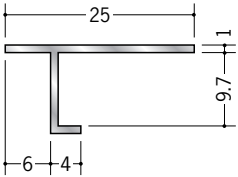

# アルミ天井見切縁 目透し型

**50046** アルミATV-604  
3m/アルマイトシルバー

**50035** アルミATV-606  
3m/アルマイトシルバー

**50036** アルミATV-608  
3m/アルマイトシルバー

**50037** アルミATV-609  
3m/アルマイトシルバー

**50038** アルミATV-612  
3m/アルマイトシルバー

**50039** アルミATV-615  
3m/アルマイトシルバー