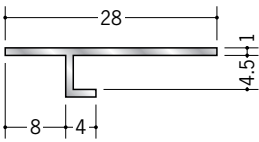

# アルミ天井見切縁 目透し型

**50046** アルミATV-604  
3m/アルマイトシルバー

**50035** アルミATV-606  
3m/アルマイトシルバー

**50036** アルミATV-608  
3m/アルマイトシルバー

**50037** アルミATV-609  
3m/アルマイトシルバー

**50038** アルミATV-612  
3m/アルマイトシルバー

**50039** アルミATV-615  
3m/アルマイトシルバー

**50047** アルミANS-4  
3m/アルマイトシルバー

**50066** アルミANS-6  
3m/アルマイトシルバー

**50068** アルミANS-9  
3m/アルマイトシルバー

**50069** アルミANS-12  
3m/アルマイトシルバー

**50048** アルミATV-4  
3m/アルマイトシルバー

**50060** アルミATV-6  
3m/アルマイトシルバー

**50061** アルミATV-9  
3m/アルマイトシルバー