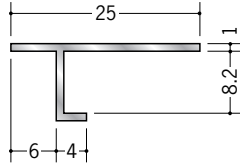

# アルミ天井見切縁 目透し型

**50046** アルミATV-604  
3m/アルマイトシルバー

**50035** アルミATV-606  
3m/アルマイトシルバー

**50036** アルミATV-608  
3m/アルマイトシルバー

**50037** アルミATV-609  
3m/アルマイトシルバー

**50038** アルミATV-612  
3m/アルマイトシルバー

**50039** アルミATV-615  
3m/アルマイトシルバー