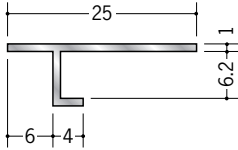

# アルミ天井見切縁 目透し型

**50046** アルミATV-604  
3m/アルマイトシルバー

**50035** アルミATV-606  
3m/アルマイトシルバー

**50036** アルミATV-608  
3m/アルマイトシルバー

**50037** アルミATV-609  
3m/アルマイトシルバー

**50038** アルミATV-612  
3m/アルマイトシルバー

**50039** アルミATV-615  
3m/アルマイトシルバー

**50047** アルミANS-4  
3m/アルマイトシルバー

**50066** アルミANS-6  
3m/アルマイトシルバー

**50068** アルミANS-9  
3m/アルマイトシルバー

**50069** アルミANS-12  
3m/アルマイトシルバー

**50048** アルミATV-4  
3m/アルマイトシルバー

**50060** アルミATV-6  
3m/アルマイトシルバー

**50061** アルミATV-9  
3m/アルマイトシルバー