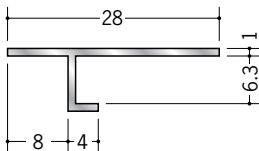

# アルミ天井見切縁 目透し型

**50046** アルミATV-604  
3m/アルマイトシルバー

**50035** アルミATV-606  
3m/アルマイトシルバー

**50036** アルミATV-608  
3m/アルマイトシルバー

**50037** アルミATV-609  
3m/アルマイトシルバー

**50038** アルミATV-612  
3m/アルマイトシルバー

**50039** アルミATV-615  
3m/アルマイトシルバー

**50047** アルミANS-4  
3m/アルマイトシルバー

**50066** アルミANS-6  
3m/アルマイトシルバー

**50068** アルミANS-9  
3m/アルマイトシルバー

**50069** アルミANS-12  
3m/アルマイトシルバー

**50048** アルミATV-4  
3m/アルマイトシルバー

**50060** アルミATV-6  
3m/アルマイトシルバー

**50061** アルミATV-9  
3m/アルマイトシルバー