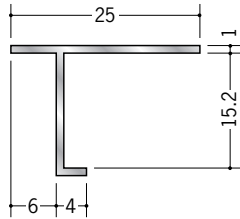

# アルミ天井見切縁 目透し型

**50046** アルミATV-604  
3m/アルマイトシルバー

**50035** アルミATV-606  
3m/アルマイトシルバー

**50036** アルミATV-608  
3m/アルマイトシルバー

**50037** アルミATV-609  
3m/アルマイトシルバー

**50038** アルミATV-612  
3m/アルマイトシルバー

**50039** アルミATV-615  
3m/アルマイトシルバー