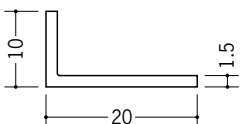

ビニール アンゲル 不等辺

36003 アンゲル5×10
1.82m/ホワイト/500本入

36017 アンゲル5×15
1.82m/ホワイト/200本入

36011 アンゲル5×20
1.82m/ホワイト/200本入

36016 アンゲル5×30
1.82m/ホワイト/100本入

36018 アンゲル10×20
1.82m/ホワイト/100本入

36015 アンゲル10×30
1.82m/ホワイト/100本入

36019 アンゲル10×40
1.82m/ホワイト/100本入

36014 アンゲル15×30
1.82m/ホワイト/100本入

36013 アンゲル15×40
1.82m/ホワイト/70本入

36231 アンゲル15×50
1.82m/ホワイト/50本入

36020 アンゲル20×40
1.82m/ホワイト/70本入

36232 アンゲル20×50
1.82m/ホワイト/50本入

カット加工も承ります。

R加工の場合は、574～576ページをご参照下さい。