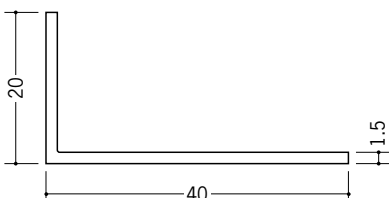

ビニール アンゲル 不等辺

36003 アンゲル5×10
1.82m/ホワイト/500本入

36017 アンゲル5×15
1.82m/ホワイト/200本入

36011 アンゲル5×20
1.82m/ホワイト/200本入

36016 アンゲル5×30
1.82m/ホワイト/100本入

36018 アンゲル10×20
1.82m/ホワイト/100本入

36015 アンゲル10×30
1.82m/ホワイト/100本入

36019 アンゲル10×40
1.82m/ホワイト/100本入

36014 アンゲル15×30
1.82m/ホワイト/100本入

36013 アンゲル15×40
1.82m/ホワイト/70本入

36231 アンゲル15×50
1.82m/ホワイト/50本入

36020 アンゲル20×40
1.82m/ホワイト/70本入

36232 アンゲル20×50
1.82m/ホワイト/50本入

カット加工も承ります。

R加工の場合は、574～576ページをご参照下さい。