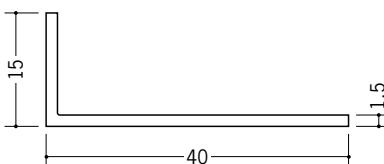

ビニール アンゲル 不等辺

36003 アンゲル5×10
1.82m/ホワイト/500本入

36017 アンゲル5×15
1.82m/ホワイト/200本入

36011 アンゲル5×20
1.82m/ホワイト/200本入

36016 アンゲル5×30
1.82m/ホワイト/100本入

36018 アンゲル10×20
1.82m/ホワイト/100本入

36015 アンゲル10×30
1.82m/ホワイト/100本入

36019 アンゲル10×40
1.82m/ホワイト/100本入

36014 アンゲル15×30
1.82m/ホワイト/100本入

36013 アンゲル15×40
1.82m/ホワイト/70本入

36231 アンゲル15×50
1.82m/ホワイト/50本入

36020 アンゲル20×40
1.82m/ホワイト/70本入

36232 アンゲル20×50
1.82m/ホワイト/50本入

カット加工も承ります。

R加工の場合は、574～576ページをご参照下さい。