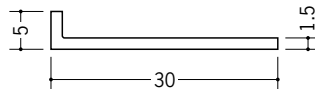

ビニール アンゲル 不等辺

36003 アンゲル5×10
1.82m/ホワイト/500本入

36017 アンゲル5×15
1.82m/ホワイト/200本入

36011 アンゲル5×20
1.82m/ホワイト/200本入

36016 アンゲル5×30
1.82m/ホワイト/100本入

36018 アンゲル10×20
1.82m/ホワイト/100本入

36015 アンゲル10×30
1.82m/ホワイト/100本入

36019 アンゲル10×40
1.82m/ホワイト/100本入

36014 アンゲル15×30
1.82m/ホワイト/100本入

36013 アンゲル15×40
1.82m/ホワイト/70本入

36231 アンゲル15×50
1.82m/ホワイト/50本入

36020 アンゲル20×40
1.82m/ホワイト/70本入

36232 アンゲル20×50
1.82m/ホワイト/50本入

カット加工も承ります。

R加工の場合は、574～576ページをご参照下さい。