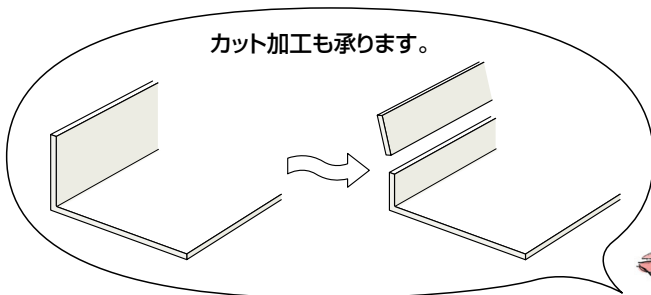

ビニール アンゲル 不等辺

36003 アンゲル5×10
1.82m/ホワイト/500本入

36017 アンゲル5×15
1.82m/ホワイト/200本入

36011 アンゲル5×20
1.82m/ホワイト/200本入

36016 アンゲル5×30
1.82m/ホワイト/100本入

36018 アンゲル10×20
1.82m/ホワイト/100本入

36015 アンゲル10×30
1.82m/ホワイト/100本入

36019 アンゲル10×40
1.82m/ホワイト/100本入

36014 アンゲル15×30
1.82m/ホワイト/100本入

36013 アンゲル15×40
1.82m/ホワイト/70本入

36231 アンゲル15×50
1.82m/ホワイト/50本入

36020 アンゲル20×40
1.82m/ホワイト/70本入

36232 アンゲル20×50
1.82m/ホワイト/50本入

カット加工も承ります。

R加工の場合は、574～576ページをご参照下さい。