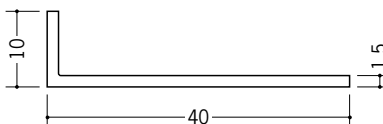

ビニール アンゲル 不等辺

36003 アンゲル5×10
1.82m/ホワイト/500本入

36017 アンゲル5×15
1.82m/ホワイト/200本入

36011 アンゲル5×20
1.82m/ホワイト/200本入

36016 アンゲル5×30
1.82m/ホワイト/100本入

36018 アンゲル10×20
1.82m/ホワイト/100本入

36015 アンゲル10×30
1.82m/ホワイト/100本入

36019 アンゲル10×40
1.82m/ホワイト/100本入

36014 アンゲル15×30
1.82m/ホワイト/100本入

36013 アンゲル15×40
1.82m/ホワイト/70本入

36231 アンゲル15×50
1.82m/ホワイト/50本入

36020 アンゲル20×40
1.82m/ホワイト/70本入

36232 アンゲル20×50
1.82m/ホワイト/50本入

カット加工も承ります。

R加工の場合は、574～576ページをご参照下さい。