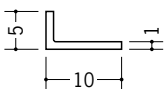

ビニール アンゲル 不等辺

36003 アンゲル5×10
1.82m/ホワイト/500本入

36017 アンゲル5×15
1.82m/ホワイト/200本入

36011 アンゲル5×20
1.82m/ホワイト/200本入

36016 アンゲル5×30
1.82m/ホワイト/100本入

36018 アンゲル10×20
1.82m/ホワイト/100本入

36015 アンゲル10×30
1.82m/ホワイト/100本入