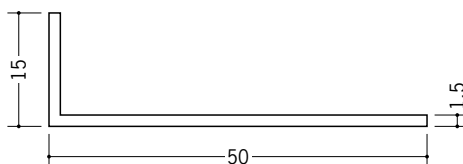

ビニール アンゲル 不等辺

36003 アンゲル5×10
1.82m/ホワイト/500本入

36017 アンゲル5×15
1.82m/ホワイト/200本入

36011 アンゲル5×20
1.82m/ホワイト/200本入

36016 アンゲル5×30
1.82m/ホワイト/100本入

36018 アンゲル10×20
1.82m/ホワイト/100本入

36015 アンゲル10×30
1.82m/ホワイト/100本入

36019 アンゲル10×40
1.82m/ホワイト/100本入

36014 アンゲル15×30
1.82m/ホワイト/100本入

36013 アンゲル15×40
1.82m/ホワイト/70本入

36231 アンゲル15×50
1.82m/ホワイト/50本入

36020 アンゲル20×40
1.82m/ホワイト/70本入

36232 アンゲル20×50
1.82m/ホワイト/50本入

カット加工も承ります。

R加工の場合は、574～576ページをご参照下さい。