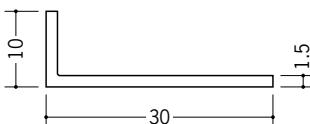

ビニール アンゲル 不等辺

36003 アンゲル5×10
1.82m/ホワイト/500本入

36017 アンゲル5×15
1.82m/ホワイト/200本入

36011 アンゲル5×20
1.82m/ホワイト/200本入

36016 アンゲル5×30
1.82m/ホワイト/100本入

36018 アンゲル10×20
1.82m/ホワイト/100本入

36015 アンゲル10×30
1.82m/ホワイト/100本入

36019 アンゲル10×40
1.82m/ホワイト/100本入

36014 アンゲル15×30
1.82m/ホワイト/100本入

36013 アンゲル15×40
1.82m/ホワイト/70本入

36231 アンゲル15×50
1.82m/ホワイト/50本入

36020 アンゲル20×40
1.82m/ホワイト/70本入

36232 アンゲル20×50
1.82m/ホワイト/50本入

カット加工も承ります。

R加工の場合は、574～576ページをご参照下さい。