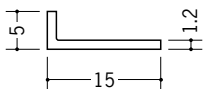

ビニール アンゲル 不等辺

36003 アンゲル5×10
1.82m/ホワイト/500本入

36017 アンゲル5×15
1.82m/ホワイト/200本入

36011 アンゲル5×20
1.82m/ホワイト/200本入

36016 アンゲル5×30
1.82m/ホワイト/100本入

36018 アンゲル10×20
1.82m/ホワイト/100本入

36015 アンゲル10×30
1.82m/ホワイト/100本入