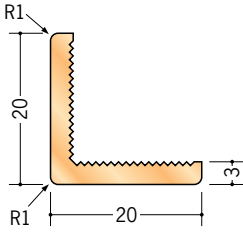

# ビニール 柵目調 アングル

**36312** 木目アングル20出隅用  
2.5m/柵目調/50本入

**36313** 木目アングル25出隅用  
2.5m/柵目調/50本入

**36314** 木目アングル30出隅用  
2.5m/柵目調/30本入

**36211** 木目アングル15入隅用  
2.5m/柵目調/50本入

**36212** 木目アングル20入隅用  
2.5m/柵目調/50本入

**36213** 木目アングル25入隅用  
2.5m/柵目調/50本入

**36221** 木目入隅9×12  
2.5m/柵目調/200本入

**36222** 木目入隅12  
2.5m/柵目調/200本入

**36224** 木目入隅12×24  
2.5m/柵目調/100本入

**36225** 木目入隅24  
2.5m/柵目調/100本入

木目入隅は、押入れの  
雑巾ずりとして、  
ご使用下さい。