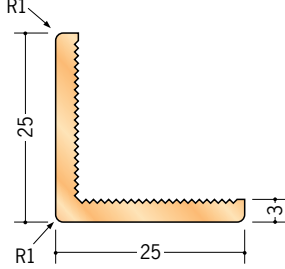

# ビニール 柵目調 アングル

**36312** 木目アングル20出隅用  
2.5m/柵目調/50本入

**36313** 木目アングル25出隅用  
2.5m/柵目調/50本入

**36314** 木目アングル30出隅用  
2.5m/柵目調/30本入

**36211** 木目アングル15入隅用  
2.5m/柵目調/50本入

**36212** 木目アングル20入隅用  
2.5m/柵目調/50本入

**36213** 木目アングル25入隅用  
2.5m/柵目調/50本入

**36221** 木目入隅9×12  
2.5m/柵目調/200本入

**36222** 木目入隅12  
2.5m/柵目調/200本入

**36224** 木目入隅12×24  
2.5m/柵目調/100本入

**36225** 木目入隅24  
2.5m/柵目調/100本入

木目入隅は、押入れの  
雑巾ずりとして、  
ご使用下さい。