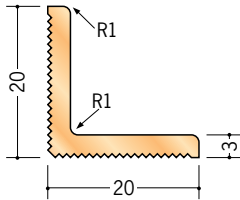

# ビニール 柵目調 アングル

**36312** 木目アングル20出隅用  
2.5m/柵目調/50本入

**36313** 木目アングル25出隅用  
2.5m/柵目調/50本入

**36314** 木目アングル30出隅用  
2.5m/柵目調/30本入

**36211** 木目アングル15入隅用  
2.5m/柵目調/50本入

**36212** 木目アングル20入隅用  
2.5m/柵目調/50本入

**36213** 木目アングル25入隅用  
2.5m/柵目調/50本入

**36221** 木目入隅9×12  
2.5m/柵目調/200本入

**36222** 木目入隅12  
2.5m/柵目調/200本入

**36224** 木目入隅12×24  
2.5m/柵目調/100本入

**36225** 木目入隅24  
2.5m/柵目調/100本入

木目入隅は、押入れの  
雑巾ずりとして、  
ご使用下さい。