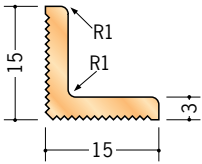

# ビニール 柵目調 アングル

**36312** 木目アングル20出隅用  
2.5m/柵目調/50本入

**36313** 木目アングル25出隅用  
2.5m/柵目調/50本入

**36314** 木目アングル30出隅用  
2.5m/柵目調/30本入

**36211** 木目アングル15入隅用  
2.5m/柵目調/50本入

**36212** 木目アングル20入隅用  
2.5m/柵目調/50本入

**36213** 木目アングル25入隅用  
2.5m/柵目調/50本入

**36221** 木目入隅9×12  
2.5m/柵目調/200本入

**36222** 木目入隅12  
2.5m/柵目調/200本入

**36224** 木目入隅12×24  
2.5m/柵目調/100本入

**36225** 木目入隅24  
2.5m/柵目調/100本入

木目入隅は、押入れの  
雑巾ずりとして、  
ご使用下さい。