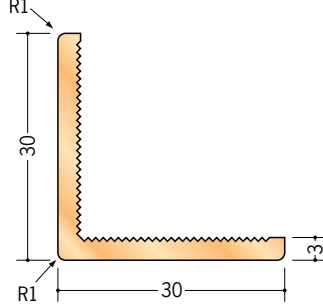

# ビニール 柵目調 アングル

**36312** 木目アングル20出隅用  
2.5m/柵目調/50本入

**36313** 木目アングル25出隅用  
2.5m/柵目調/50本入

**36314** 木目アングル30出隅用  
2.5m/柵目調/30本入

**36211** 木目アングル15入隅用  
2.5m/柵目調/50本入

**36212** 木目アングル20入隅用  
2.5m/柵目調/50本入

**36213** 木目アングル25入隅用  
2.5m/柵目調/50本入

**36221** 木目入隅9×12  
2.5m/柵目調/200本入

**36222** 木目入隅12  
2.5m/柵目調/200本入

**36224** 木目入隅12×24  
2.5m/柵目調/100本入

**36225** 木目入隅24  
2.5m/柵目調/100本入

木目入隅は、押入れの  
雑巾ずりとして、  
ご使用下さい。