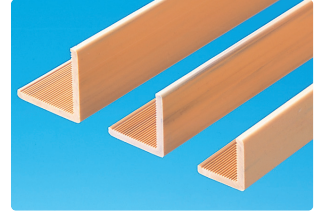

# ビニール 柵目調 アングル

**36312** 木目アングル20出隅用  
2.5m/柵目調/50本入

**36313** 木目アングル25出隅用  
2.5m/柵目調/50本入

**36314** 木目アングル30出隅用  
2.5m/柵目調/30本入

**36211** 木目アングル15入隅用  
2.5m/柵目調/50本入

**36212** 木目アングル20入隅用  
2.5m/柵目調/50本入

**36213** 木目アングル25入隅用  
2.5m/柵目調/50本入

**36221** 木目入隅9×12  
2.5m/柵目調/200本入

**36222** 木目入隅12  
2.5m/柵目調/200本入

**36224** 木目入隅12×24  
2.5m/柵目調/100本入

**36225** 木目入隅24  
2.5m/柵目調/100本入

木目入隅は、押入れの  
雑巾ずりとして、  
ご使用下さい。