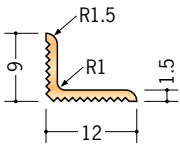

# ビニール 柵目調 アングル

**36312** 木目アングル20出隅用  
2.5m/柵目調/50本入

**36313** 木目アングル25出隅用  
2.5m/柵目調/50本入

**36314** 木目アングル30出隅用  
2.5m/柵目調/30本入

**36211** 木目アングル15入隅用  
2.5m/柵目調/50本入

**36212** 木目アングル20入隅用  
2.5m/柵目調/50本入

**36213** 木目アングル25入隅用  
2.5m/柵目調/50本入

**36221** 木目入隅9×12  
2.5m/柵目調/200本入

**36222** 木目入隅12  
2.5m/柵目調/200本入

**36224** 木目入隅12×24  
2.5m/柵目調/100本入

**36225** 木目入隅24  
2.5m/柵目調/100本入

木目入隅は、押入れの  
雑巾ずりとして、  
ご使用下さい。