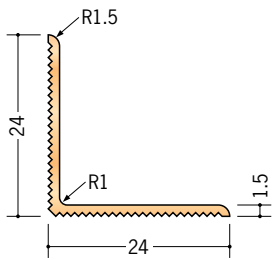

# ビニール 柵目調 アングル

**36312** 木目アングル20出隅用  
2.5m/柵目調/50本入

**36313** 木目アングル25出隅用  
2.5m/柵目調/50本入

**36314** 木目アングル30出隅用  
2.5m/柵目調/30本入

**36211** 木目アングル15入隅用  
2.5m/柵目調/50本入

**36212** 木目アングル20入隅用  
2.5m/柵目調/50本入

**36213** 木目アングル25入隅用  
2.5m/柵目調/50本入

**36221** 木目入隅9×12  
2.5m/柵目調/200本入

**36222** 木目入隅12  
2.5m/柵目調/200本入

**36224** 木目入隅12×24  
2.5m/柵目調/100本入

**36225** 木目入隅24  
2.5m/柵目調/100本入

木目入隅は、押入れの  
雑巾ずりとして、  
ご使用下さい。