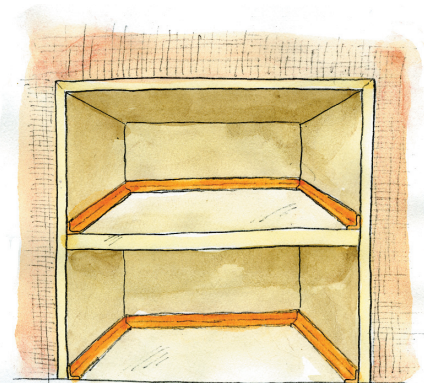

**36213** 木目アングル25入隅用  
2.5m/柵目調/50本入

**36221** 木目入隅9×12  
2.5m/柵目調/200本入

**36222** 木目入隅12  
2.5m/柵目調/200本入

**36224** 木目入隅12×24  
2.5m/柵目調/100本入

**36225** 木目入隅24  
2.5m/柵目調/100本入

木目入隅は、押入れの  
雑巾ずりとして、  
ご使用下さい。