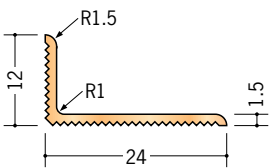

# ビニール 柵目調 アングル

**36312** 木目アングル20出隅用  
2.5m/柵目調/50本入

**36313** 木目アングル25出隅用  
2.5m/柵目調/50本入

**36314** 木目アングル30出隅用  
2.5m/柵目調/30本入

**36211** 木目アングル15入隅用  
2.5m/柵目調/50本入

**36212** 木目アングル20入隅用  
2.5m/柵目調/50本入

**36213** 木目アングル25入隅用  
2.5m/柵目調/50本入

**36221** 木目入隅9×12  
2.5m/柵目調/200本入

**36222** 木目入隅12  
2.5m/柵目調/200本入

**36224** 木目入隅12×24  
2.5m/柵目調/100本入

**36225** 木目入隅24  
2.5m/柵目調/100本入

木目入隅は、押入れの  
雑巾ずりとして、  
ご使用下さい。