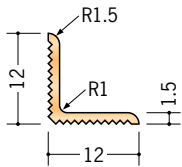

# ビニール 柵目調 アングル

**36312** 木目アングル20出隅用  
2.5m/柵目調/50本入

**36313** 木目アングル25出隅用  
2.5m/柵目調/50本入

**36314** 木目アングル30出隅用  
2.5m/柵目調/30本入

**36211** 木目アングル15入隅用  
2.5m/柵目調/50本入

**36212** 木目アングル20入隅用  
2.5m/柵目調/50本入

**36213** 木目アングル25入隅用  
2.5m/柵目調/50本入

**36221** 木目入隅9×12  
2.5m/柵目調/200本入

**36222** 木目入隅12  
2.5m/柵目調/200本入

**36224** 木目入隅12×24  
2.5m/柵目調/100本入

**36225** 木目入隅24  
2.5m/柵目調/100本入

木目入隅は、押入れの  
雑巾ずりとして、  
ご使用下さい。