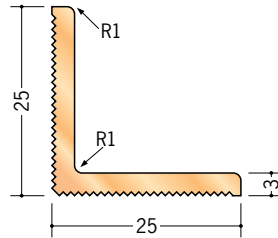

# ビニール 柵目調 アングル

**36312** 木目アングル20出隅用  
2.5m/柵目調/50本入

**36313** 木目アングル25出隅用  
2.5m/柵目調/50本入

**36314** 木目アングル30出隅用  
2.5m/柵目調/30本入

**36211** 木目アングル15入隅用  
2.5m/柵目調/50本入

**36212** 木目アングル20入隅用  
2.5m/柵目調/50本入

**36213** 木目アングル25入隅用  
2.5m/柵目調/50本入

**36221** 木目入隅9×12  
2.5m/柵目調/200本入

**36222** 木目入隅12  
2.5m/柵目調/200本入

**36224** 木目入隅12×24  
2.5m/柵目調/100本入

**36225** 木目入隅24  
2.5m/柵目調/100本入

木目入隅は、押入れの  
雑巾ずりとして、  
ご使用下さい。