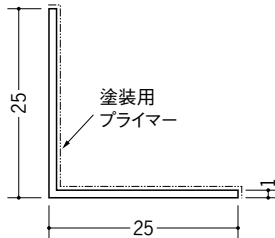

ビニール ペンキアングル

32084 ペンキアングル20出隅用
2.73m/ホワイト/100本入

32085 ペンキアングル25出隅用
2.73m/ホワイト/100本入

32086 ペンキアングル30出隅用
2.73m/ホワイト/70本入

32087 ペンキアングル20入隅用
2.73m/ホワイト/100本入

32088 ペンキアングル25入隅用
2.73m/ホワイト/100本入

32089 ペンキアングル30入隅用
2.73m/ホワイト/70本入