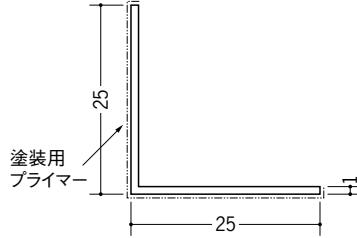

ビニール ペンキアングル

32084 ペンキアングル20出隅用
2.73m/ホワイト/100本入

32085 ペンキアングル25出隅用
2.73m/ホワイト/100本入

32086 ペンキアングル30出隅用
2.73m/ホワイト/70本入

32087 ペンキアングル20入隅用
2.73m/ホワイト/100本入

32088 ペンキアングル25入隅用
2.73m/ホワイト/100本入

32089 ペンキアングル30入隅用
2.73m/ホワイト/70本入