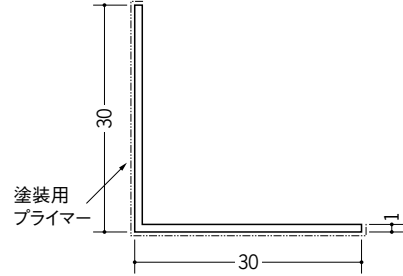

ビニール ペンキアングル

32084 ペンキアングル20出隅用
2.73m/ホワイト/100本入

32085 ペンキアングル25出隅用
2.73m/ホワイト/100本入

32086 ペンキアングル30出隅用
2.73m/ホワイト/70本入

32087 ペンキアングル20入隅用
2.73m/ホワイト/100本入

32088 ペンキアングル25入隅用
2.73m/ホワイト/100本入

32089 ペンキアングル30入隅用
2.73m/ホワイト/70本入