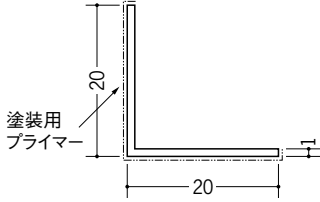

ビニール ペンキアングル

32084 ペンキアングル20出隅用
2.73m/ホワイト/100本入

32085 ペンキアングル25出隅用
2.73m/ホワイト/100本入

32086 ペンキアングル30出隅用
2.73m/ホワイト/70本入

32087 ペンキアングル20入隅用
2.73m/ホワイト/100本入

32088 ペンキアングル25入隅用
2.73m/ホワイト/100本入

32089 ペンキアングル30入隅用
2.73m/ホワイト/70本入