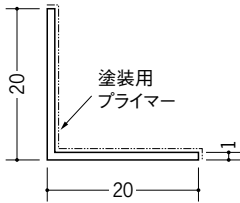

ビニール ペンキアングル

32084 ペンキアングル20出隅用
2.73m/ホワイト/100本入

32085 ペンキアングル25出隅用
2.73m/ホワイト/100本入

32086 ペンキアングル30出隅用
2.73m/ホワイト/70本入

32087 ペンキアングル20入隅用
2.73m/ホワイト/100本入

32088 ペンキアングル25入隅用
2.73m/ホワイト/100本入

32089 ペンキアングル30入隅用
2.73m/ホワイト/70本入