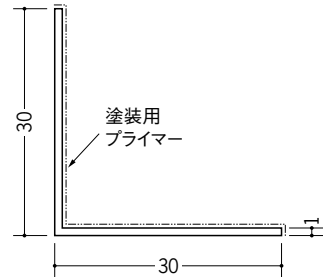

ビニール ペンキアングル

32084 ペンキアングル20出隅用
2.73m/ホワイト/100本入

32085 ペンキアングル25出隅用
2.73m/ホワイト/100本入

32086 ペンキアングル30出隅用
2.73m/ホワイト/70本入

32087 ペンキアングル20入隅用
2.73m/ホワイト/100本入

32088 ペンキアングル25入隅用
2.73m/ホワイト/100本入

32089 ペンキアングル30入隅用
2.73m/ホワイト/70本入