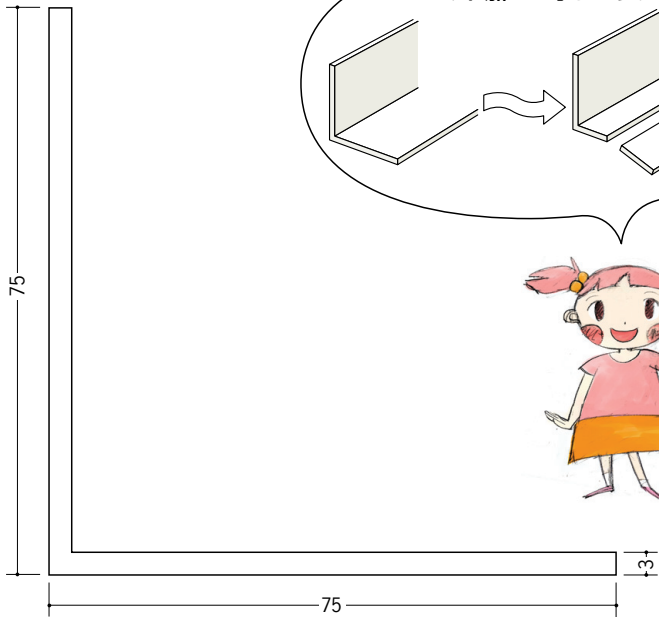

ビニール アンゲル 等辺

36025 アンゲル50 (t=2.0)
1.82m/ホワイト/30本入
2.73m/ホワイト/30本入

36188 アンゲル50 (t=3.0)
1.82m/ホワイト/20本入
2.73m/ホワイト/15本入

36027 アンゲル100
1.82m/ホワイト/5本入
2.73m/ホワイト/5本入

36026 アンゲル75
1.82m/ホワイト/15本入
2.73m/ホワイト/10本入