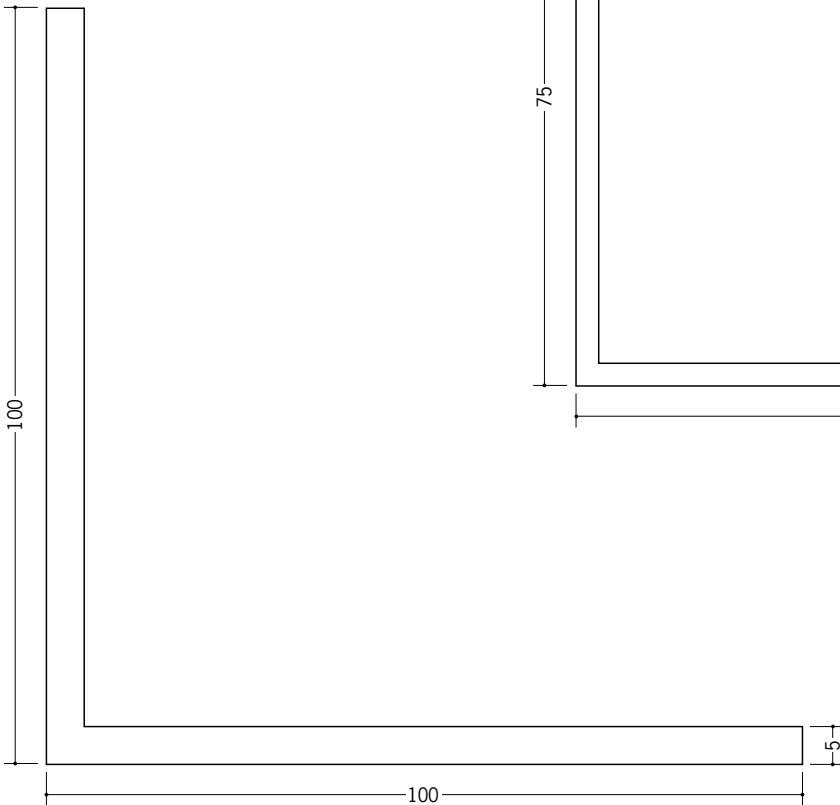

ビニール アンゲル 等辺

36025 アンゲル50 (t=2.0)
1.82m/ホワイト/30本入
2.73m/ホワイト/30本入

36188 アンゲル50 (t=3.0)
1.82m/ホワイト/20本入
2.73m/ホワイト/15本入

36027 アンゲル100
1.82m/ホワイト/5本入
2.73m/ホワイト/5本入

36026 アンゲル75
1.82m/ホワイト/15本入
2.73m/ホワイト/10本入