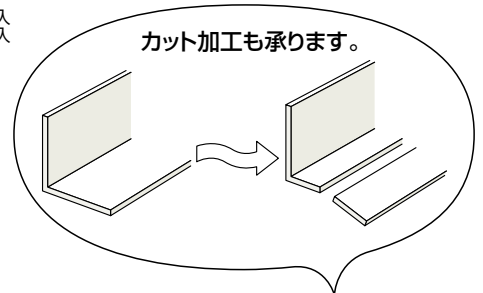

36026 アンゲル75
1.82m/ホワイト/15本入
2.73m/ホワイト/10本入

R加工の場合は、574～576ページをご参照下さい。