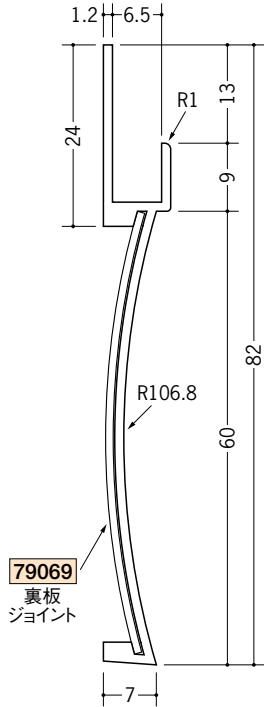

ビニール巾木

38006 ビニールPFC-660
2m/オフホワイト・コスモブラック
各45本入

38007 ビニールPFC-960
2m/オフホワイト・コスモブラック
各45本入

38008 ビニールPFC-1260
2m/オフホワイト・コスモブラック
各45本入

PFCタイプのジョイント **79069** は
直材をご注文の際、ご用命下さい。

出隅・入隅の
加工品等
特注役物を
承ります。