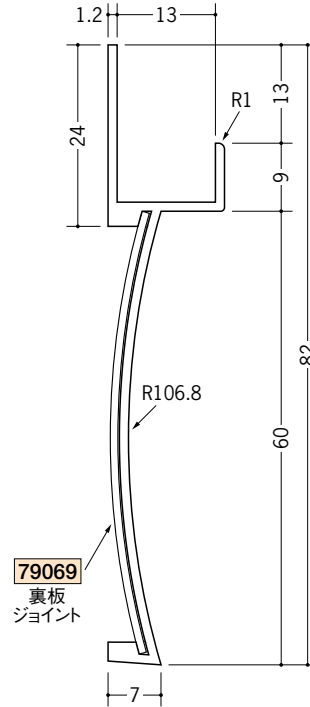

ビニール巾木

38006 ビニールPFC-660
2m/オフホワイト・コスモブラック
各45本入

38007 ビニールPFC-960
2m/オフホワイト・コスモブラック
各45本入

38008 ビニールPFC-1260
2m/オフホワイト・コスモブラック
各45本入

PFCタイプのジョイント **79069** は
直材をご注文の際、ご用命下さい。

出隅・入隅の
加工品等
特注役物を
承ります。