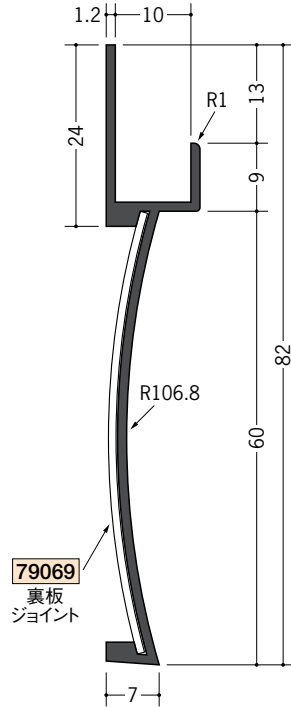

ビニール巾木

38006 ビニールPFC-660
2m/オフホワイト・コスモブラック
各45本入

38007 ビニールPFC-960
2m/オフホワイト・コスモブラック
各45本入

38008 ビニールPFC-1260
2m/オフホワイト・コスモブラック
各45本入

PFCタイプのジョイント **79069** は
直材をご注文の際、ご用命下さい。

出隅・入隅の
加工品等
特注役物を
承ります。