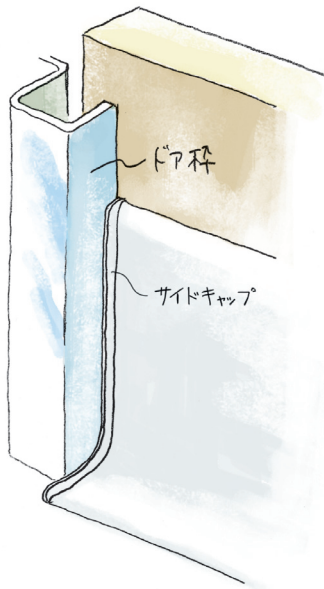

PFBは、
 壁仕上材に
 接着剤で
 圧着して下さい。

PFBタイプ役物

(オフホワイト・コスモブラック)

1辺あたり100ミリ(働き寸法)

38014 PFB-60直角出隅

38016 PFB-75直角出隅

38018 PFB-100直角出隅

38013 PFB-60直角入隅

38015 PFB-75直角入隅

38017 PFB-100直角入隅

79129 ビニールPFB-60用サイドキャップ
t=1.0/オフホワイト・コスモブラック

79130 ビニールPFB-75用サイドキャップ
t=1.0/オフホワイト・コスモブラック

79131 ビニールPFB-100用サイドキャップ
t=1.0/オフホワイト・コスモブラック