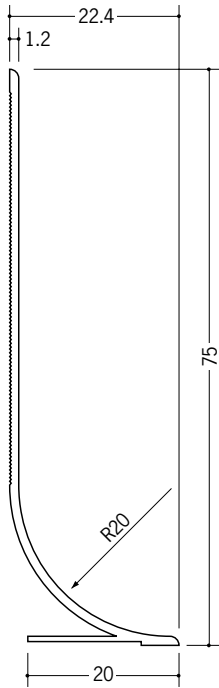

ビニール巾木

38010

ビニールPFB-60
 2m/オフホワイト・コスモブラック
 各50本入

38011

ビニールPFB-75
 2m/オフホワイト・コスモブラック
 各50本入

38009

ビニールPFB-100
 2m/オフホワイト・コスモブラック
 各30本入

サイドキャップを
 ドア枠部で使用する
 場合は、ドア枠面にも
 接着剤を塗布して
 取付けて下さい。

PFBは、
 壁仕上材に
 接着剤で
 圧着して下さい。

PFBタイプ役物

(オフホワイト・コスモブラック)

1辺あたり100ミリ(働き寸法)

38014 PFB-60直角出隅

38016 PFB-75直角出隅

38018 PFB-100直角出隅

38013 PFB-60直角入隅

38015 PFB-75直角入隅

38017 PFB-100直角入隅

79129 ビニールPFB-60用サイドキャップ
t=1.0/オフホワイト・コスモブラック

79130 ビニールPFB-75用サイドキャップ
t=1.0/オフホワイト・コスモブラック

79131 ビニールPFB-100用サイドキャップ
t=1.0/オフホワイト・コスモブラック