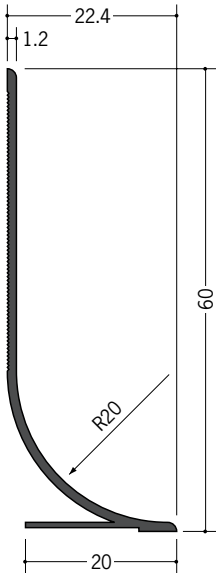

ビニール巾木

38010

ビニールPFB-60
 2m/オフホワイト・コスモブラック
 各50本入

38011

ビニールPFB-75
 2m/オフホワイト・コスモブラック
 各50本入

38009

ビニールPFB-100
 2m/オフホワイト・コスモブラック
 各30本入

サイドキャップを
 ドア枠部で使用する
 場合は、ドア枠面にも
 接着剤を塗布して
 取付けて下さい。

PFBは、
 壁仕上材に
 接着剤で
 圧着して下さい。

PFBタイプ役物

(オフホワイト・コスモブラック)

1辺あたり100ミリ(働き寸法)

38014 PFB-60直角出隅

38016 PFB-75直角出隅

38018 PFB-100直角出隅

38013 PFB-60直角入隅