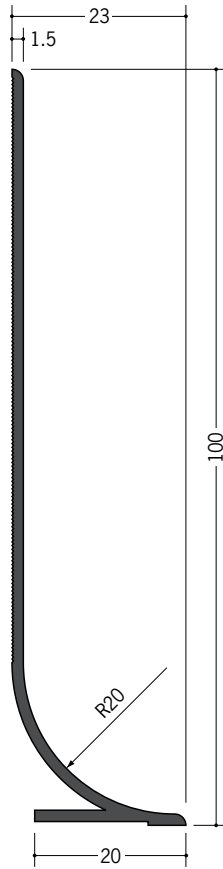

ビニール巾木

38010

ビニールPFB-60
 2m/オフホワイト・コスモブラック
 各50本入

38011

ビニールPFB-75
 2m/オフホワイト・コスモブラック
 各50本入

38009

ビニールPFB-100
 2m/オフホワイト・コスモブラック
 各30本入

サイドキャップを
 ドア枠部で使用する
 場合は、ドア枠面にも
 接着剤を塗布して
 取付けて下さい。

PFBは、
 壁仕上材に
 接着剤で
 圧着して下さい。

PFBタイプ役物

(オフホワイト・コスモブラック)

1辺あたり100ミリ(働き寸法)

38014 PFB-60直角出隅

38016 PFB-75直角出隅

38018 PFB-100直角出隅

38013 PFB-60直角入隅

38015 PFB-75直角入隅

38017 PFB-100直角入隅

79129 ビニールPFB-60用サイドキャップ
t=1.0/オフホワイト・コスモブラック

79130 ビニールPFB-75用サイドキャップ
t=1.0/オフホワイト・コスモブラック

79131 ビニールPFB-100用サイドキャップ
t=1.0/オフホワイト・コスモブラック