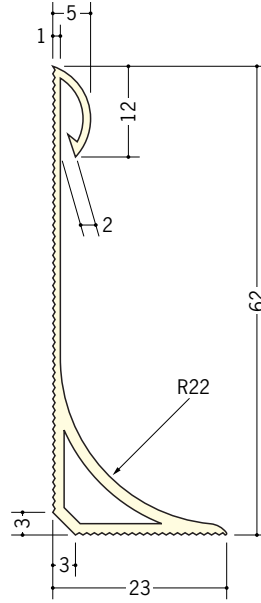

ビニール 立ち上げ見切

37067

ビニール立ち上げ見切2型-60
2m/アイボリー・ベージュ/各50本入

37068

ビニール立ち上げ見切2型-100
2m/アイボリー・ベージュ/各30本入

37069

ビニール立ち上げ見切3型-60
2m/アイボリー・ベージュ/各50本入

37070

ビニール立ち上げ見切3型-100
2m/アイボリー・ベージュ/各30本入

出隅・入隅の
役物製作も承ります。

立ち上げ見切2型・3型は、
見付け12mmタイプです。

立ち上げ見切2型は、
仕上面でR15、
3型は、R20です。
(長尺シート
2ミリの場合)

アイボリー

ベージュ

別冊カタログ
作成中

「巾木」