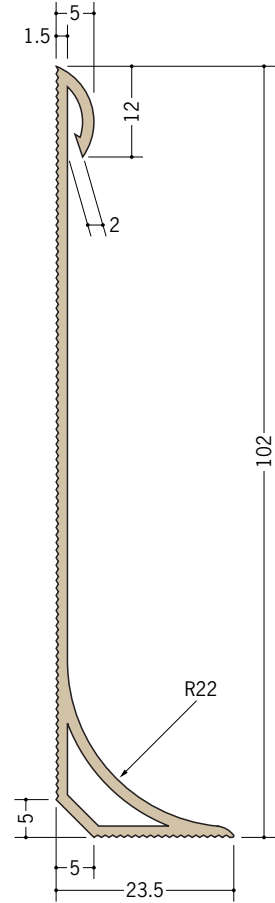

ビニール 立ち上げ見切

37067

ビニール立ち上げ見切2型-60
2m/アイボリー・ベージュ/各50本入

37068

ビニール立ち上げ見切2型-100
2m/アイボリー・ベージュ/各30本入

37069

ビニール立ち上げ見切3型-60
2m/アイボリー・ベージュ/各50本入

37070

ビニール立ち上げ見切3型-100
2m/アイボリー・ベージュ/各30本入

出隅・入隅の
役物製作も承ります。

立ち上げ見切2型・3型は、
見付け12mmタイプです。

立ち上げ見切2型は、
仕上面でR15、
3型は、R20です。
(長尺シート
2ミリの場合)

アイボリー

ベージュ

別冊カタログ
作成中

「巾木」