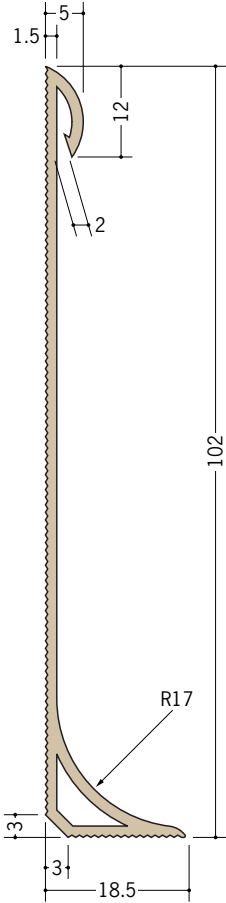

ビニール 立ち上げ見切

37067

ビニール立ち上げ見切2型-60
2m/アイボリー・ベージュ/各50本入

37068

ビニール立ち上げ見切2型-100
2m/アイボリー・ベージュ/各30本入

37069

ビニール立ち上げ見切3型-60
2m/アイボリー・ベージュ/各50本入

37070

ビニール立ち上げ見切3型-100
2m/アイボリー・ベージュ/各30本入

出隅・入隅の
役物製作も承ります。

立ち上げ見切2型・3型は、
見付け12mmタイプです。

立ち上げ見切2型は、
仕上面でR15、
3型は、R20です。
(長尺シート
2ミリの場合)

アイボリー

ベージュ

別冊カタログ
作成中

「巾木」