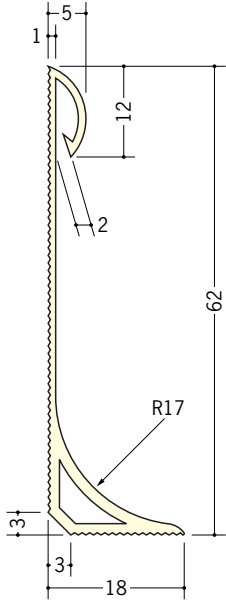

ビニール 立ち上げ見切

37067

ビニール立ち上げ見切2型-60
2m/アイボリー・ベージュ/各50本入

37068

ビニール立ち上げ見切2型-100
2m/アイボリー・ベージュ/各30本入

37069

ビニール立ち上げ見切3型-60
2m/アイボリー・ベージュ/各50本入

37070

ビニール立ち上げ見切3型-100
2m/アイボリー・ベージュ/各30本入

出隅・入隅の
役物製作も承ります。

立ち上げ見切2型・3型は、
見付け12mmタイプです。

立ち上げ見切2型は、
仕上面でR15、
3型は、R20です。
(長尺シート
2ミリの場合)

アイボリー

ベージュ

別冊カタログ
作成中

「巾木」